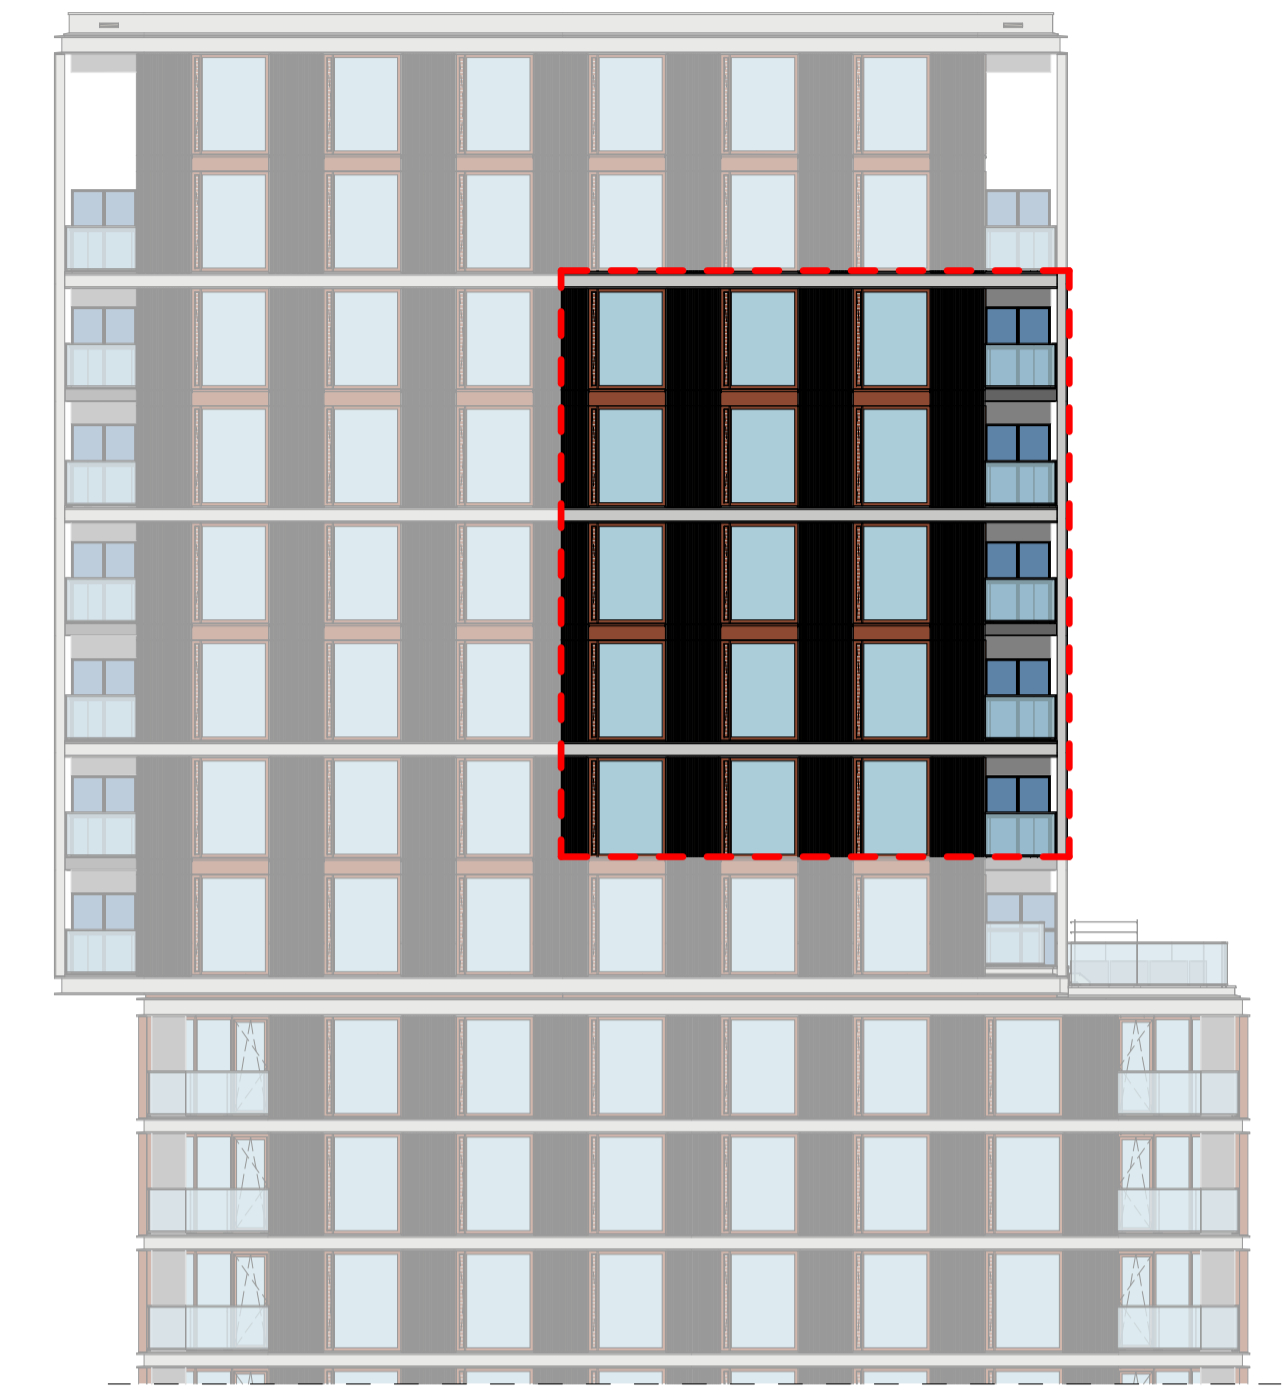

Type E11a - basisplattegrond

schaal 1 : 50

Type E11a - indelingsvariant

schaal 1 : 50

zuidgevel

oostgevel

**heijmans**

opdrachtgever  
Heijmans Vastgoed B.V.

0 12/11/20  
wizj. datum omschrijving  
project  
Piekstraat, Rotterdam  
fase  
verkoop

tekeningnaam  
Type E11a Panoramaloft

Commercieel 103, 110, 118, 126, 134  
Bouw 16.08, 17.08, 18.08, 19.08, 20.08

formaat schaal wizj. datum projectcode tekeningcode  
A1 1:50 12/11/20 19031 VK-E11a