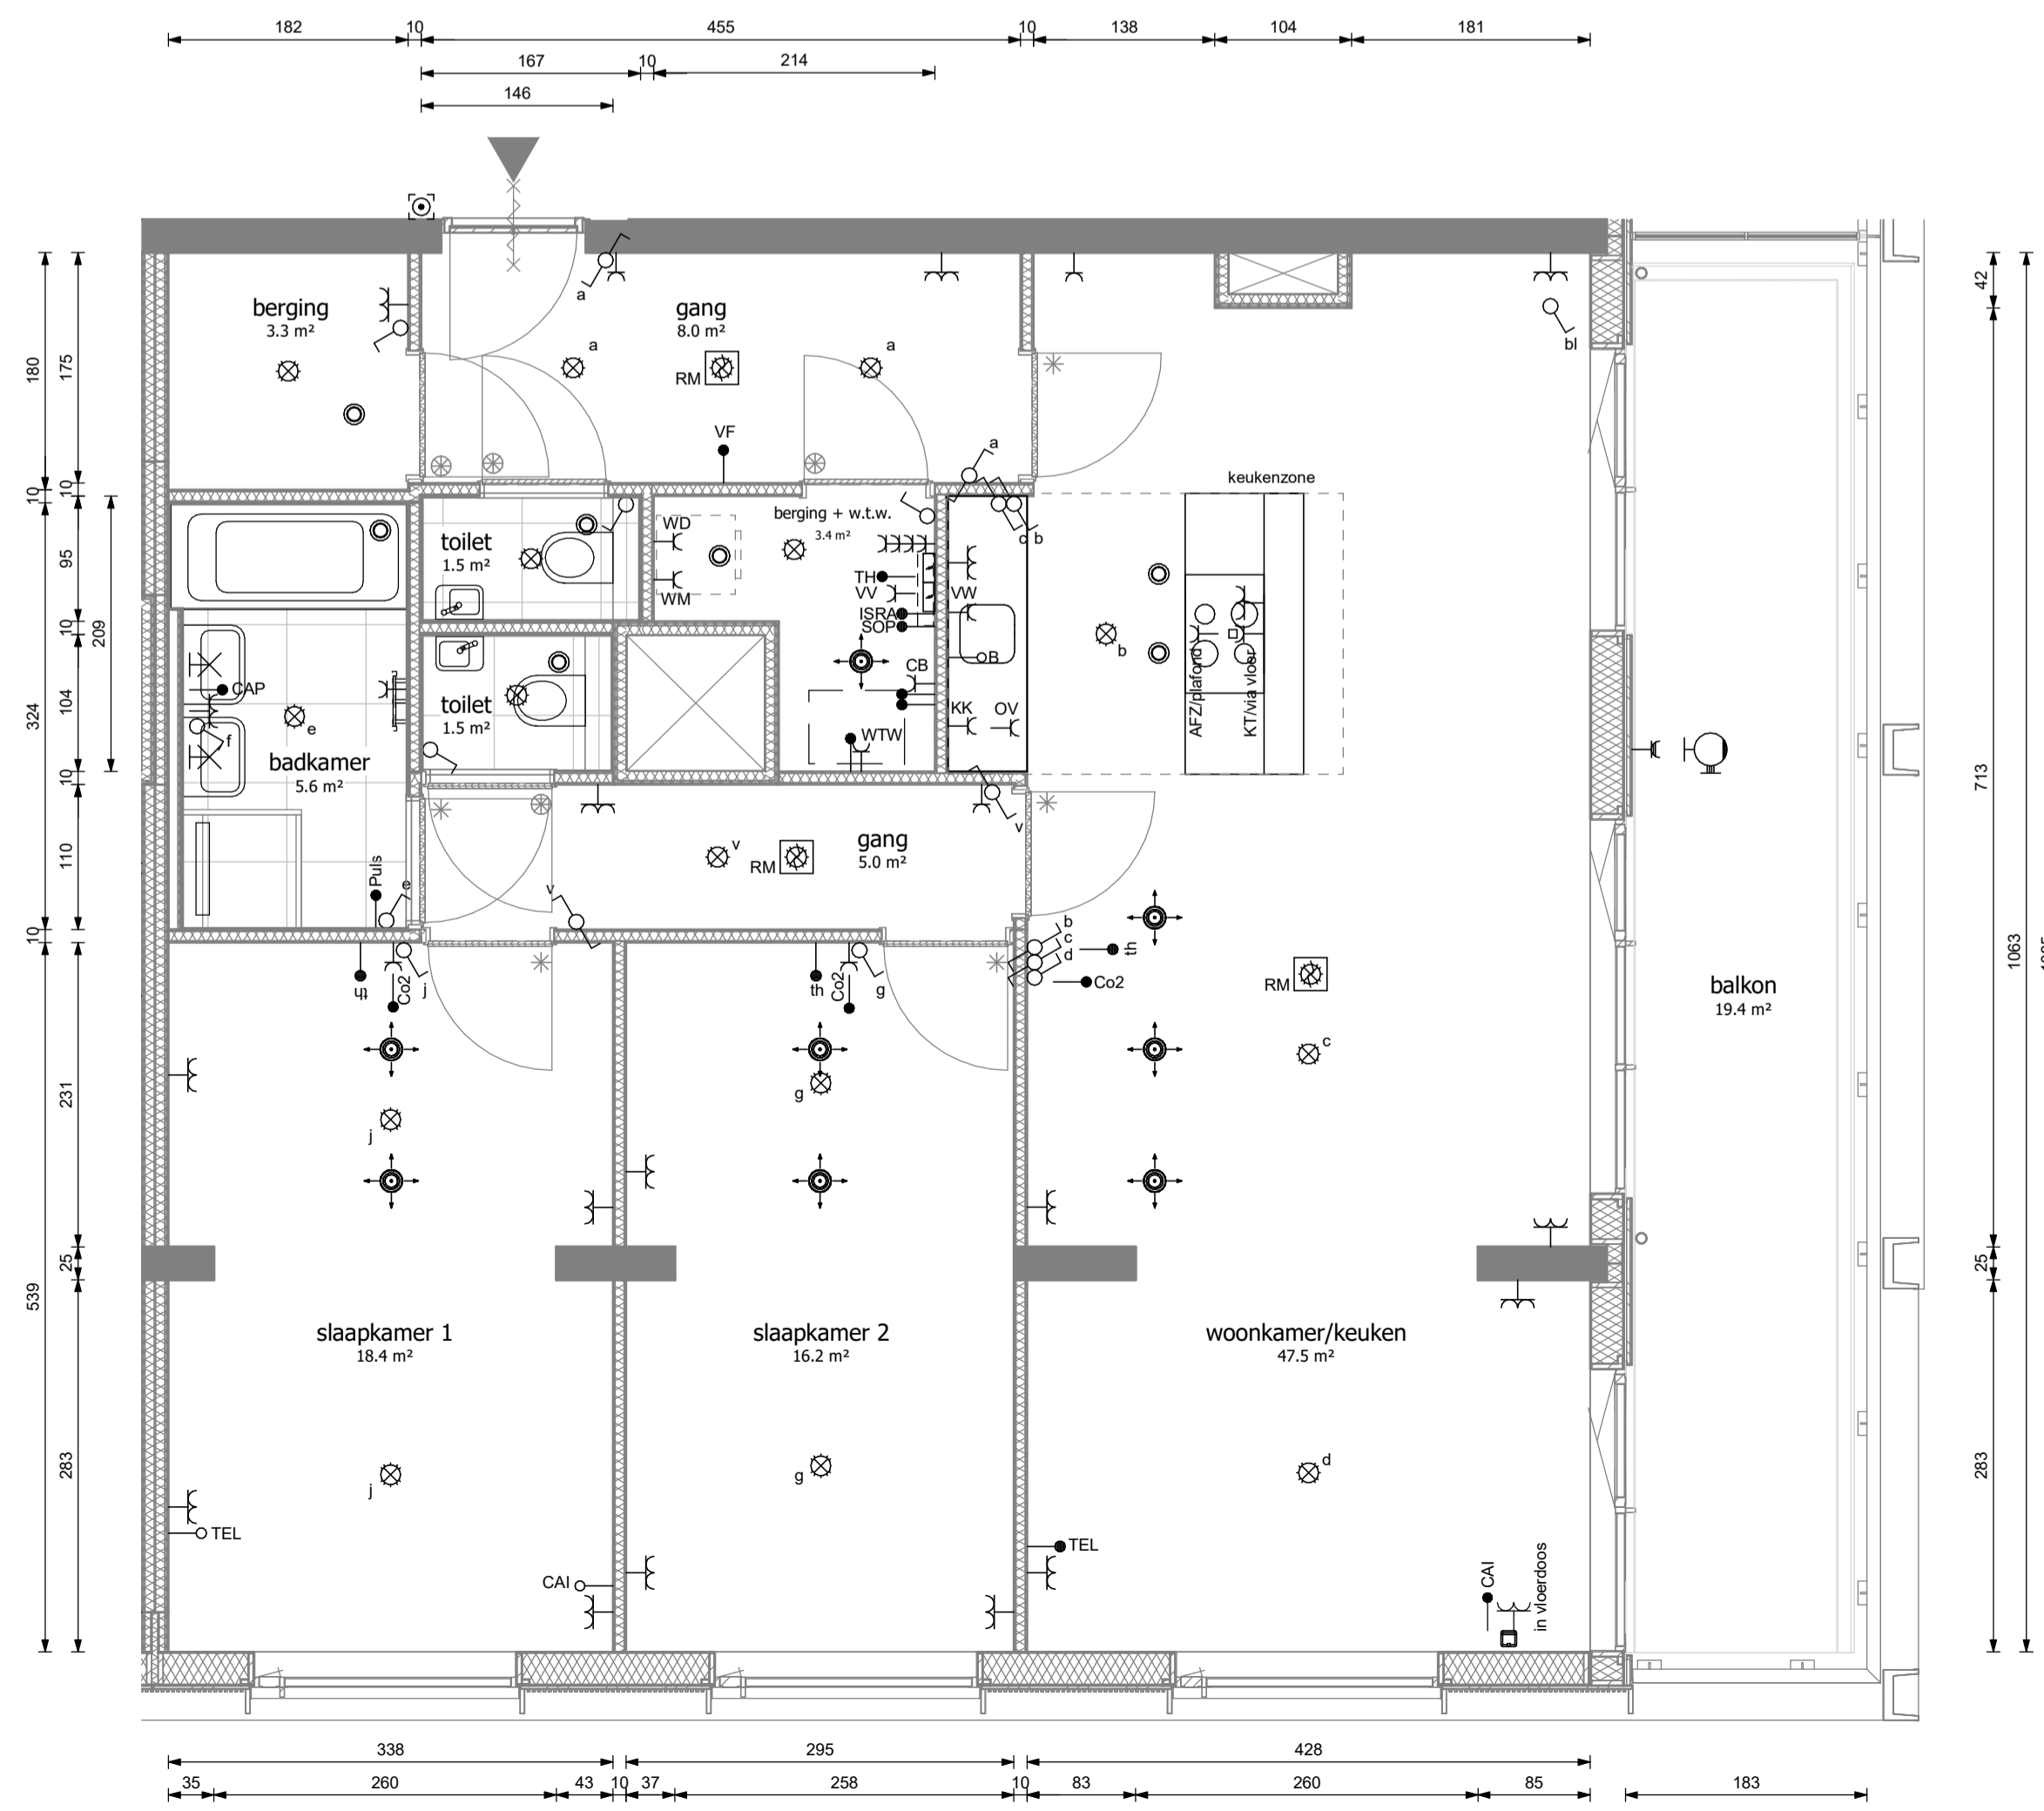

Type E11a - basisplattegrond

schaal 1 : 50

Type E11a - indelingsvariant

schaal 1 : 50

zuidgevel

oostgevel

**heijmans**

opdrachtgever  
Heijmans Vastgoed B.V.

0 12/11/20  
wizj. datum omschrijving  
project  
Piekstraat, Rotterdam  
fase  
verkoop

tekeningnaam  
Type E11a Panoramaloft

Commercieel 103, 110, 118, 126, 134  
Bouw 16.08, 17.08, 18.08, 19.08, 20.08

formaat schaal wizj. datum projectcode tekeningcode  
A1 1:50 12/11/20 19031 VK-E11a