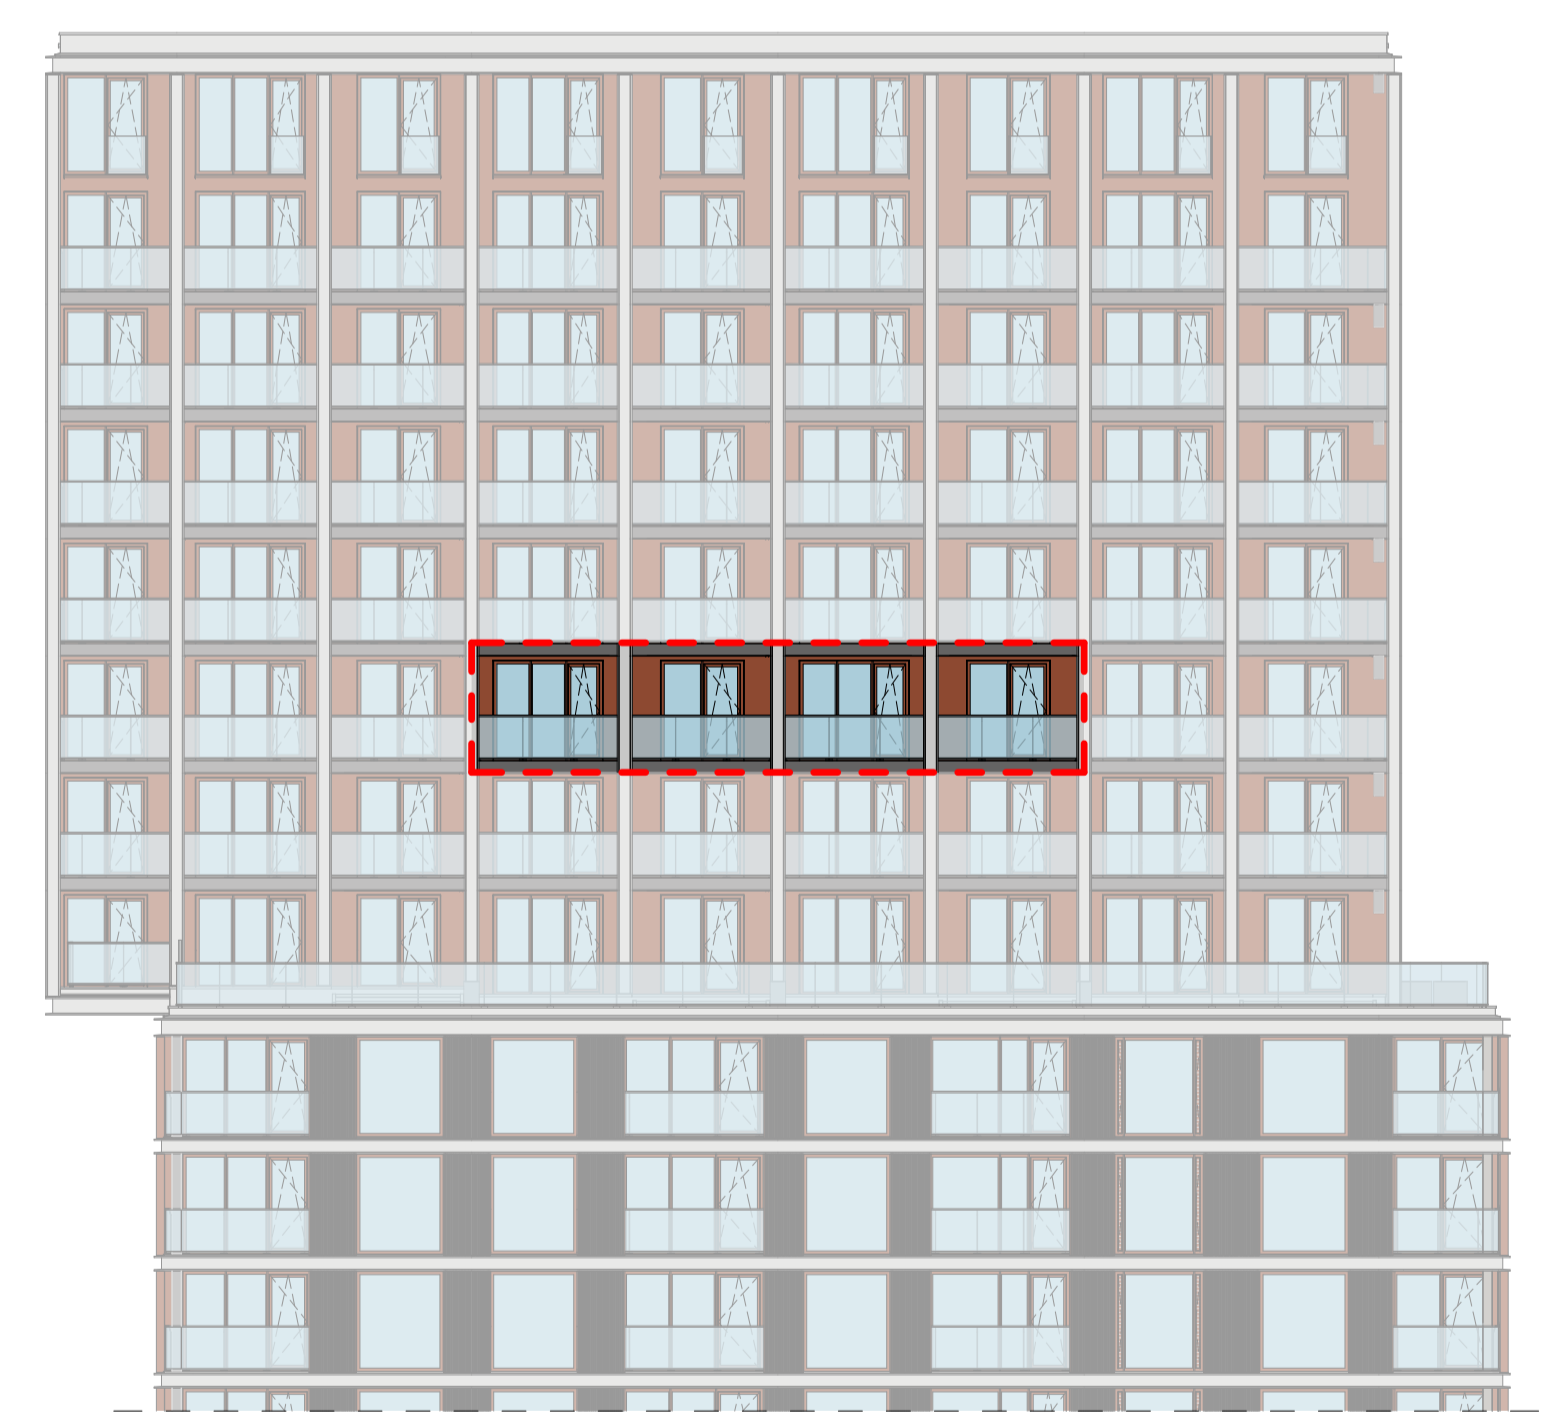

Type E10a
schaal 1:50

oostgevel