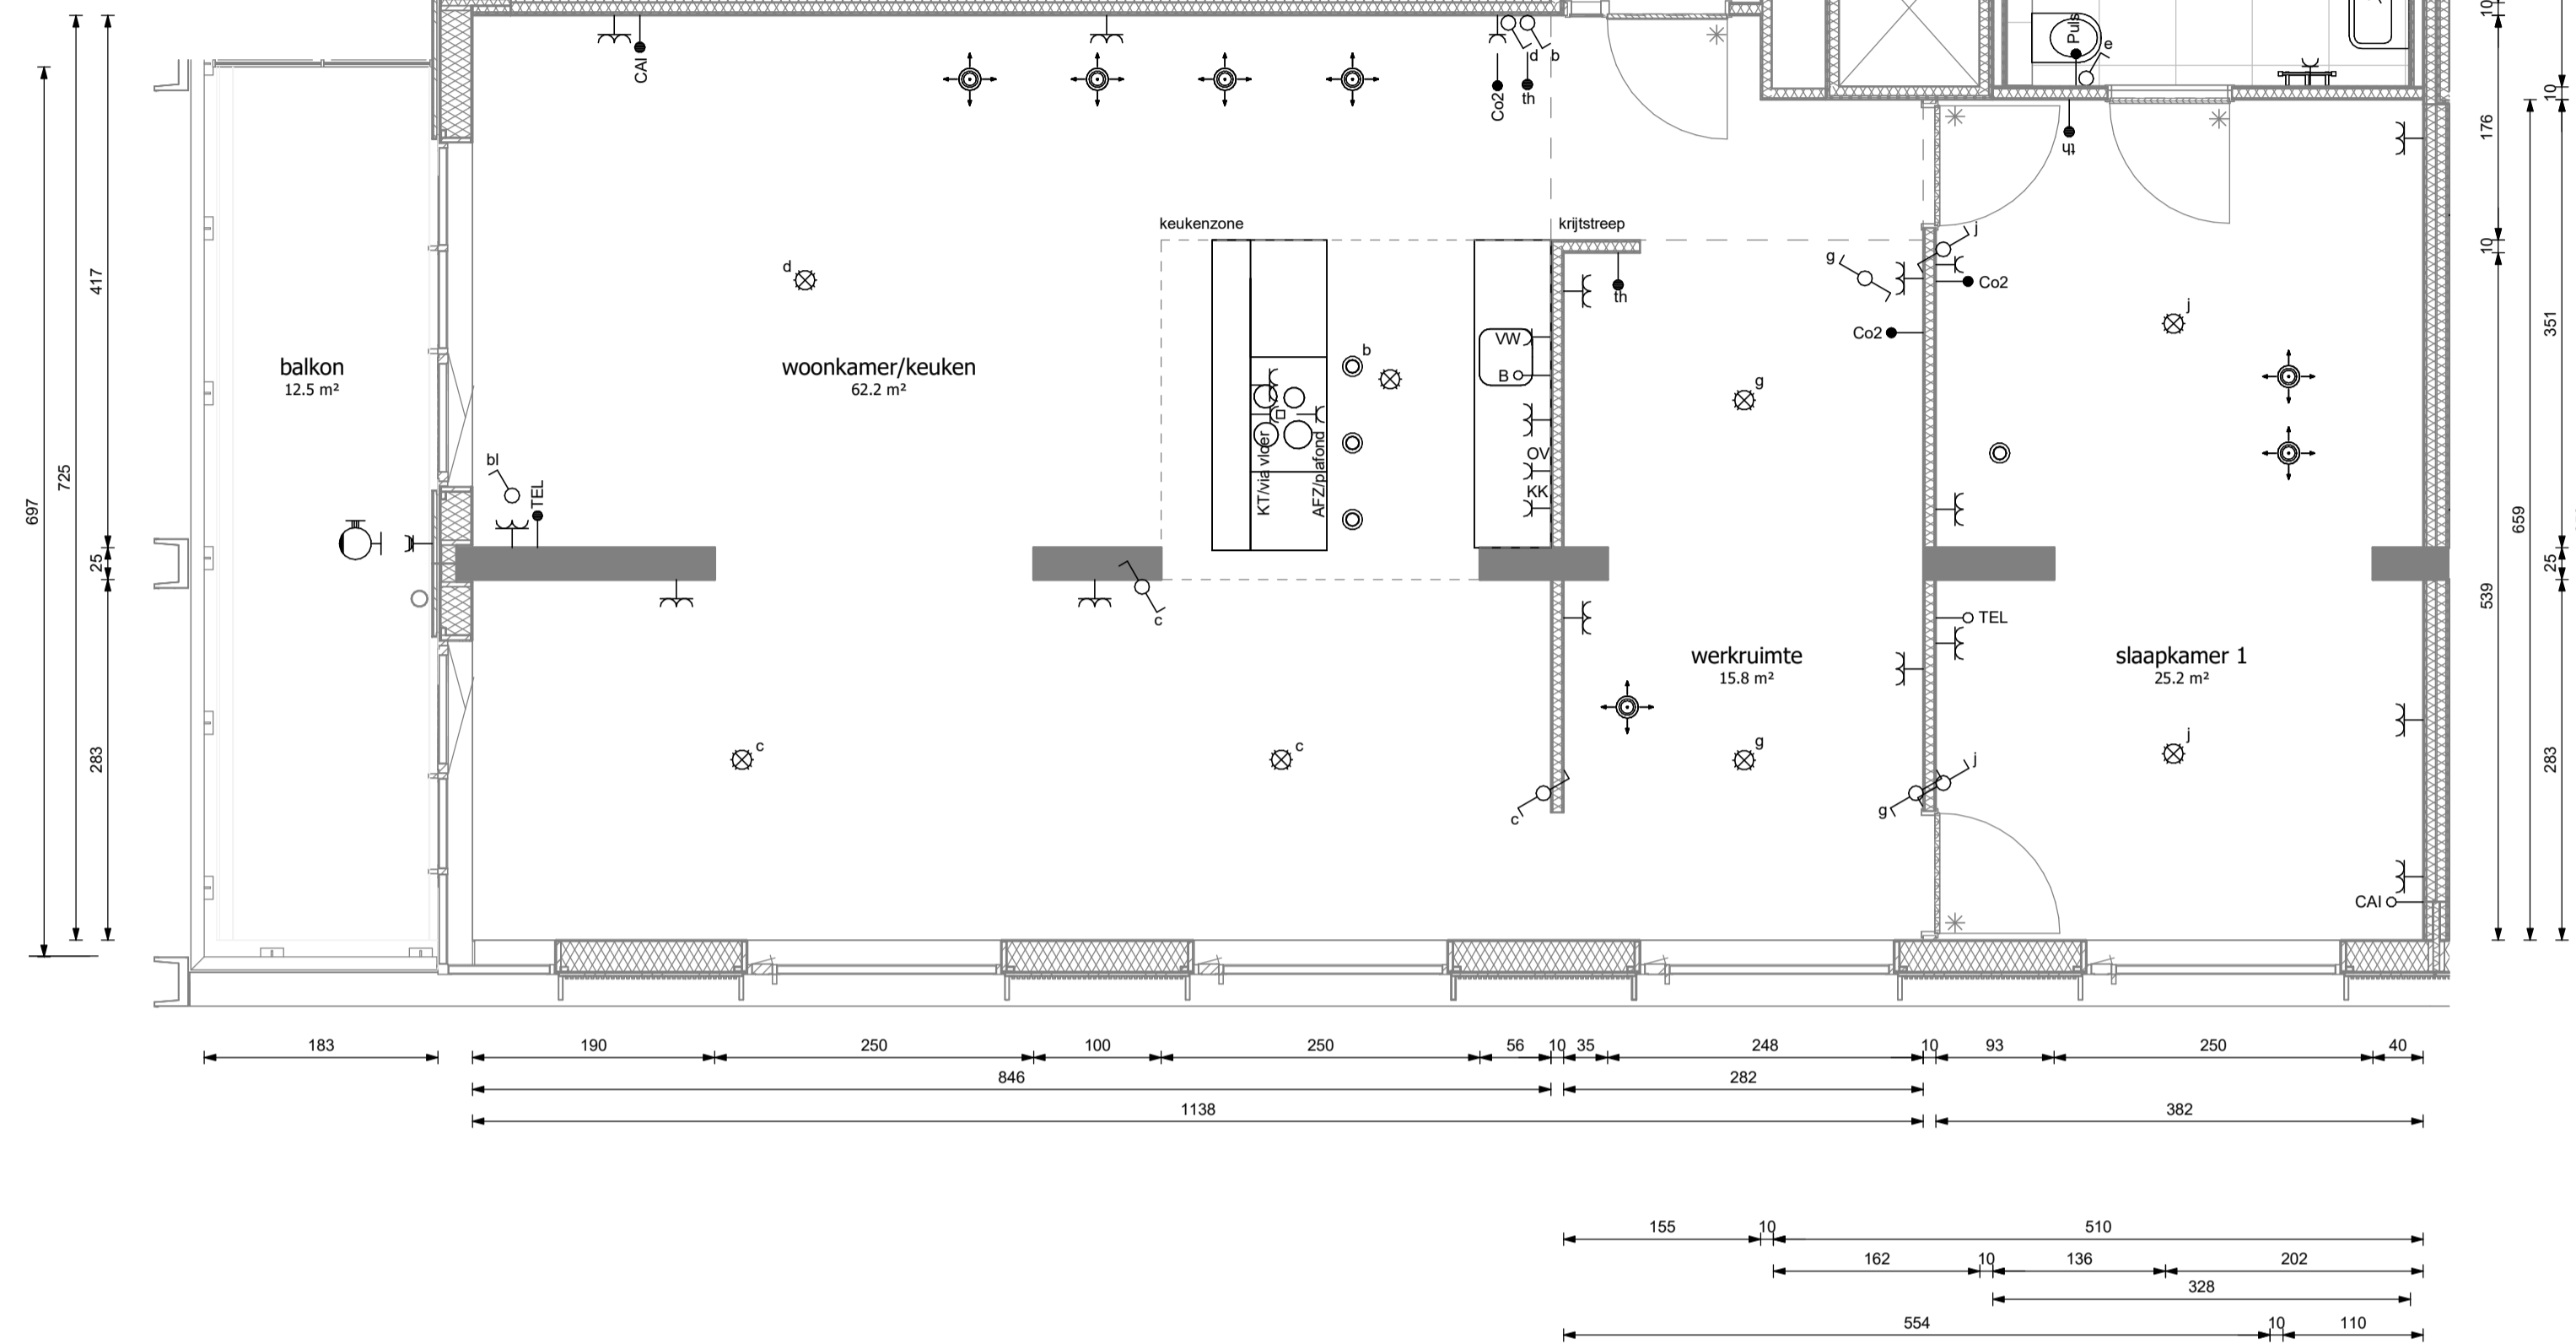

### Type C1a - basisplattegrond

schaal 1:50

### Type C1a - indelingsvariant

schaal 1:50

zuidgevel

westgevel

**heijmans**

opdrachtgever  
Heijmans Vastgoed B.V.

0 12/11/20  
wijz. datum omschrijving  
project  
Piekstraat, Rotterdam  
fase  
verkoop

tekeningnaam  
**Type C1a Panoramaloft**

Commercieel 12, 19  
Bouw 05.01, 06.01

formaat schaal wijz. datum projectcode tekeningcode  
A1 1:50 12/11/20 19031 VK-C1a