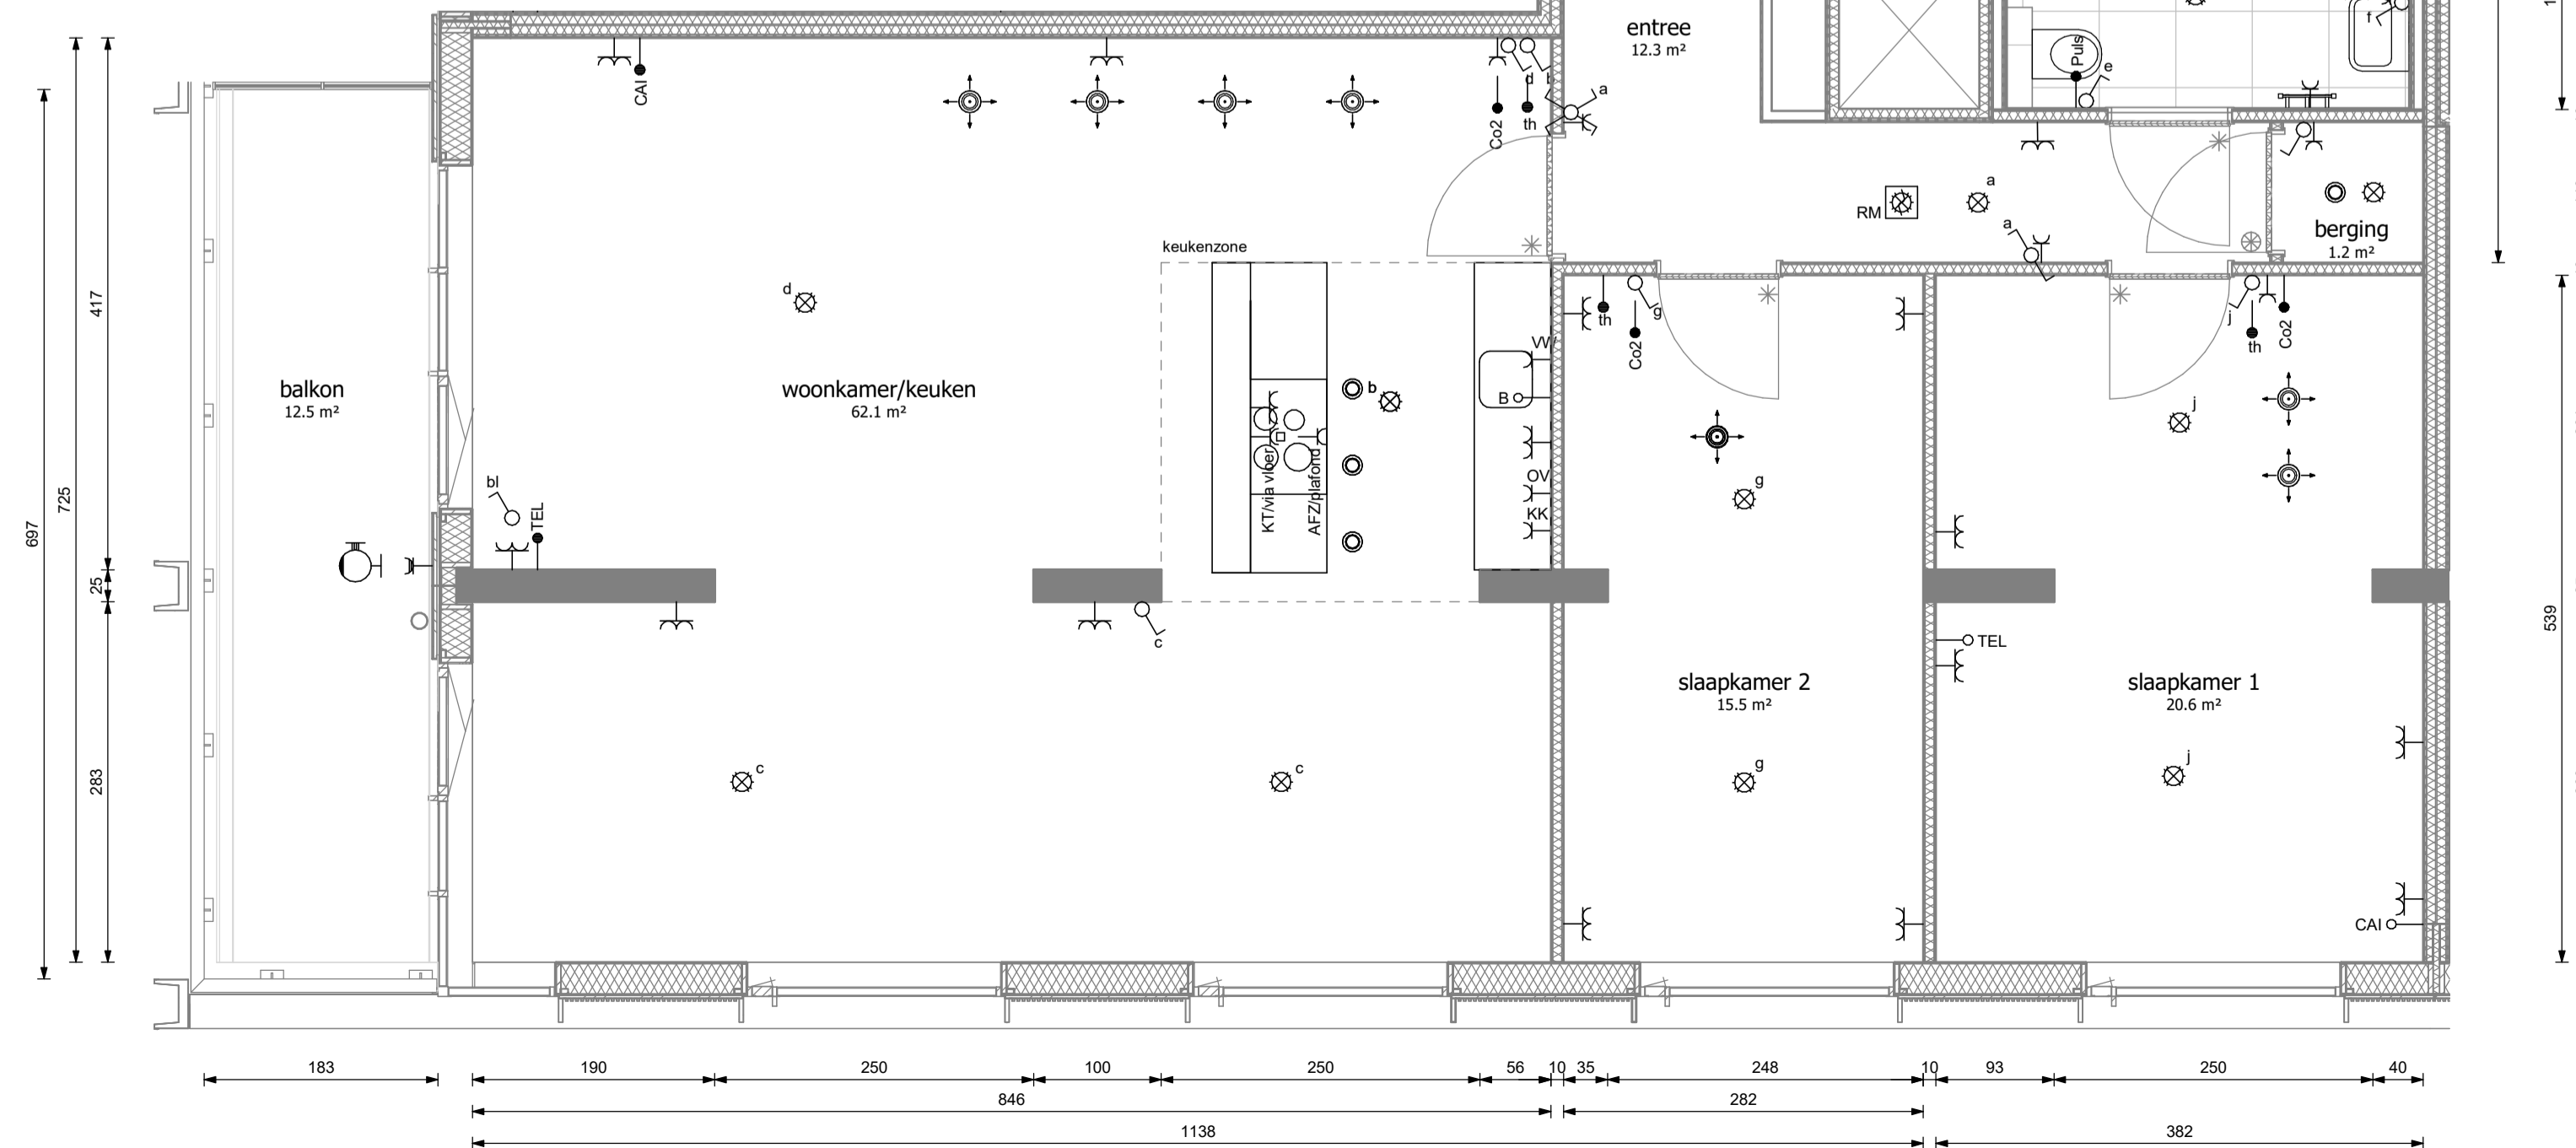

### Type C1a - basisplattegrond

schaal 1:50

### Type C1a - indelingsvariant

schaal 1:50

zuidgevel

westgevel

**heijmans**

opdrachtgever  
Heijmans Vastgoed B.V.

0 12/11/20  
wijz. datum omschrijving  
project  
Piekstraat, Rotterdam  
fase  
verkoop

tekeningnaam  
**Type C1a Panoramaloft**

Commercieel 12, 19  
Bouw 05.01, 06.01

formaat schaal wijz. datum projectcode tekeningcode  
A1 1:50 12/11/20 19031 VK-C1a