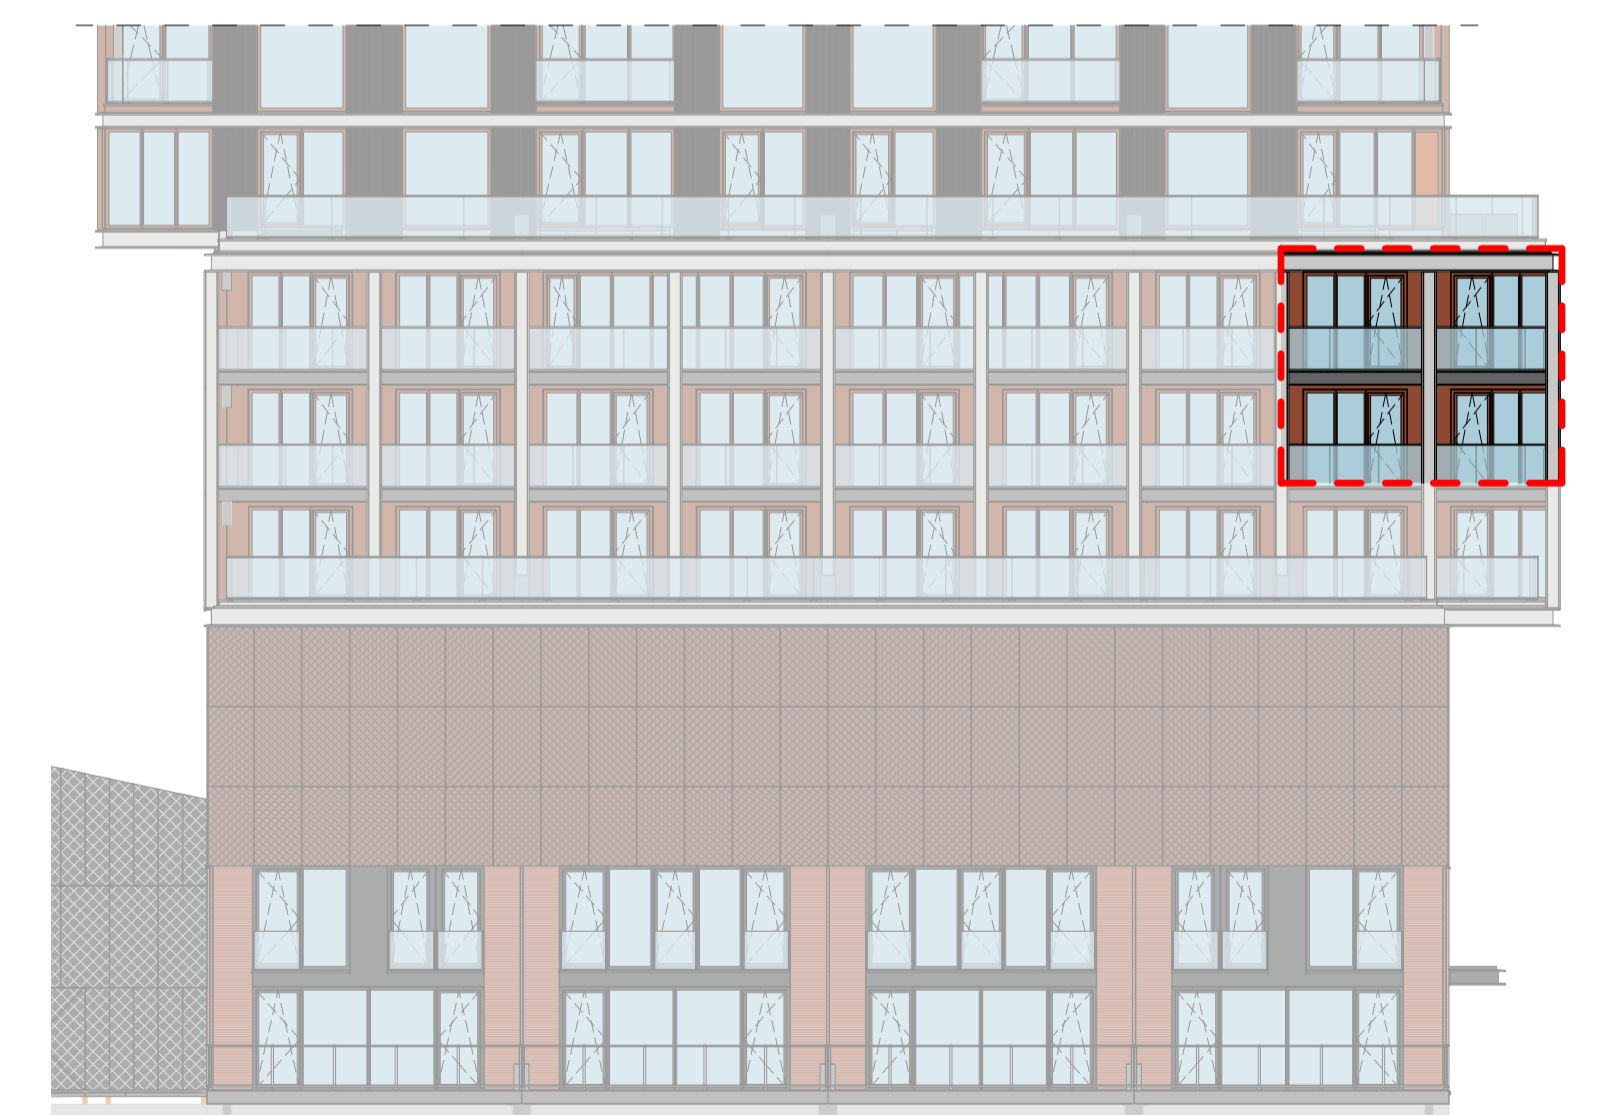

### Type C1a - basisplattegrond

schaal 1:50

### Type C1a - indelingsvariant

schaal 1:50

zuidgevel

westgevel

**heijmans**

opdrachtgever  
Heijmans Vastgoed B.V.

0 12/11/20  
wijz. datum omschrijving  
project  
Piekstraat, Rotterdam  
fase  
verkoop

tekeningnaam  
**Type C1a Panoramaloft**

Commercieel 12, 19  
Bouw 05.01, 06.01

formaat schaal wijz. datum projectcode tekeningcode  
A1 1:50 12/11/20 19031 VK-C1a