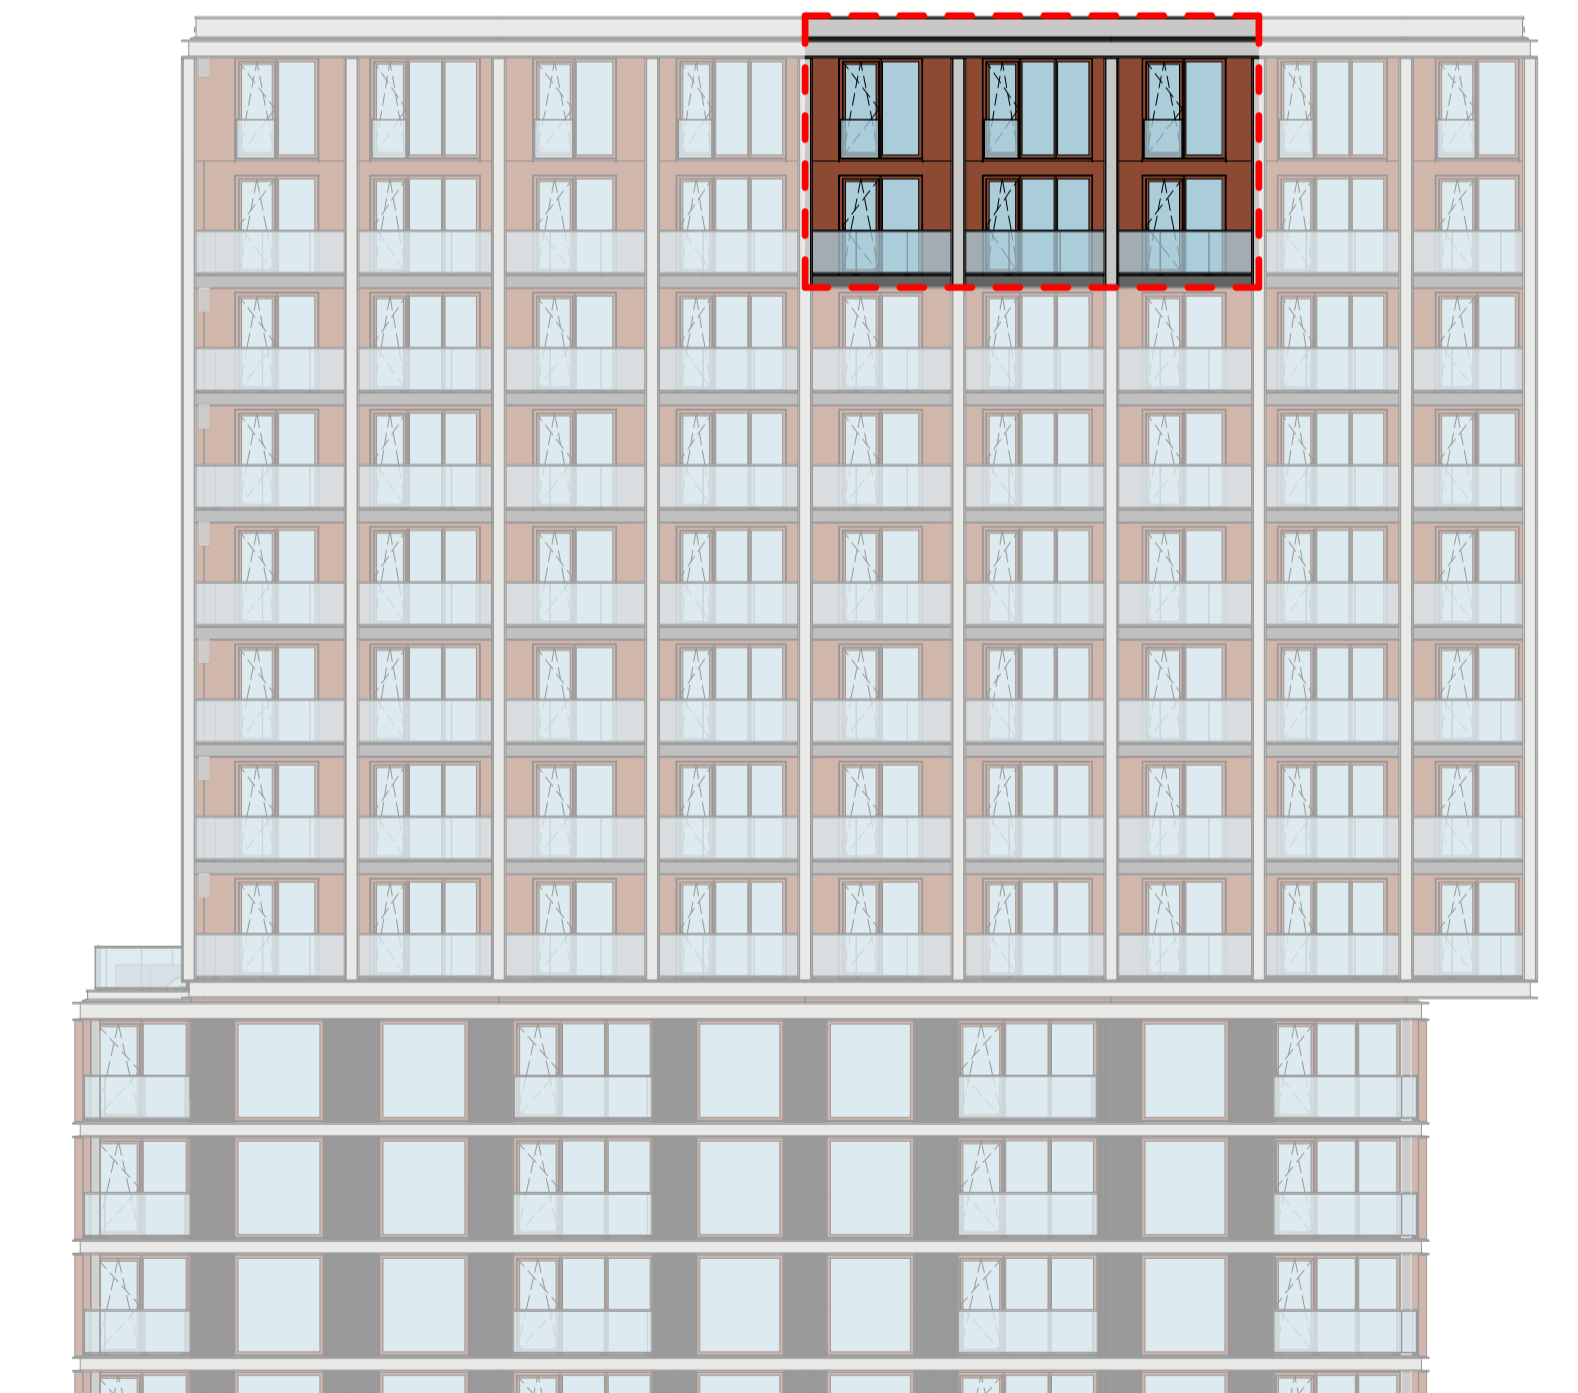

Eenentwintigste verdieping type E14a

schaal 1:50

Tweeëntwintigste verdieping type E14a

schaal 1:50

westgevel

heijmans
opdrachtgever
Heijmans Vastgoed B.V.

0 12/11/20
w.j.z. datum omschrijving
project
Piekstraat, Rotterdam
fase
verkoop
tekeningnaam

Type E14a Skyloft

Commercieel 136

Bouw 21.02

formaat	schaal	w.j.z. datum	projectcode	tekeningcode
A1	1:50	12/11/20	19031	VK-E14a