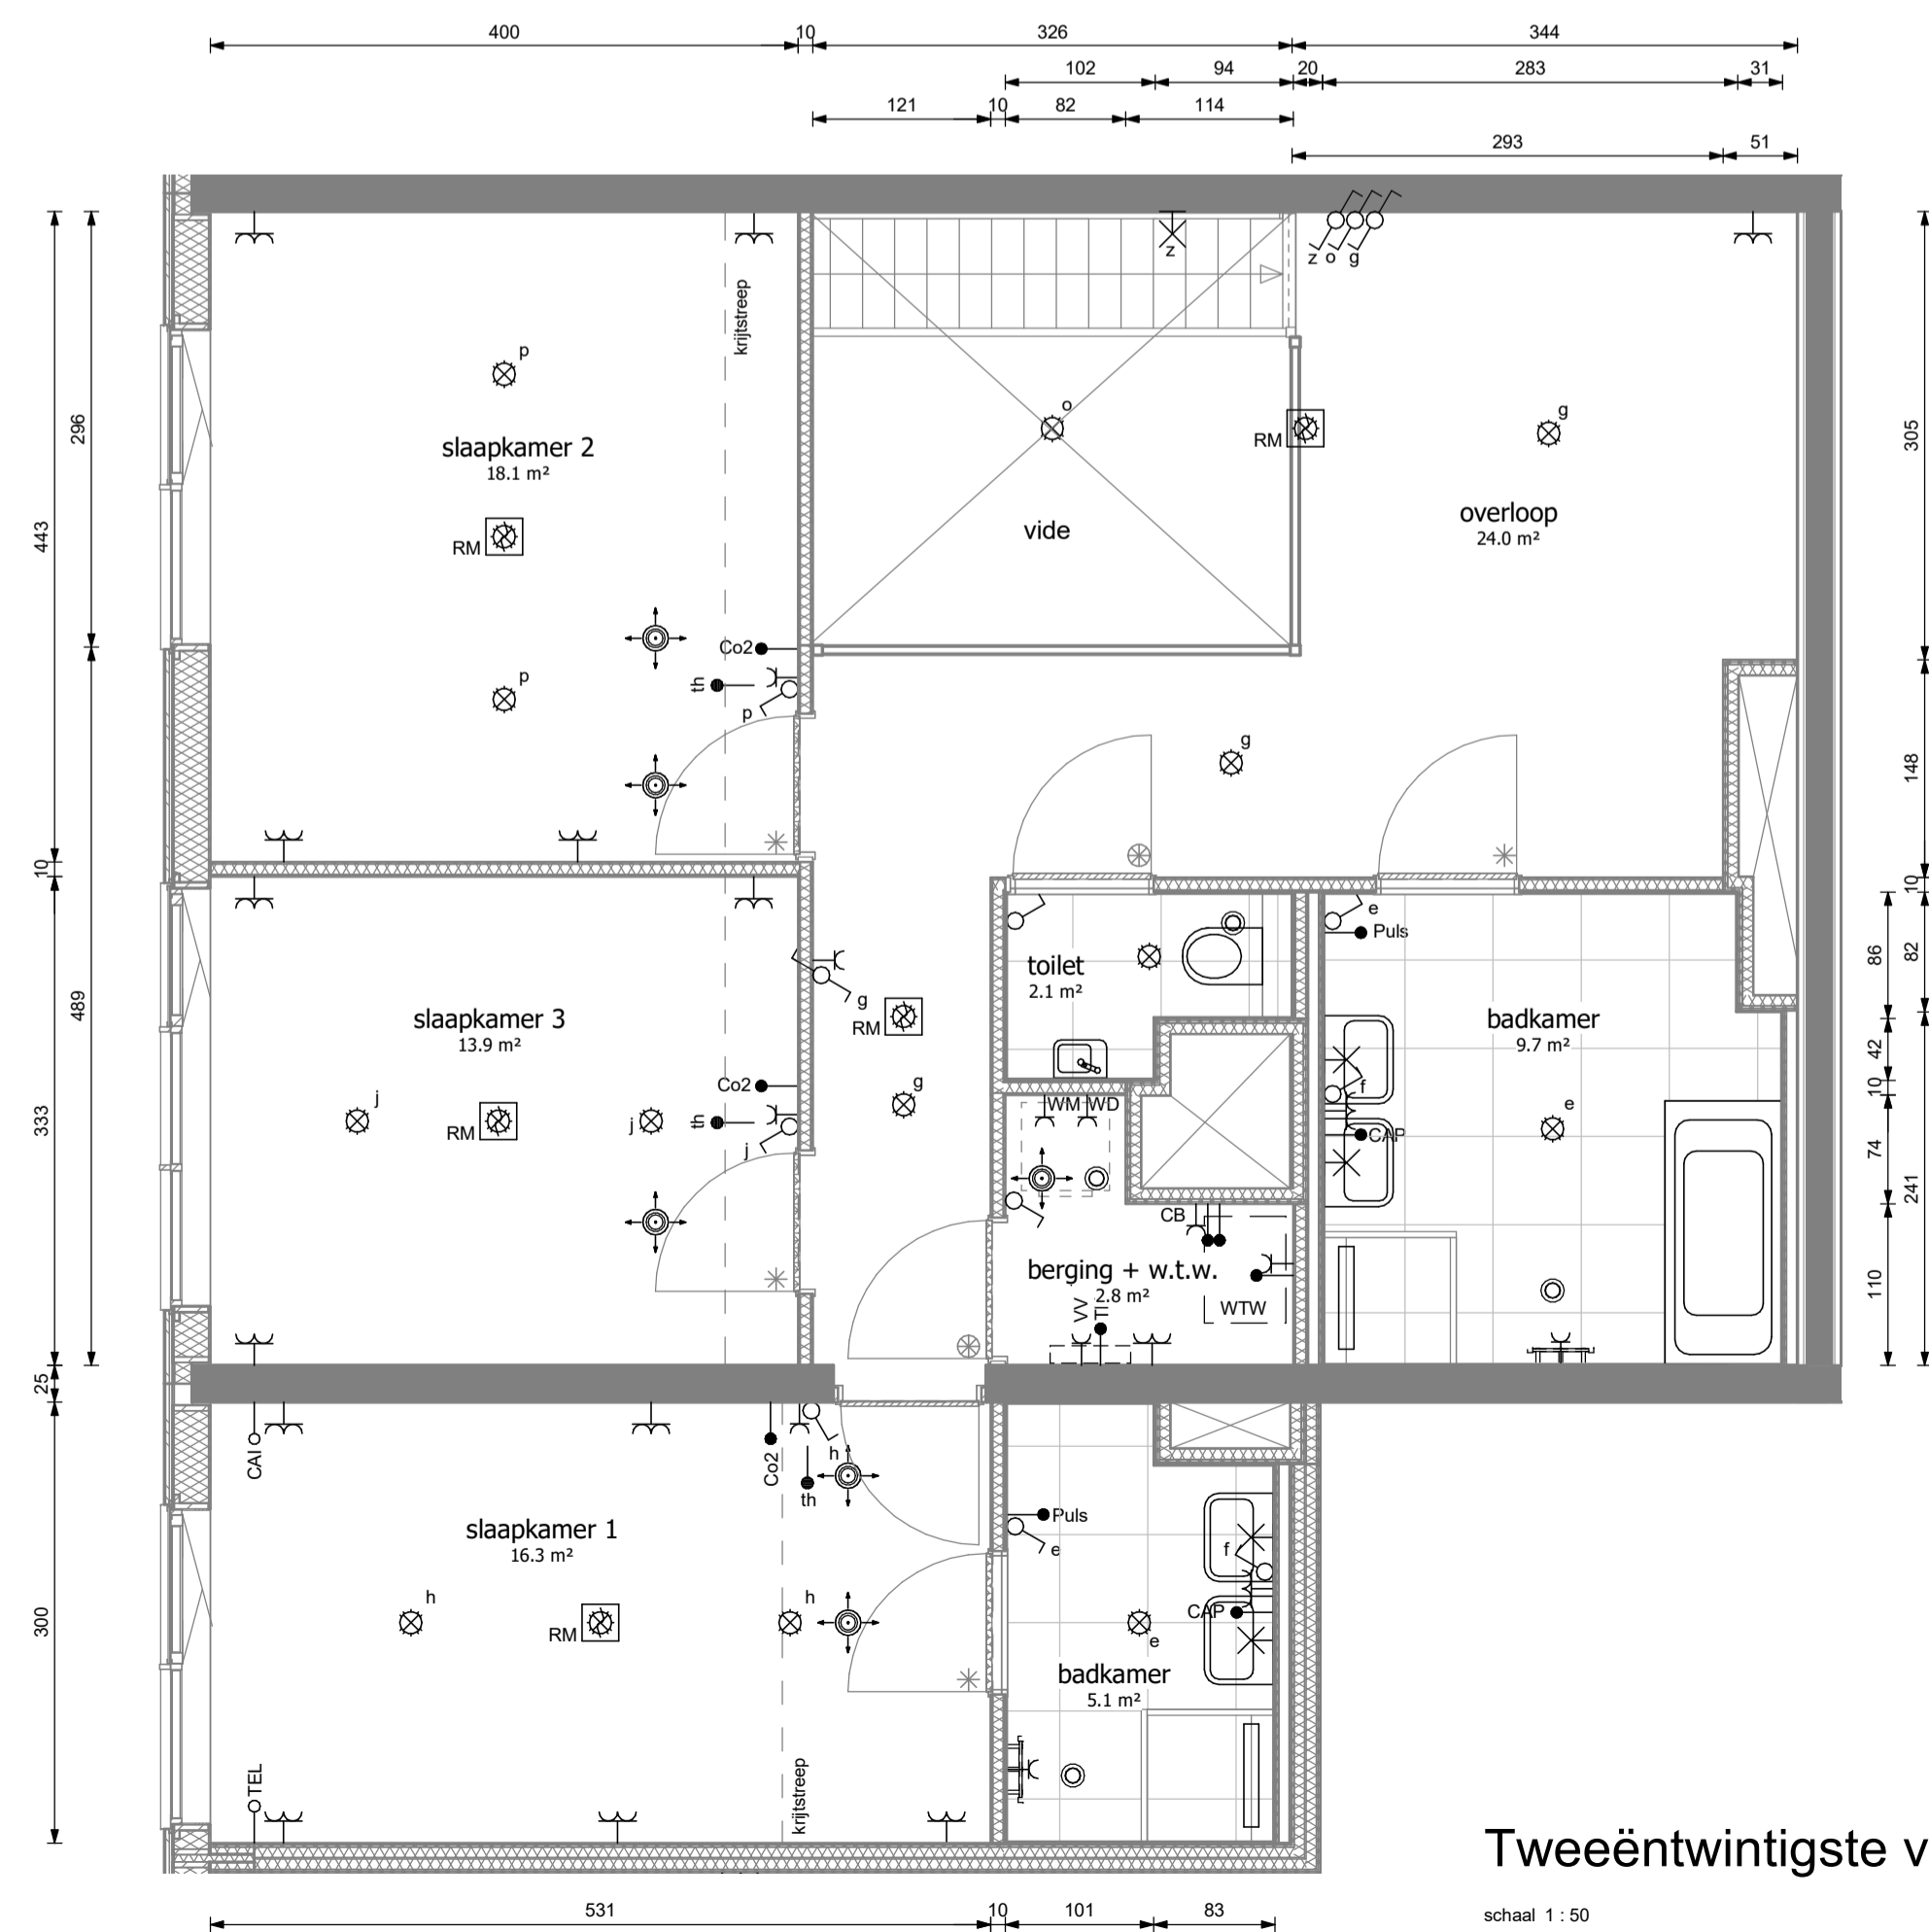

Eenentwintigste verdieping type E14a

schaal 1:50

Tweeëntwintigste verdieping type E14a

schaal 1:50

westgevel

heijmans
opdrachtgever
Heijmans Vastgoed B.V.

0 12/11/20
w.j.z. datum omschrijving
project
Piekstraat, Rotterdam
fase
verkoop
tekeningnaam

Type E14a Skyloft

Commercieel 136

Bouw 21.02

formaat	schaal	w.j.z. datum	projectcode	tekeningcode
A1	1:50	12/11/20	19031	VK-E14a