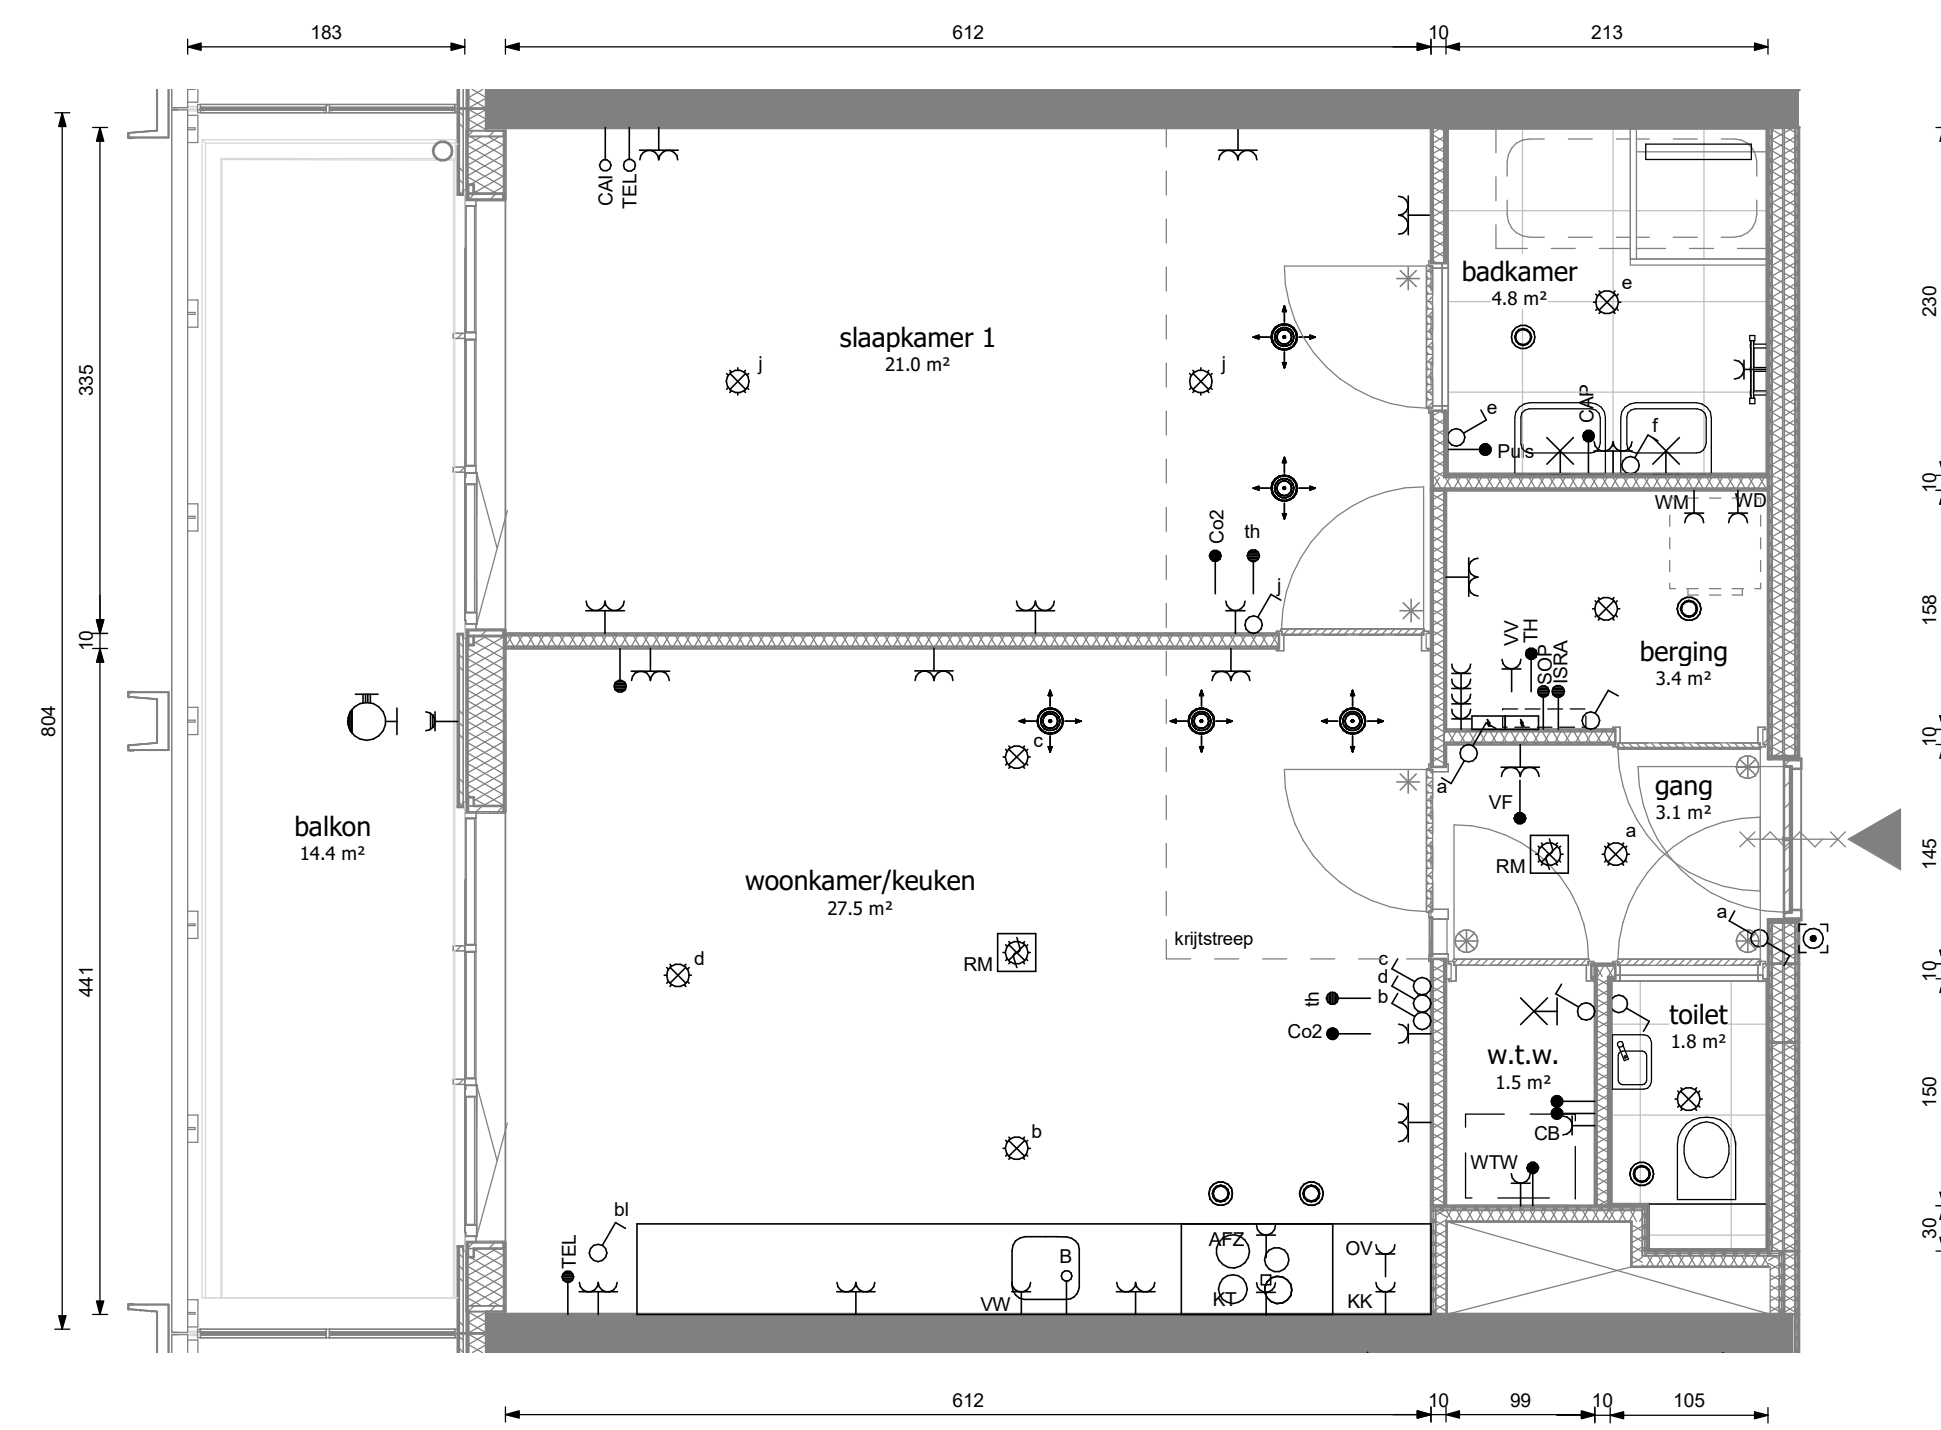

Type C3a - basisplattegrond

schaal 1 : 50

Type C3a - indelingsvariant

schaal 1 : 50

westgevel

heijmans

opdrachtgever
Heijmans Vastgoed B.V.

0 12/11/20
wijz. datum omschrijving

project
Piekstraat, Rotterdam

fase
verkoop

tekeningnaam

Type C3a Cityloft

Commercieel 14

Bouw 05.03

formaat schaal wijz. datum

A1 1:50 12/11/20