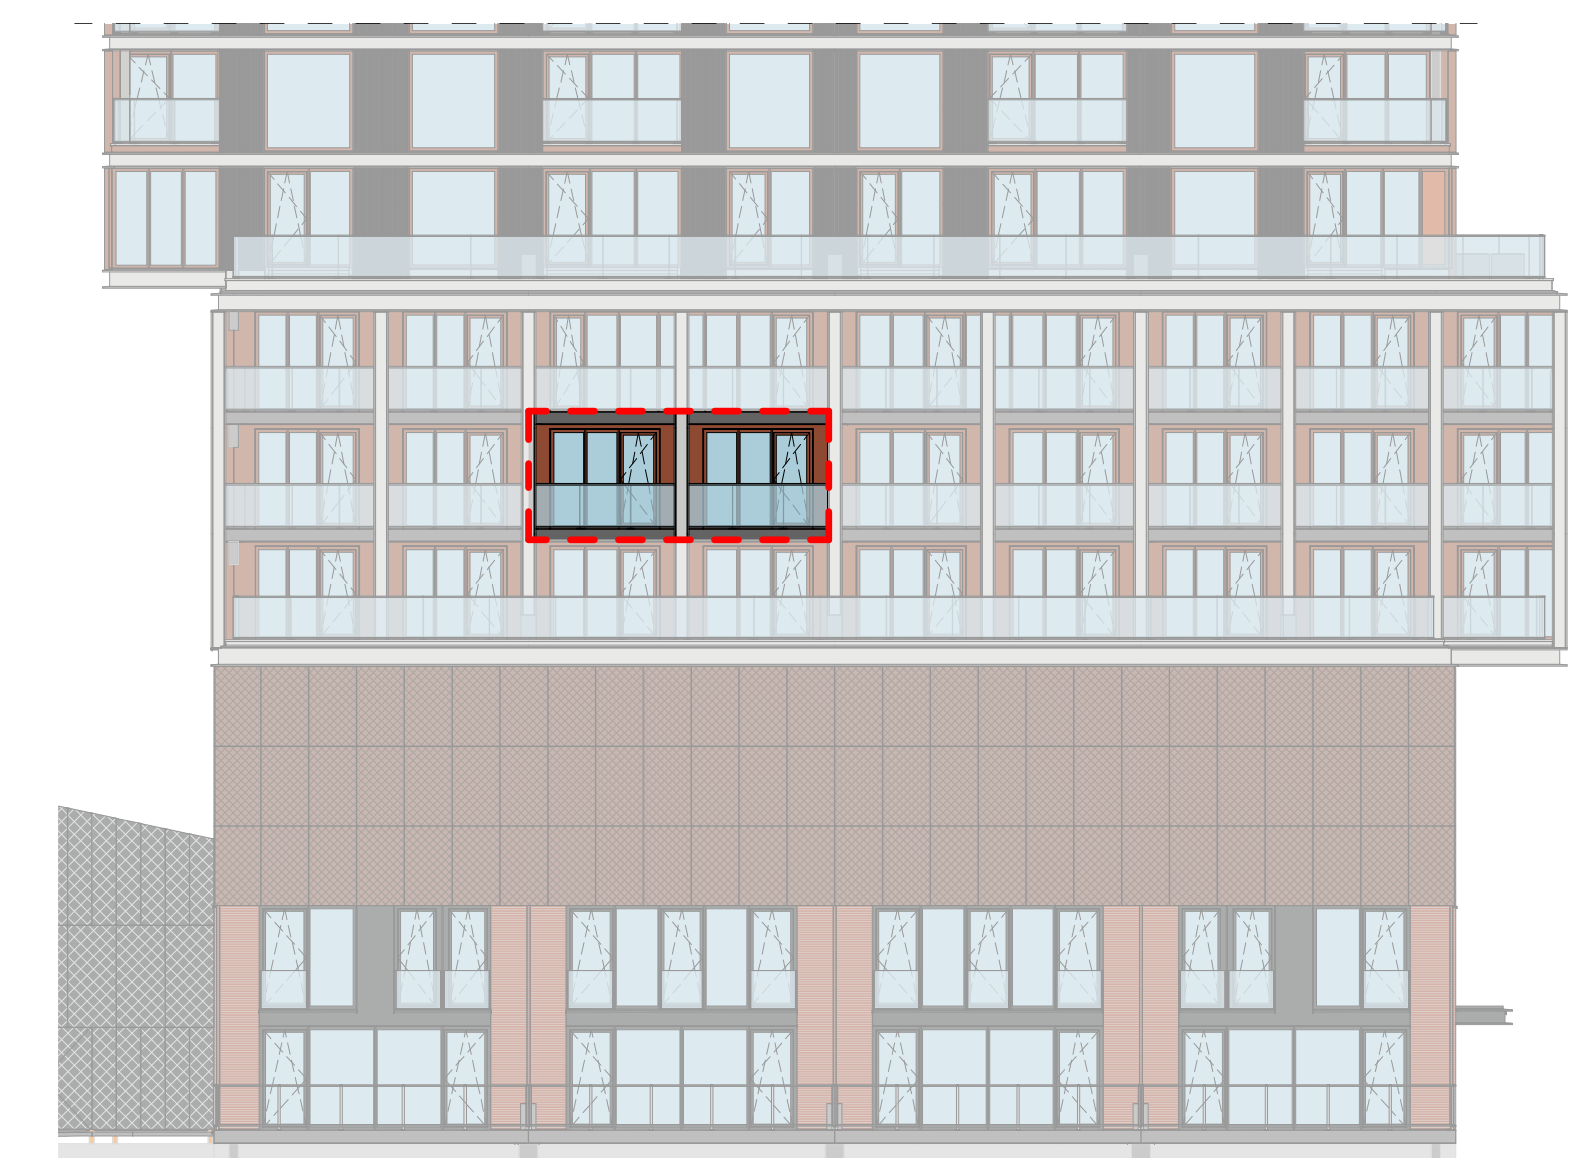

Type C3a - basisplattegrond

schaal 1 : 50

Type C3a - indelingsvariant

schaal 1 : 50

westgevel

heijmans

opdrachtgever
Heijmans Vastgoed B.V.

0 12/11/20
wijz. datum omschrijving

project
Piekstraat, Rotterdam

fase
verkoop

tekeningnaam

Type C3a Cityloft

Commercieel 14

Bouw 05.03

formaat schaal wijz. datum

A1 1:50 12/11/20

projectcode

19031

tekeningcode

VK-C3a