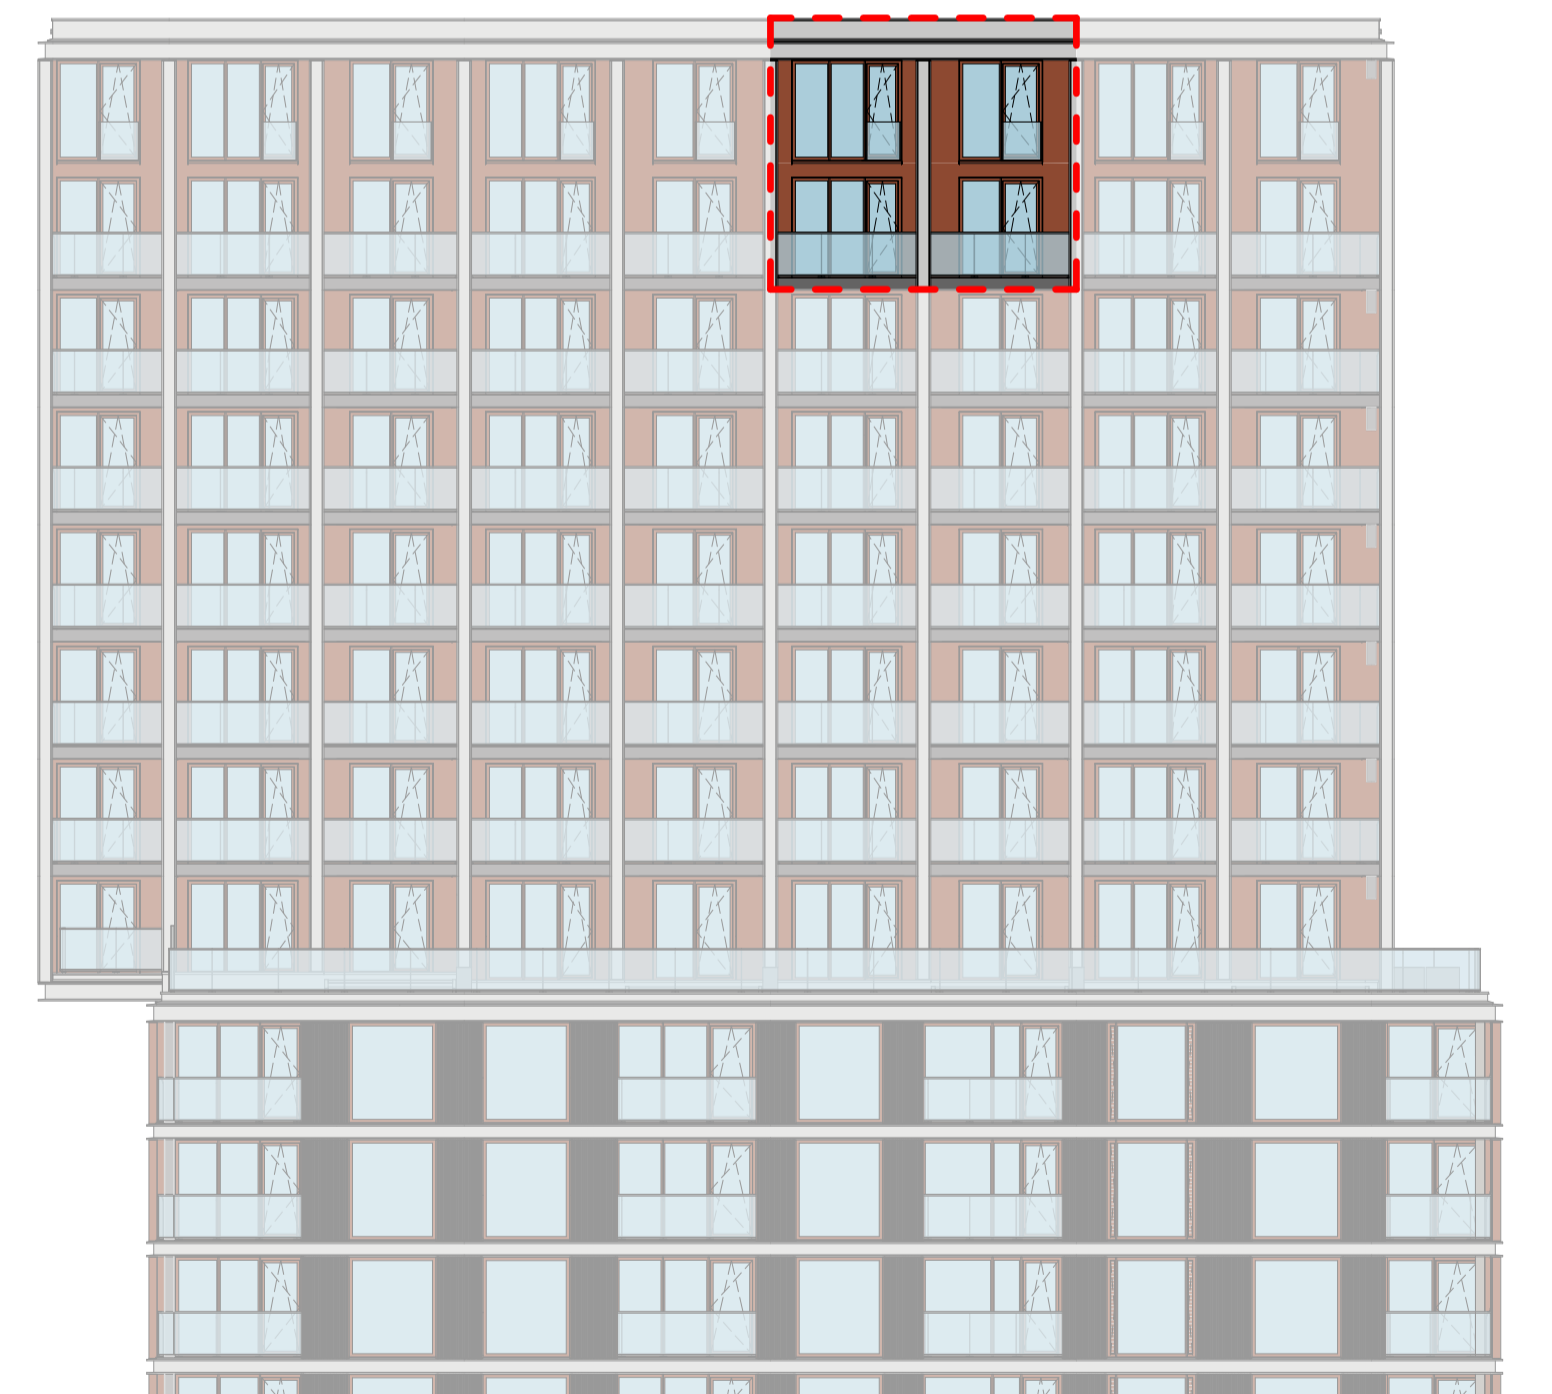

Eenentwintigste verdieping type E5b

schaal 1 : 50

Tweëntwintigste verdieping type E5b

schaal 1 : 50

oostgevel

| | | | |
|-----------------|------------------------|-----------------------|--------------|
| heijmans | | 0 12/11/20 | |
| opdrachtgever | Heijmans Vastgoed B.V. | wijz. datum | omschrijving |
| project | | Piekstraat, Rotterdam | |
| fase | | verkoop | |
| tekeningnaam | | Type E5b Skyloft | |
| Commercieel 140 | | projectcode | |
| Bouw 21.06 | | tekeningcode | |
| formaat | schaal | wijz. datum | projectcode |
| A1 | 1:50 | 12/11/20 | 19031 |
| | | | VK-E5b |