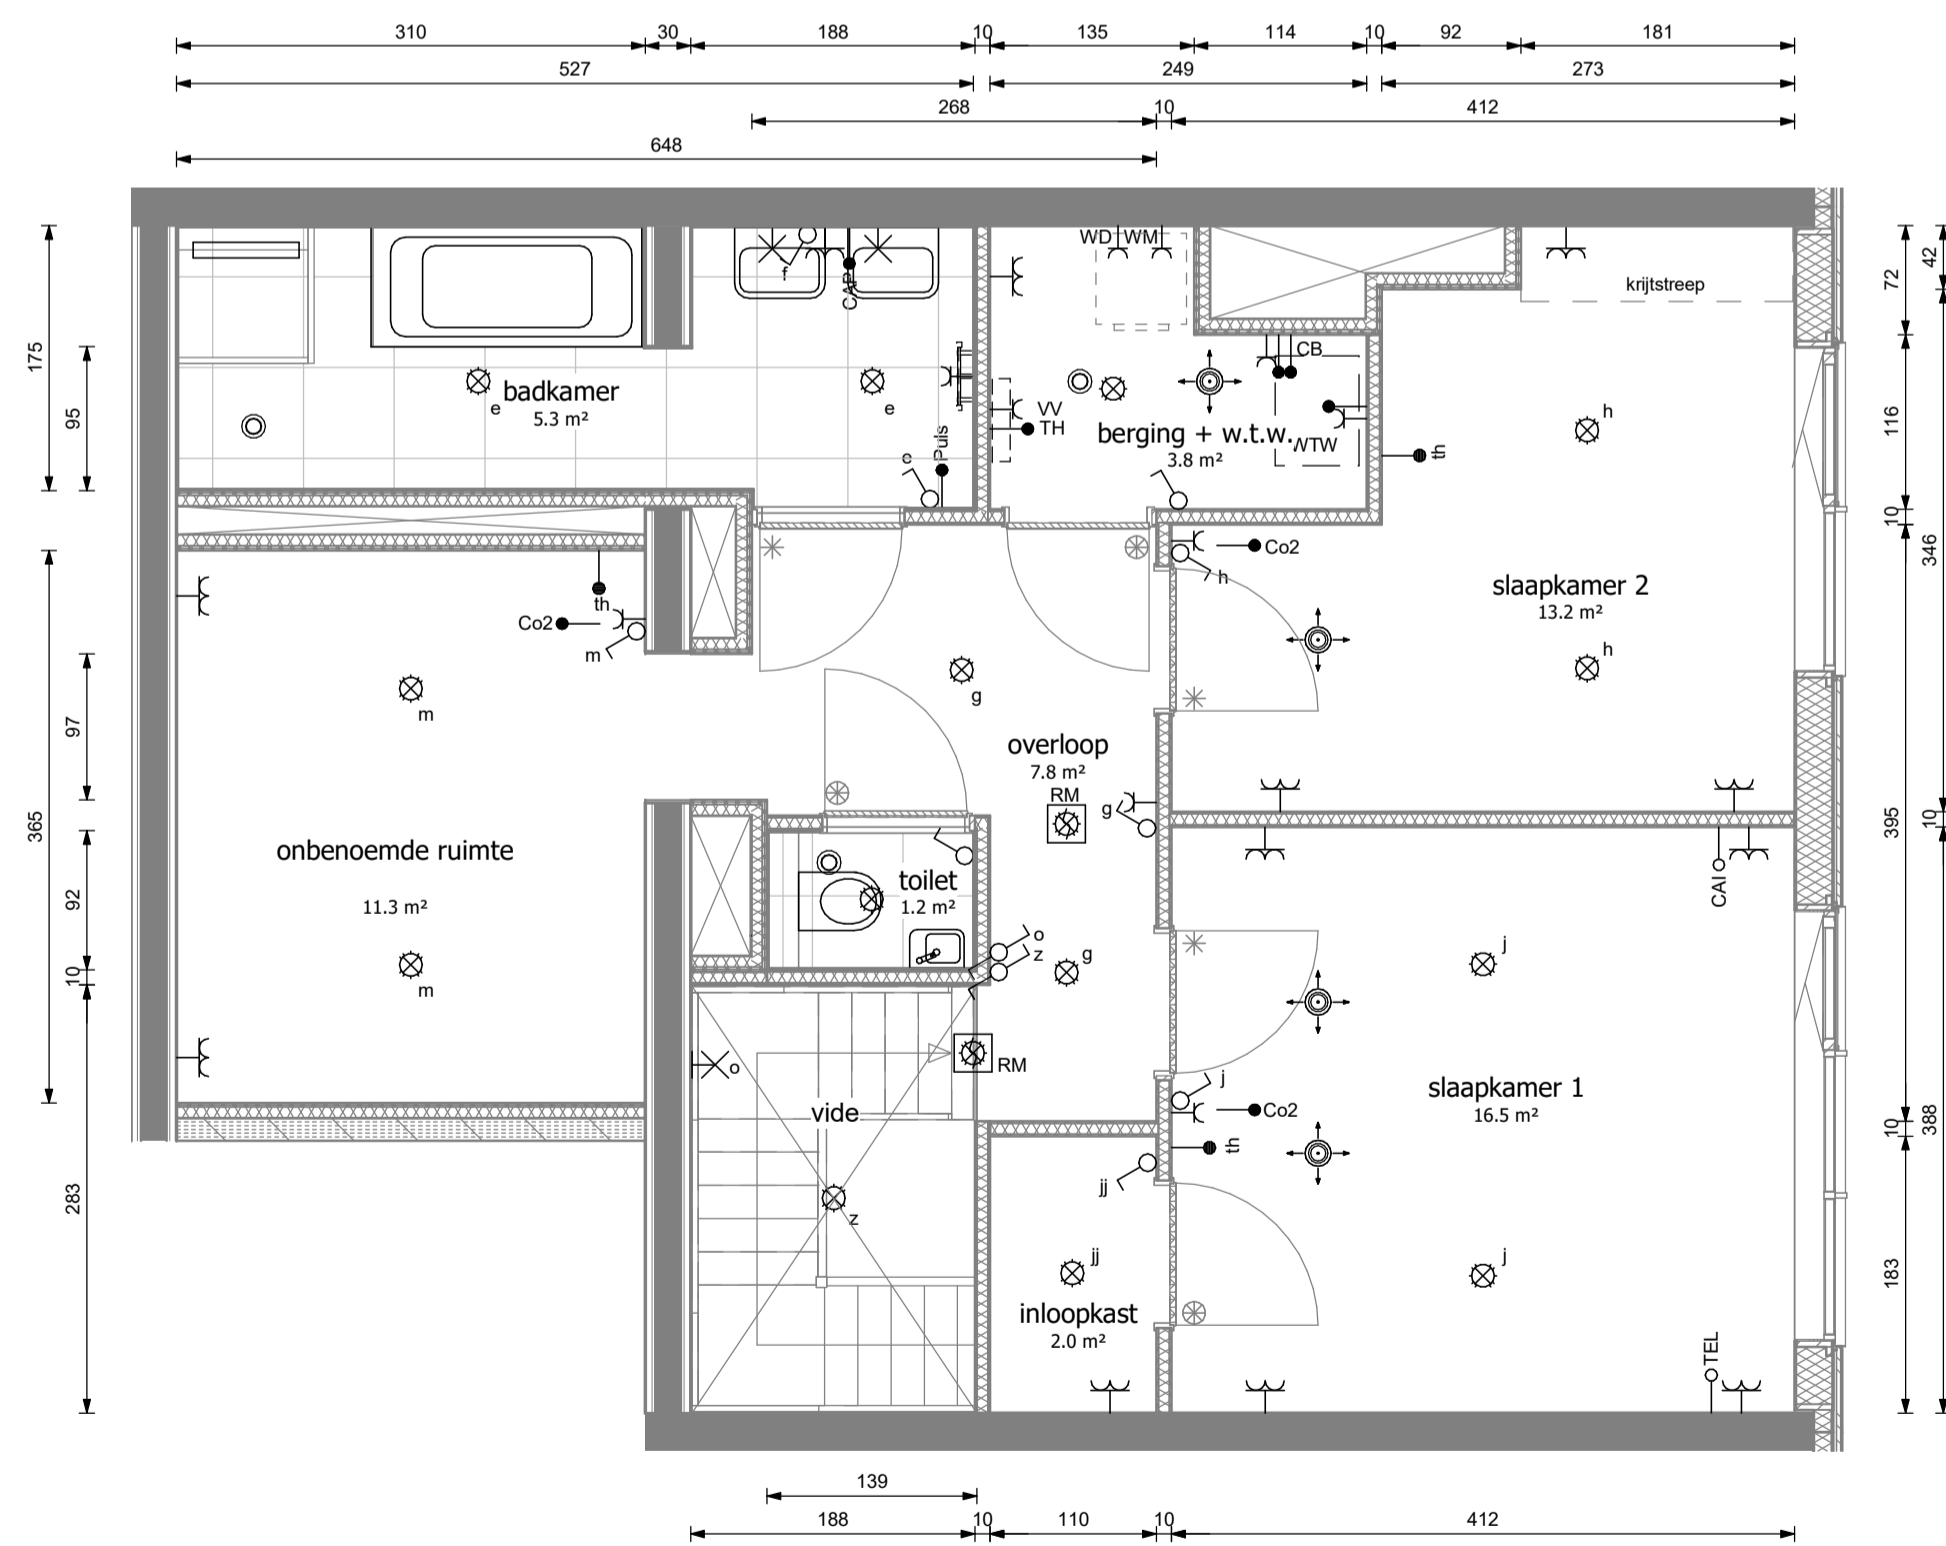

Eenentwintigste verdieping type E5b

schaal 1 : 50

Tweëntwintigste verdieping type E5b

schaal 1 : 50

oostgevel

| | | | |
|-----------------|------------------------|-----------------------|--------------|
| heijmans | | 0 12/11/20 | |
| opdrachtgever | Heijmans Vastgoed B.V. | wijz. datum | omschrijving |
| project | | Piekstraat, Rotterdam | |
| fase | | verkoop | |
| tekeningnaam | | Type E5b Skyloft | |
| Commercieel 140 | | projectcode | |
| Bouw 21.06 | | tekeningcode | |
| formaat | schaal | wijz. datum | projectcode |
| A1 | 1:50 | 12/11/20 | 19031 |
| | | | VK-E5b |