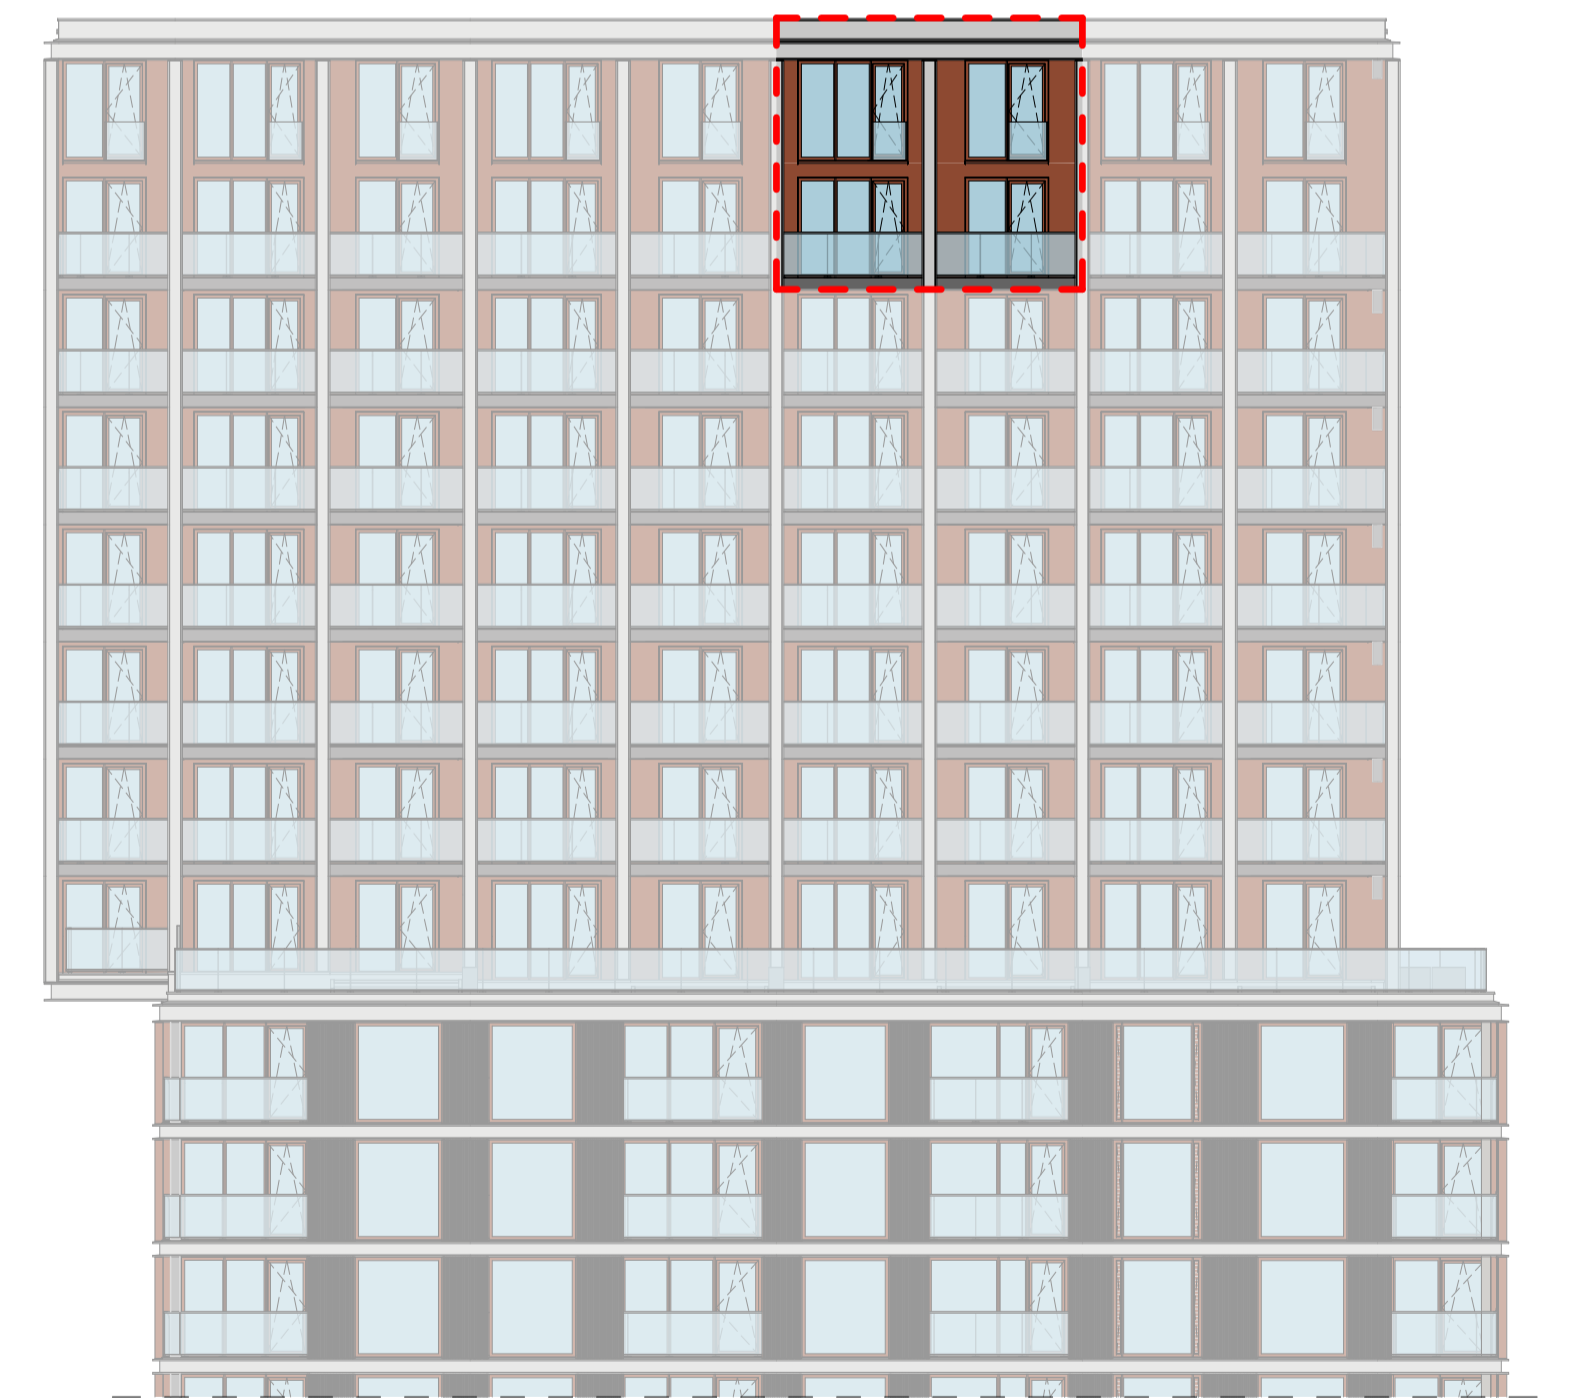

Eenentwintigste verdieping type E5b

schaal 1 : 50

Tweëntwintigste verdieping type E5b

schaal 1 : 50

oostgevel

<b>heijmans</b>		0 12/11/20	
opdrachtgever		wijz. datum	omschrijving
Heijmans Vastgoed B.V.		Piekstraat, Rotterdam	
tekeningnaam		fase	
Type E5b Skyloft		verkoop	
Commercieel 140		projectcode	
Bouw 21.06		tekeningcode	
formaat	schaal	wijz. datum	projectcode
A1	1:50	12/11/20	19031
			VK-E5b