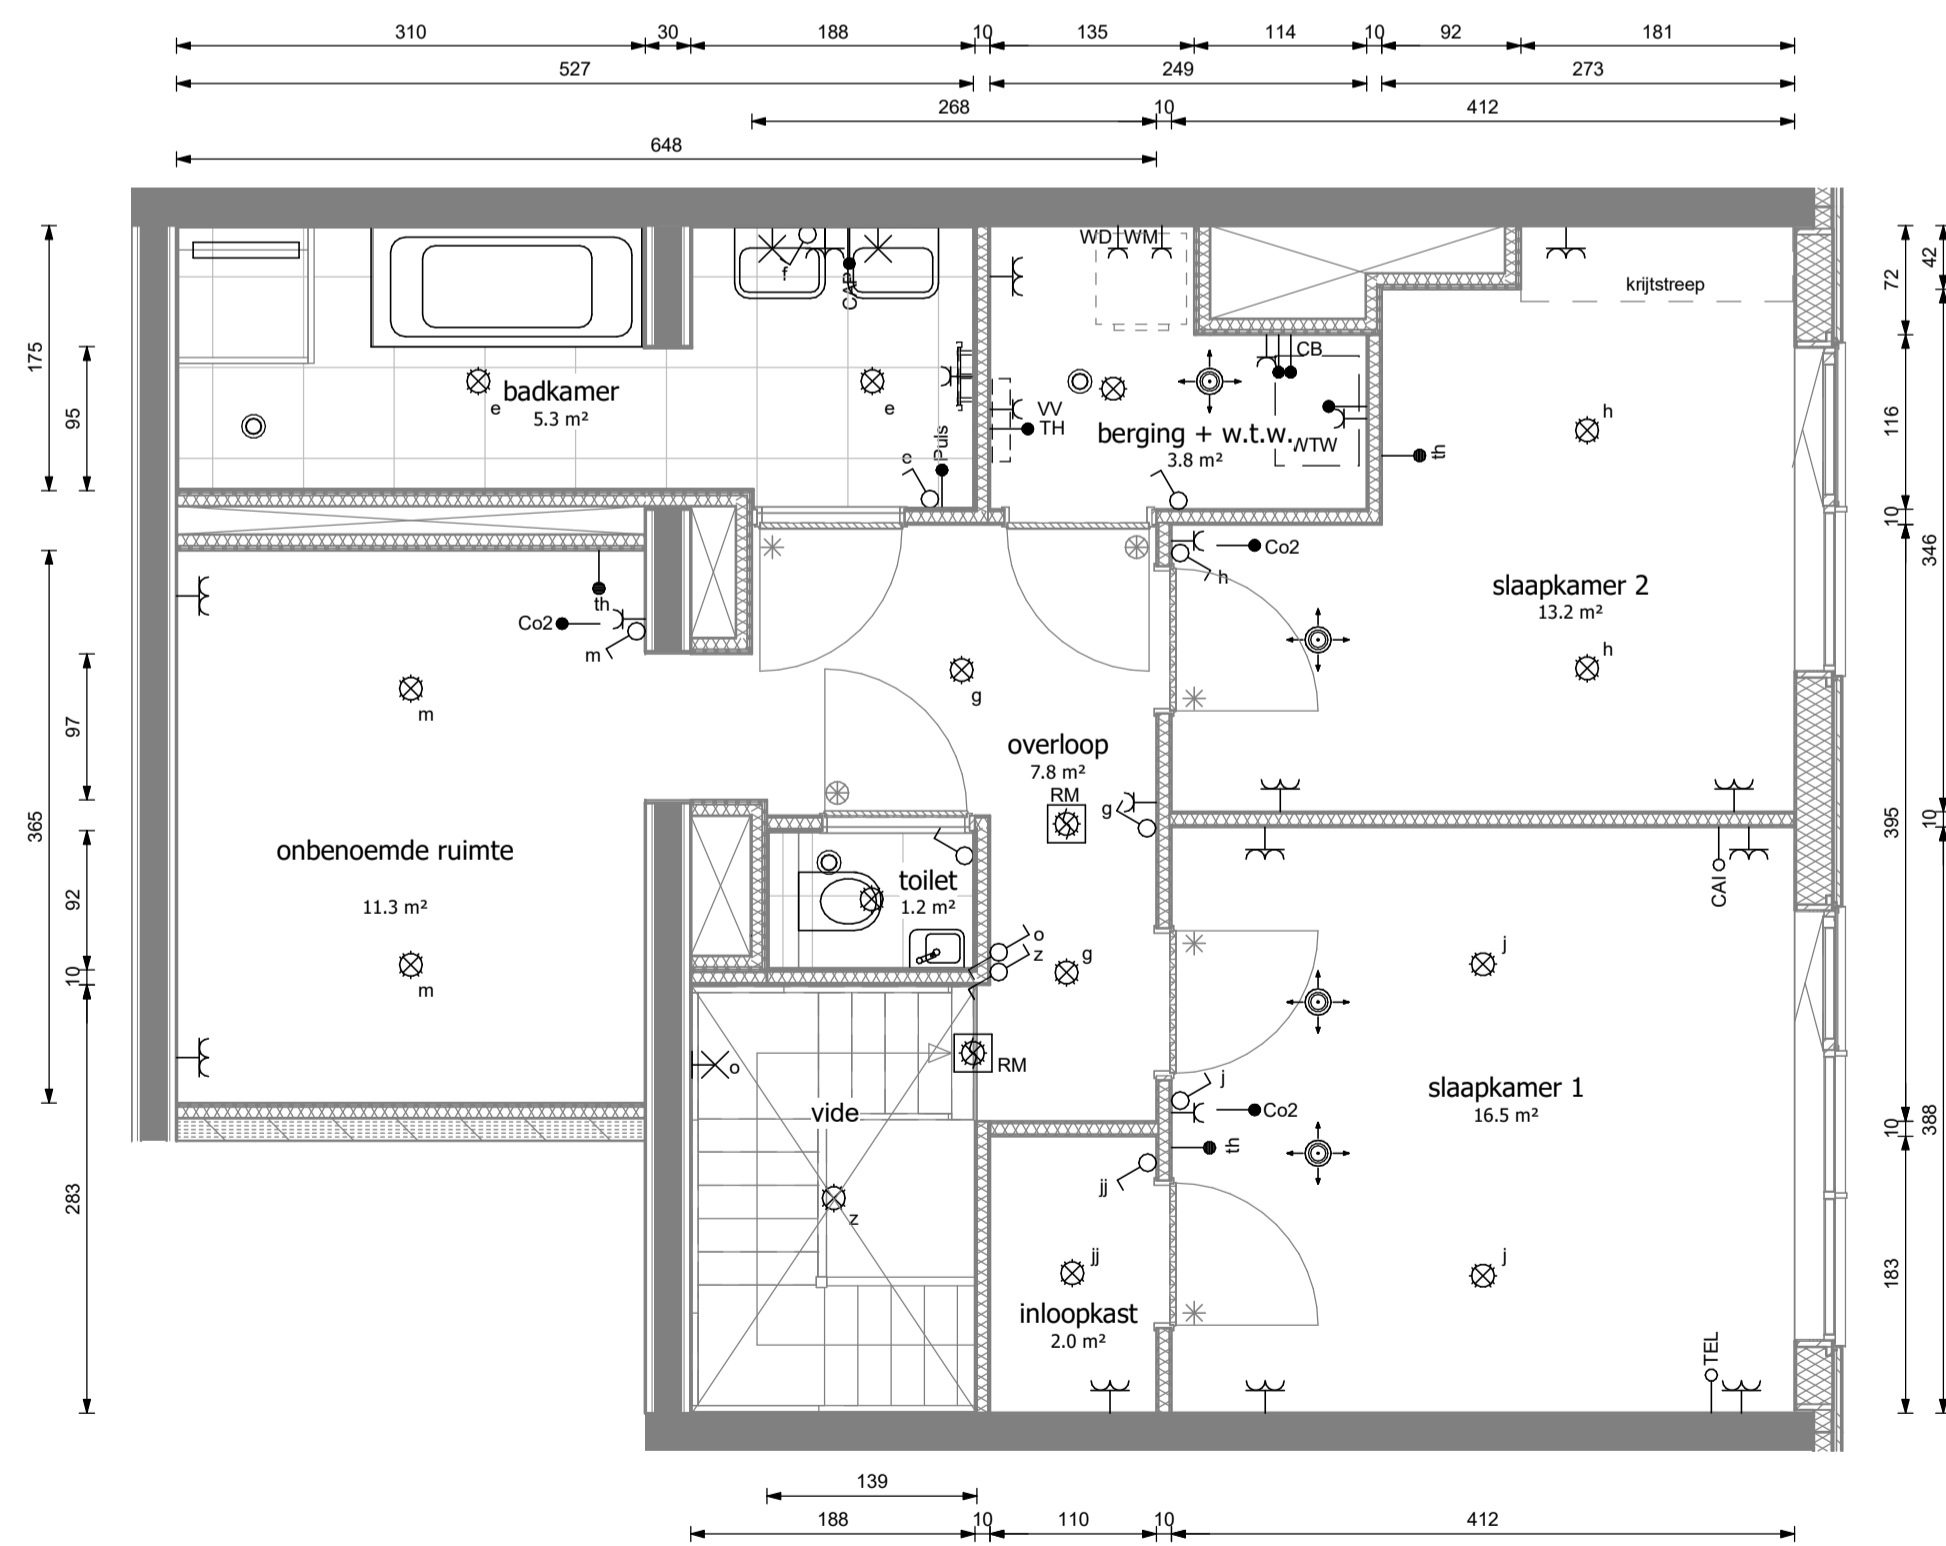

Eenentwintigste verdieping type E5b

schaal 1 : 50

Tweëntwintigste verdieping type E5b

schaal 1 : 50

oostgevel

<b>heijmans</b>		0 12/11/20	
opdrachtgever		wijz. datum	omschrijving
Heijmans Vastgoed B.V.		Piekstraat, Rotterdam	
tekeningnaam		fase	
Type E5b Skyloft		verkoop	
Commercieel 140		projectcode	
Bouw 21.06		tekeningcode	
formaat	schaal	wijz. datum	projectcode
A1	1:50	12/11/20	19031
			VK-E5b