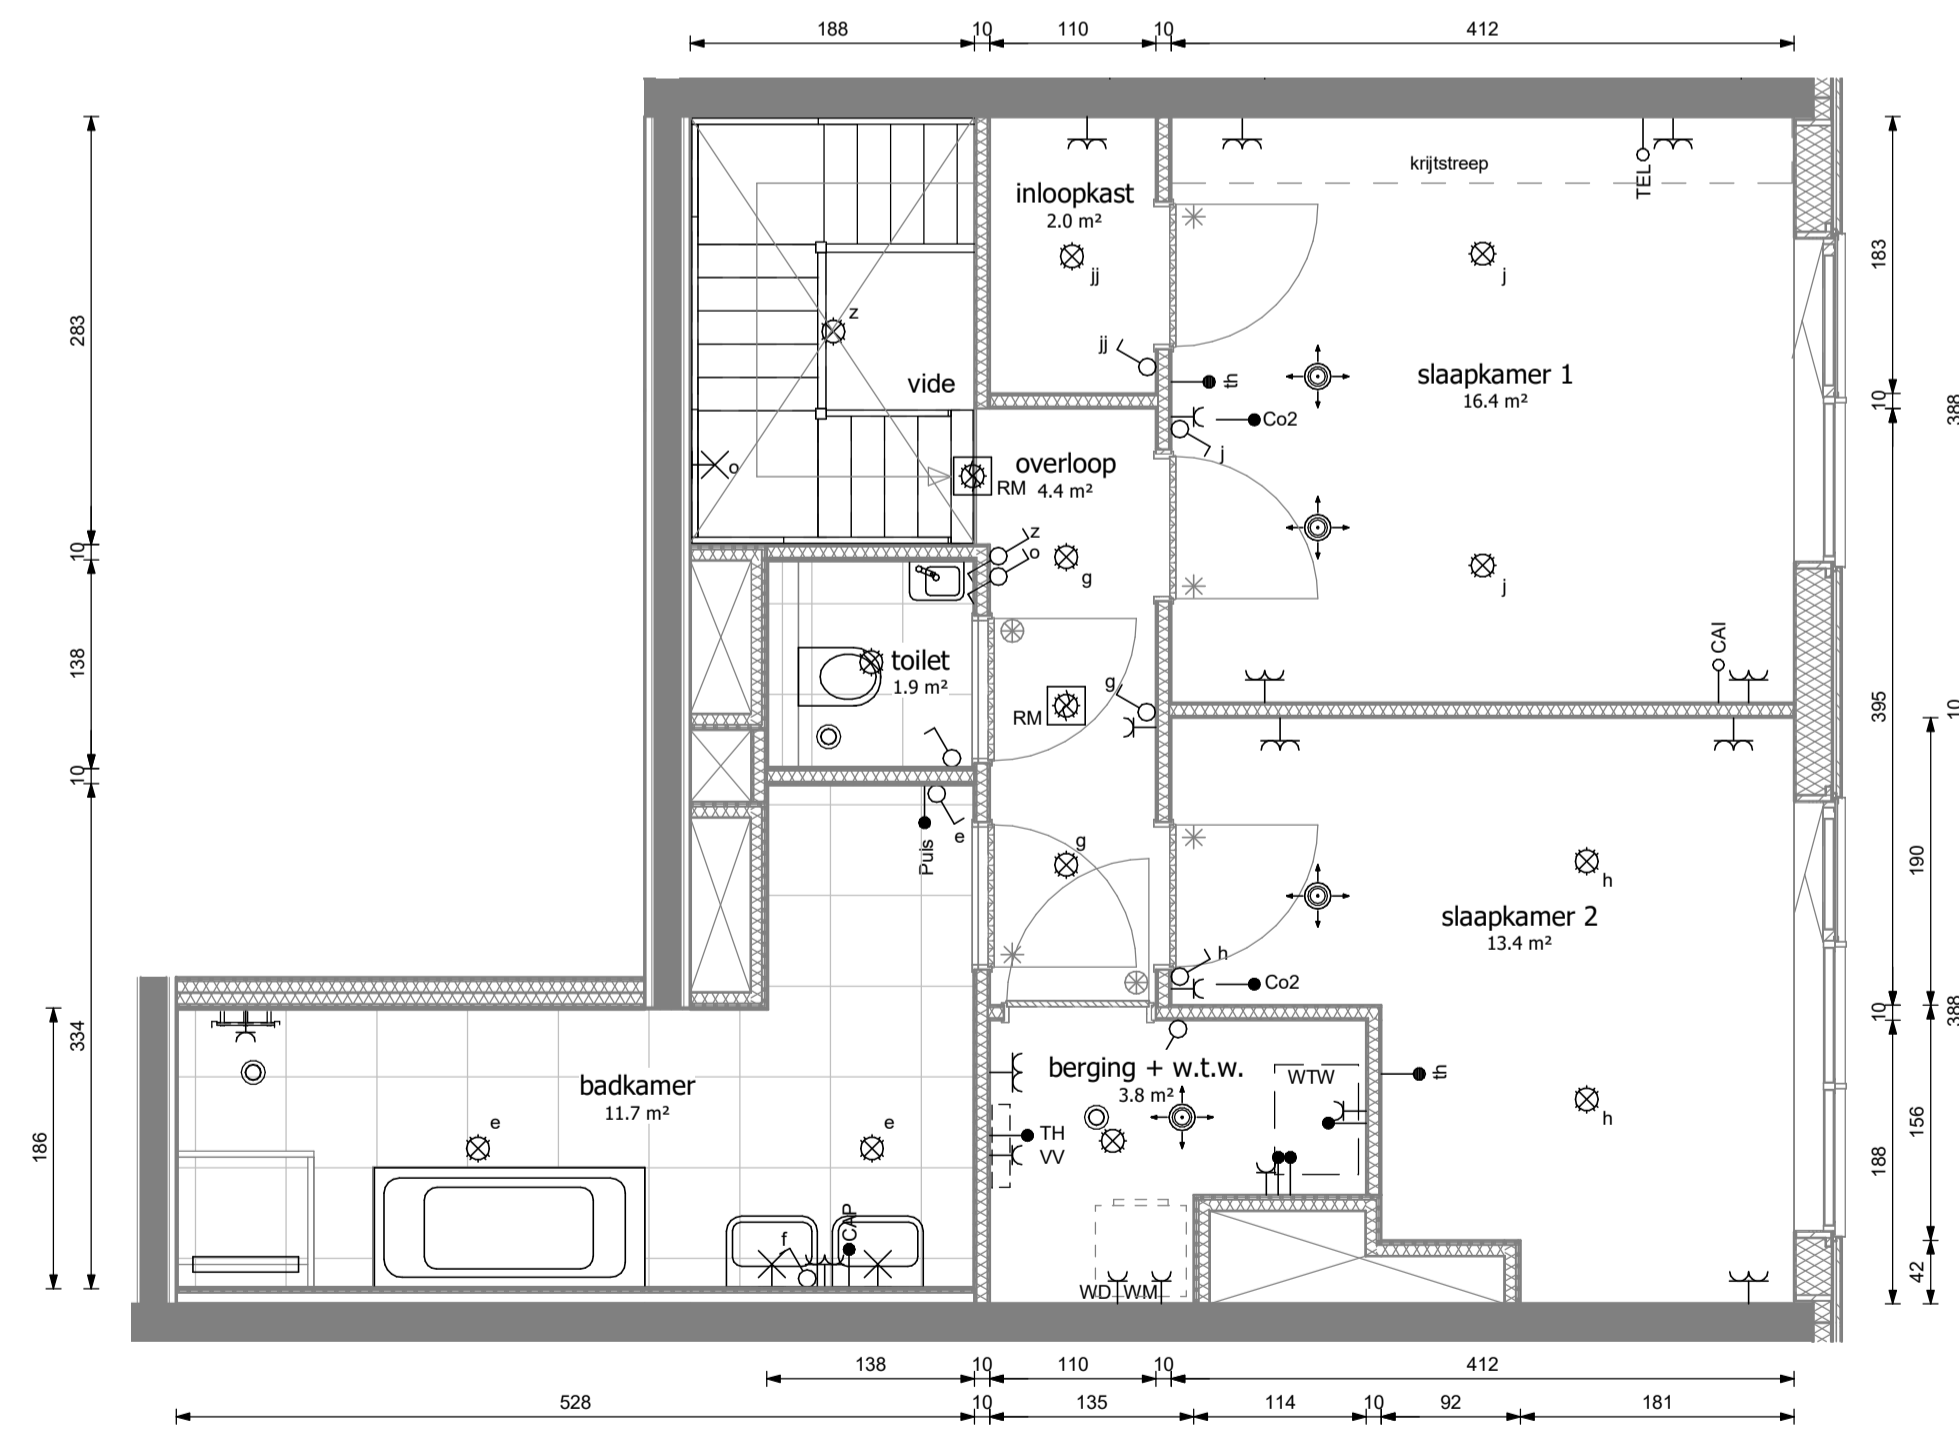

Eenentwintigste verdieping type E5c

schaal 1 : 50

Tweëntwintigste verdieping type E5c

schaal 1 : 50

oostgevel

heijmans

opdrachtgever
Heijmans Vastgoed B.V.

0 12/11/20
wijz. datum omschrijving

project
Piekstraat, Rotterdam

fase
verkoop

tekeningnaam

Type E5c Skyloft

Commercieel 141

Bouw 21.07

formaat schaal wijz. datum

A1 1:50 12/11/20

projectcode

19031

tekeningcode

VK-E5c