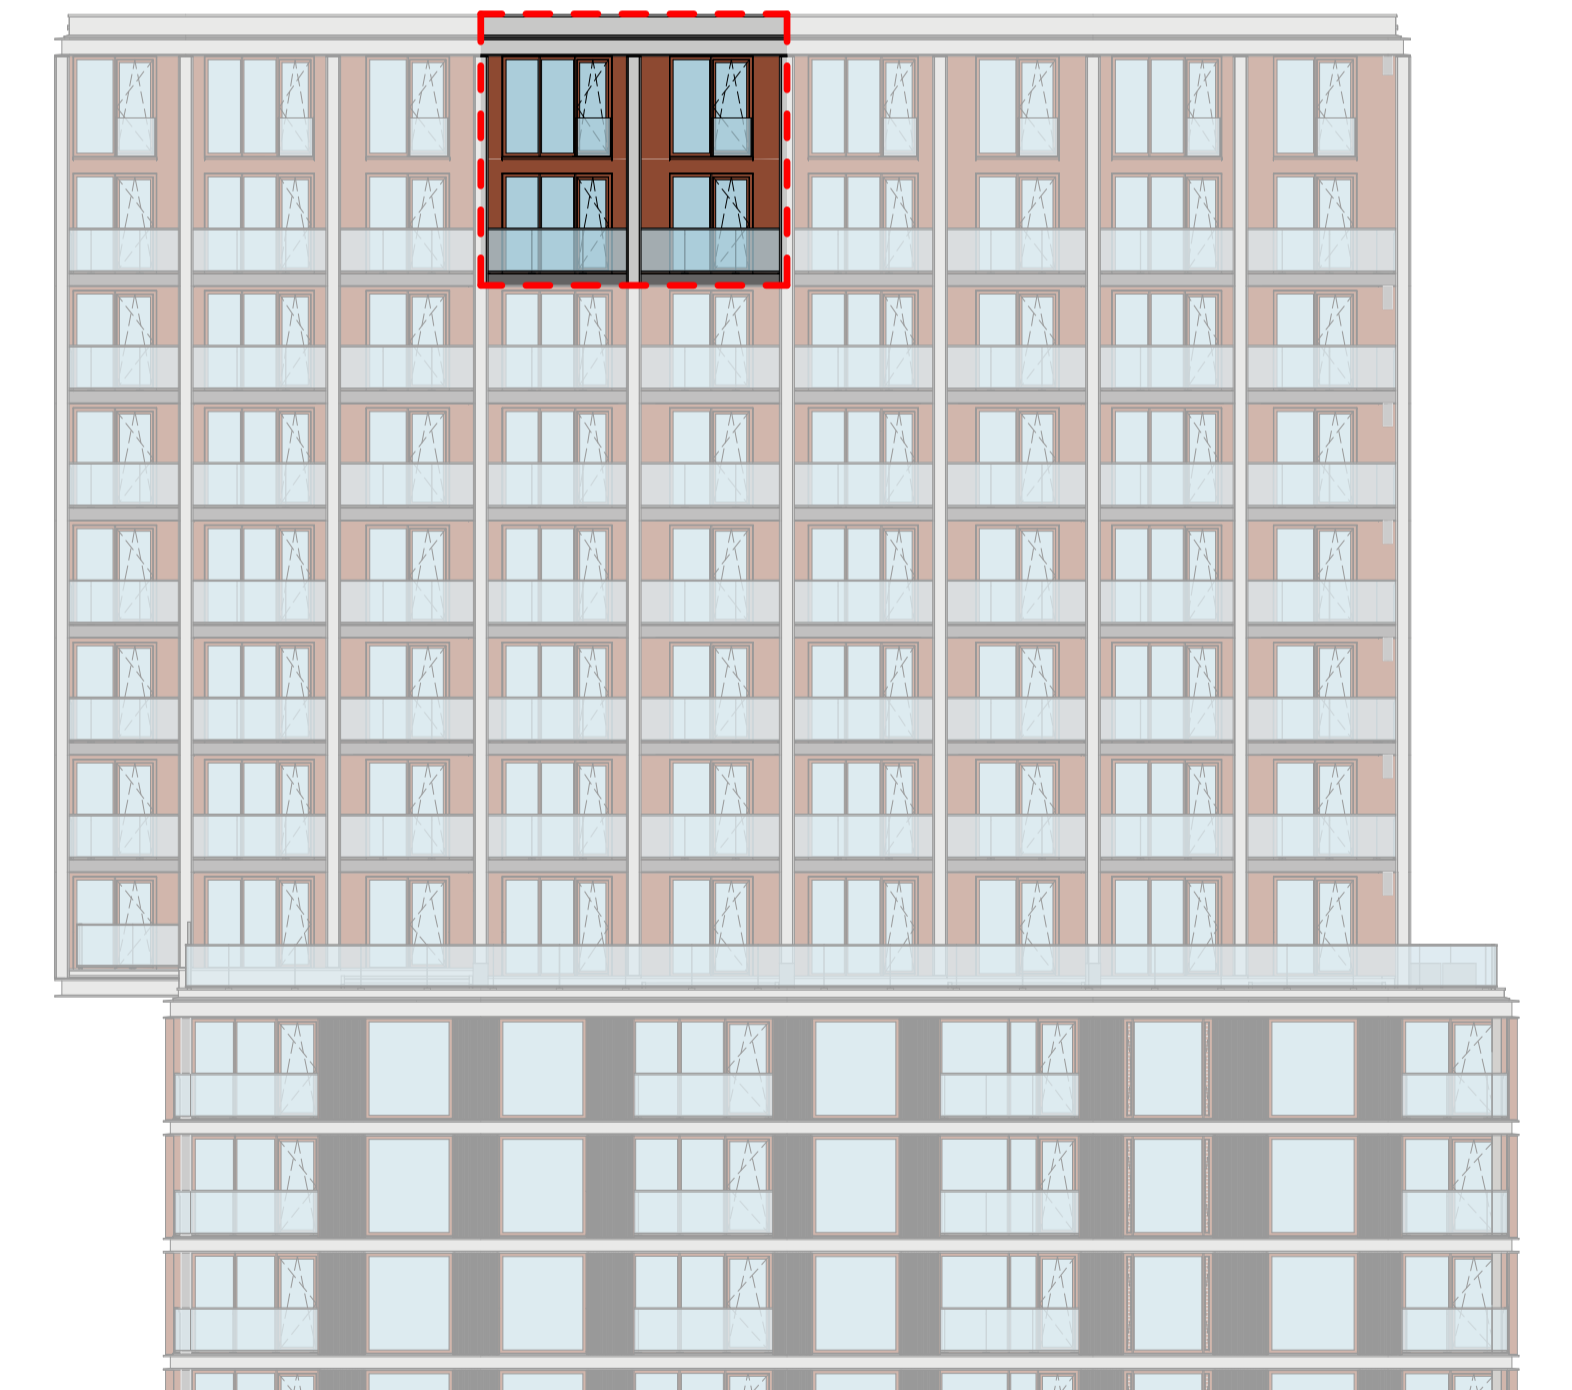

Eenentwintigste verdieping type E5c

schaal 1 : 50

Tweëntwintigste verdieping type E5c

schaal 1 : 50

oostgevel

heijmans

opdrachtgever
Heijmans Vastgoed B.V.

0 12/11/20
wijz. datum omschrijving

project
Piekstraat, Rotterdam

fase
verkoop

tekeningnaam

Type E5c Skyloft

Commercieel 141

Bouw 21.07

formaat schaal wijz. datum

A1 1:50 12/11/20

projectcode

19031

tekeningcode

VK-E5c