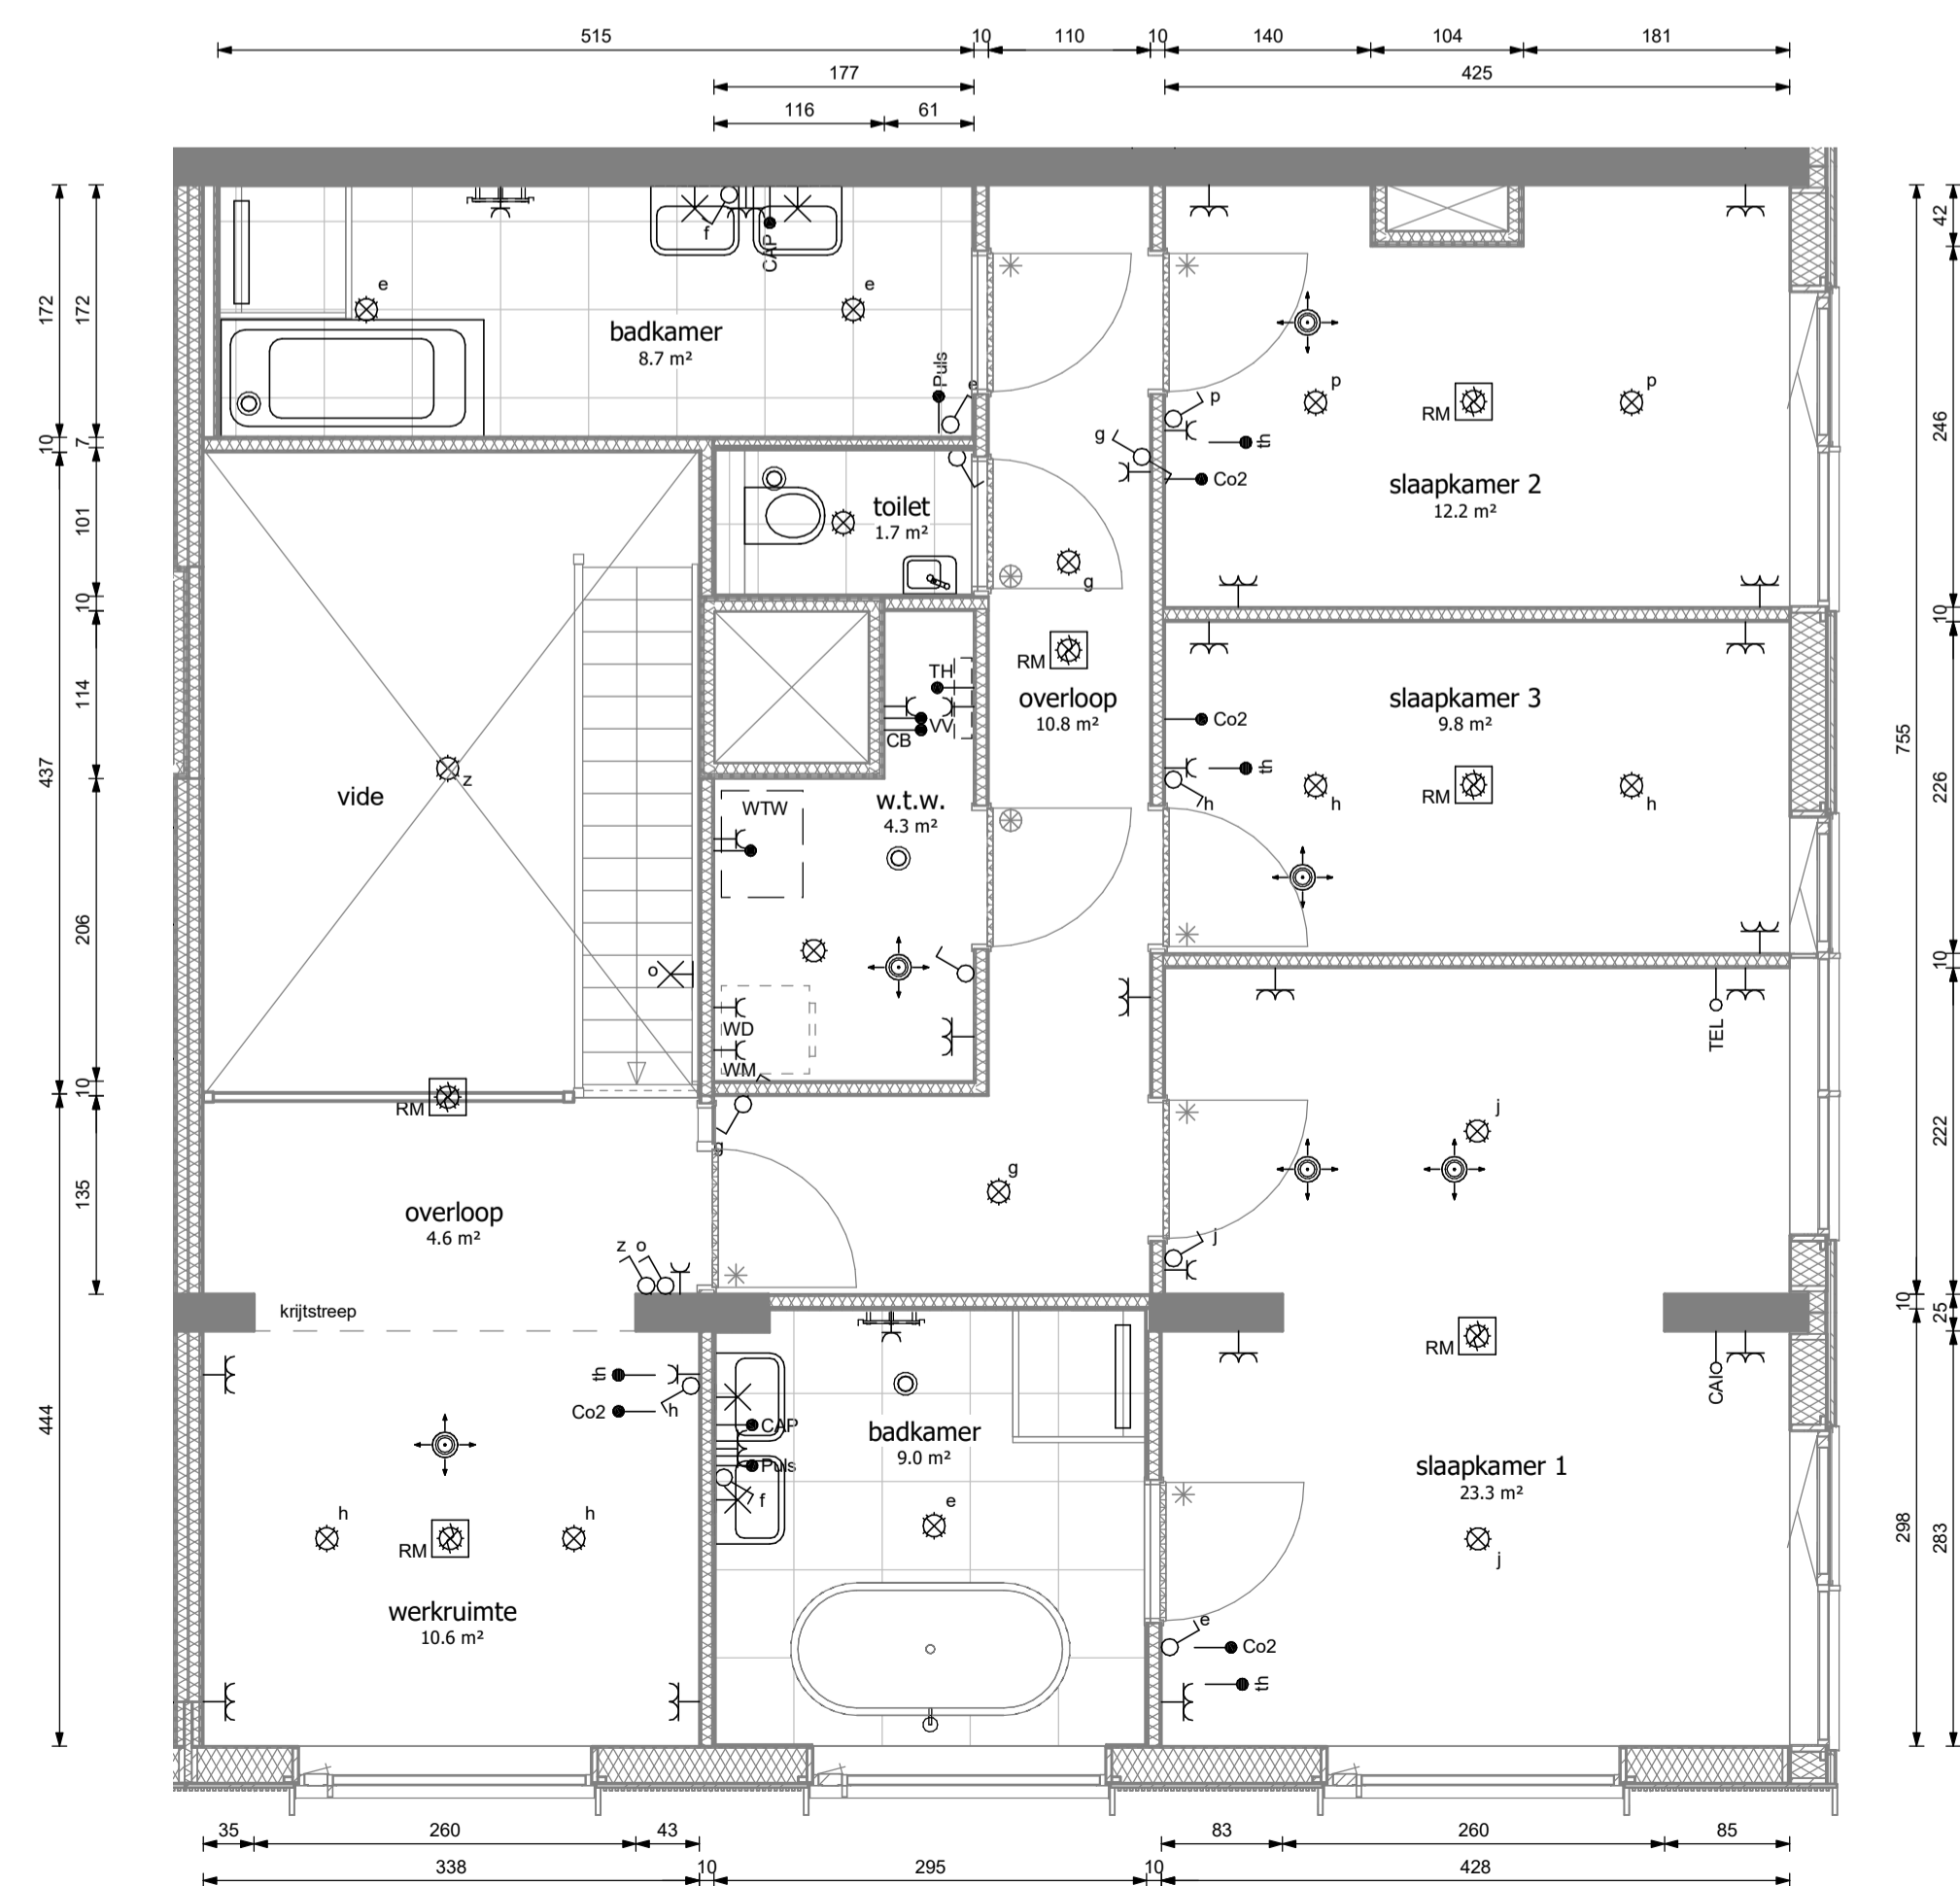

Eenentwintigste verdieping type E6a

schaal 1 : 50

Tweëntwintigste verdieping type E6a

schaal 1 : 50

zuidgevel

oostgevel

**heijmans**

opdrachtgever  
Heijmans Vastgoed B.V.

0 12/11/20  
wizj. datum omschrijving

project  
Piekstraat, Rotterdam

fase  
verkoop

tekeningnaam

Type E6a Skyloft

Commercieel 142

Bouw 21.08

formaat schaal wizj. datum  
A1 1:50 12/11/20

projectcode  
19031

tekeningcode  
VK-E6a