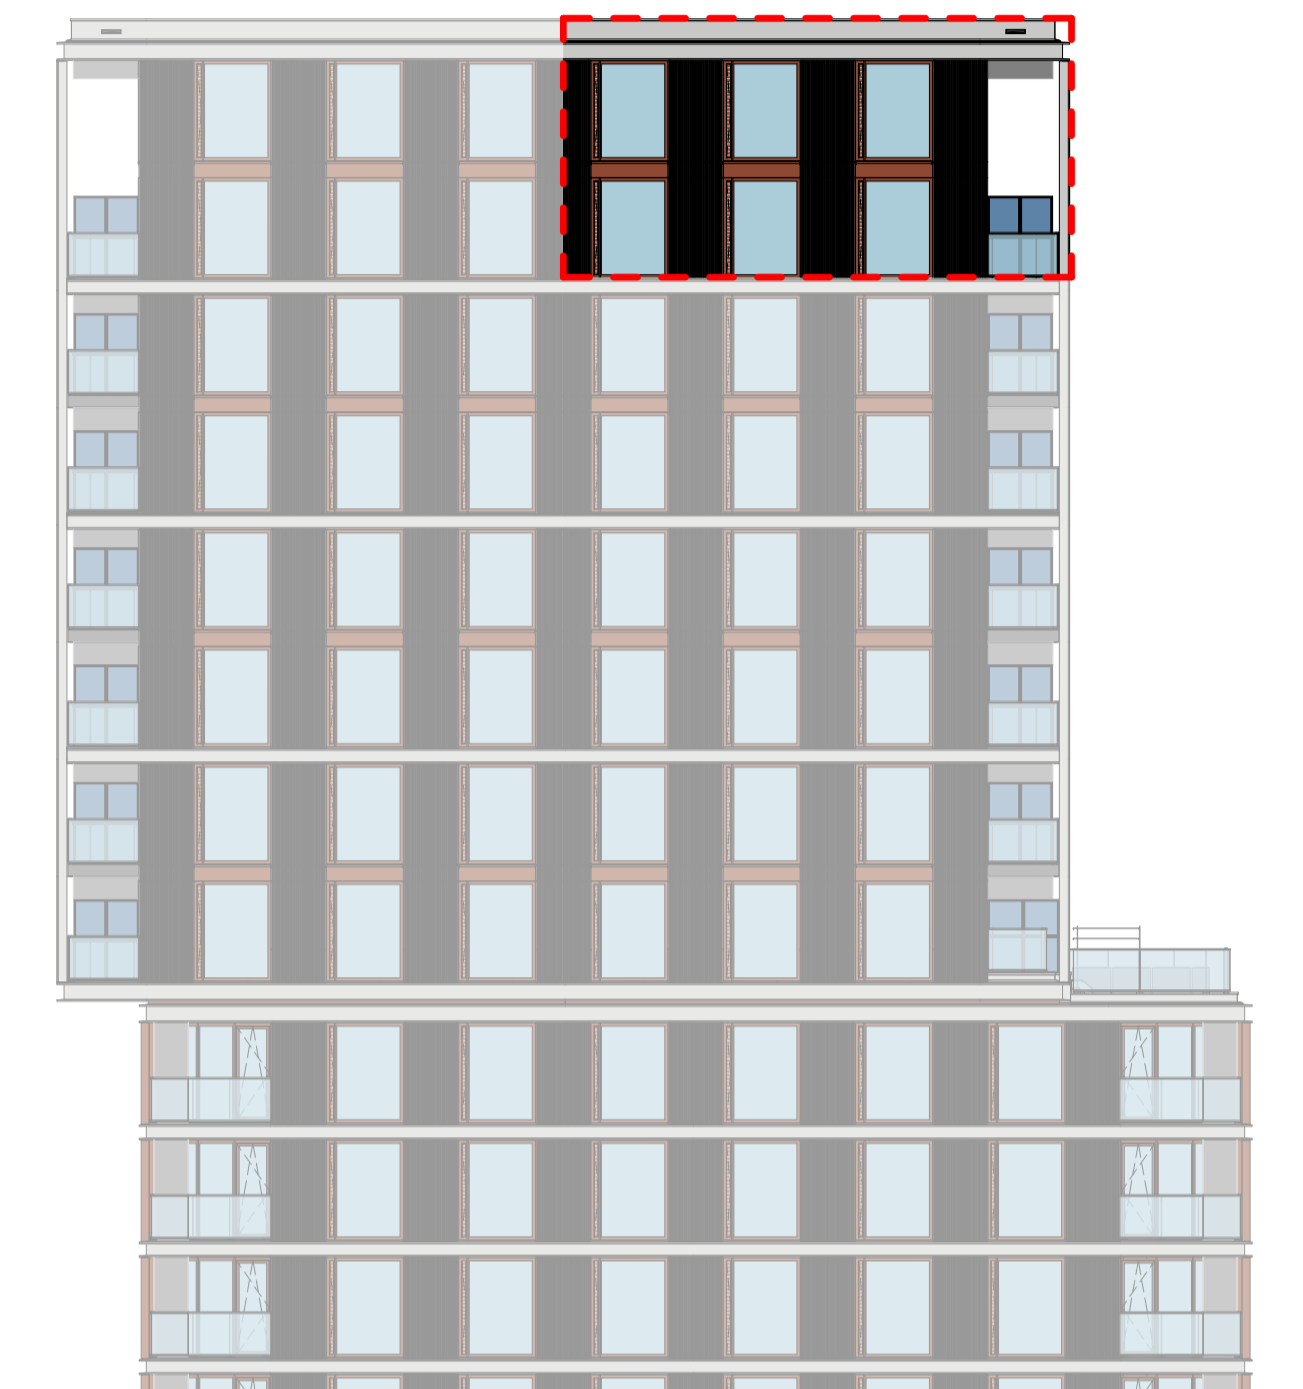

Eenentwintigste verdieping type E6a

schaal 1 : 50

Tweëntwintigste verdieping type E6a

schaal 1 : 50

zuidgevel

oostgevel

**heijmans**

opdrachtgever  
Heijmans Vastgoed B.V.

0 12/11/20  
wizj. datum omschrijving

project  
Piekstraat, Rotterdam

fase  
verkoop

tekeningnaam

Type E6a Skyloft

Commercieel 142

Bouw 21.08

formaat schaal wizj. datum  
A1 1:50 12/11/20

projectcode  
19031

tekeningcode  
VK-E6a