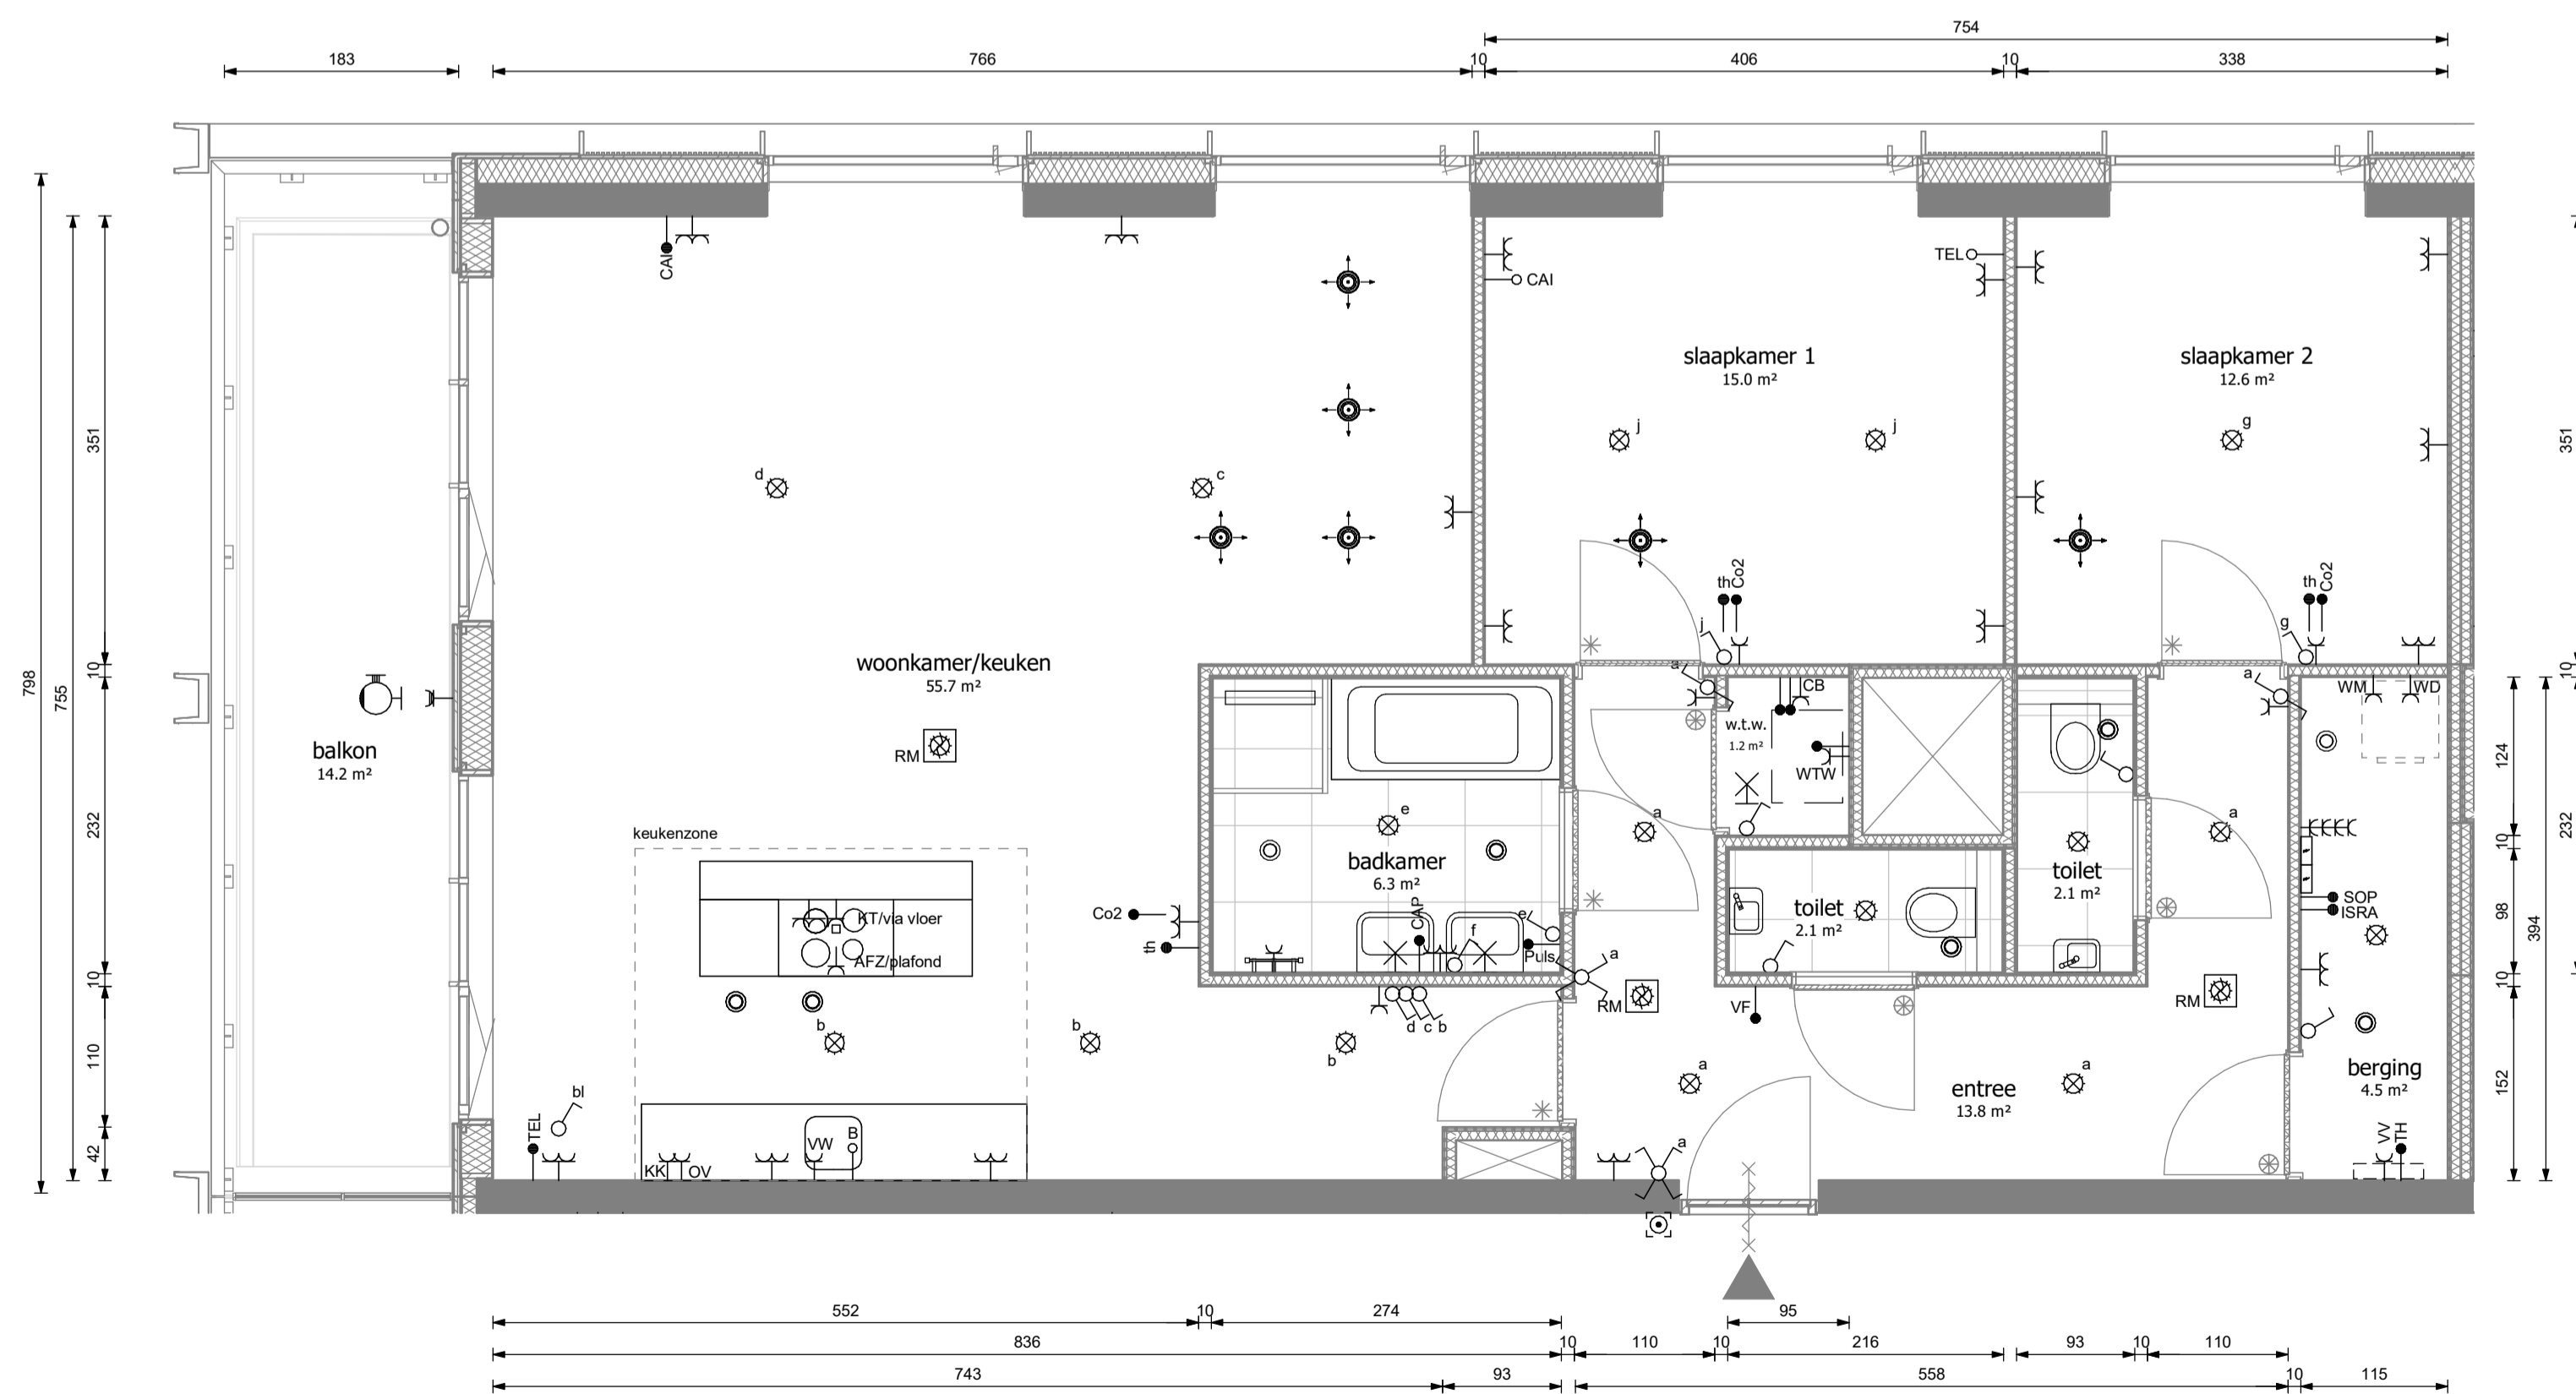

Type C4b - basisplattegrond

schaal 1 : 50

noordgevel

Type C4b - indelingsvariant

schaal 1 : 50

westgevel

heijmans

opdrachtgever
Heijmans Vastgoed B.V.

0 12/11/20
wijz. datum omschrijving

project
Piekstraat, Rotterdam

fase
verkoop

tekeningnaam

Type C4b Panoramaloft

Commercieel 15

Bouw 05.04

formaat	schaal	wijz. datum	projectcode	tekeningcode
A1	1:50	12/11/20	19031	VK-C4b