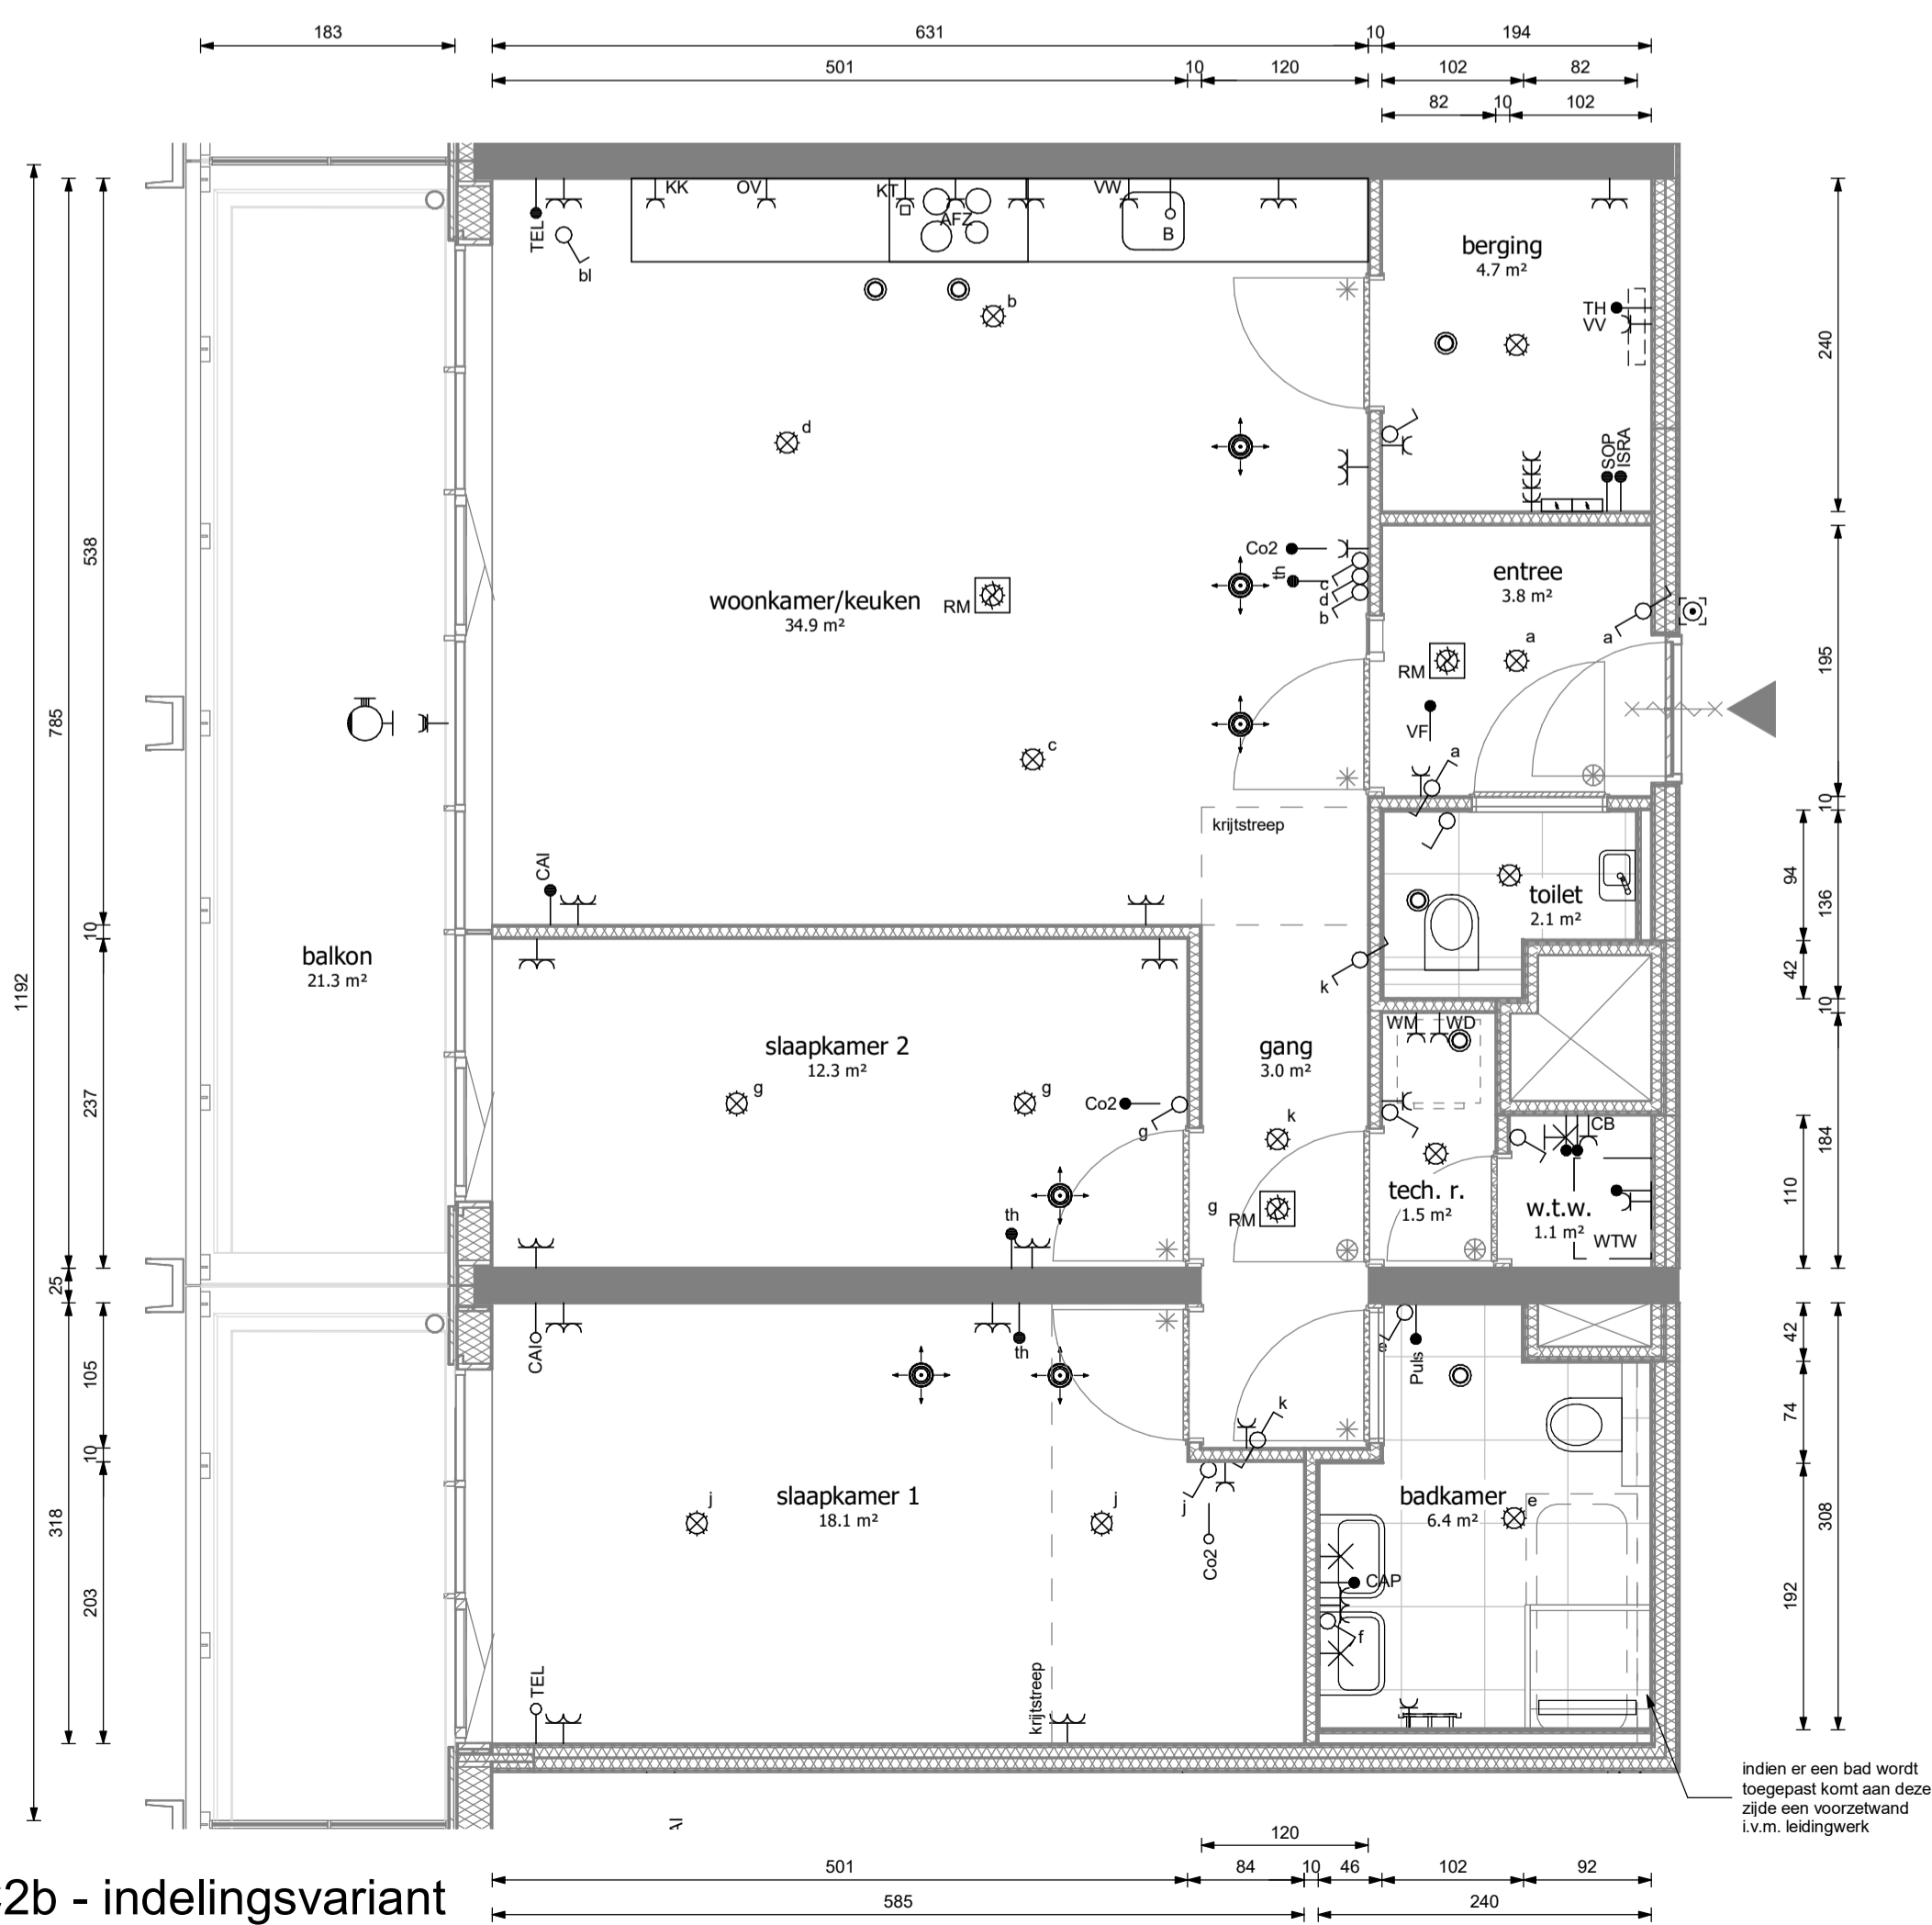

Type C2b - basisplattegrond

schaal 1:50

Type C2b - indelingsvariant

schaal 1:50

westgevel

heijmans

opdrachtgever
Heijmans Vastgoed B.V.

0 12/11/20
wizj. datum omschrijving

project
Piekstraat, Rotterdam

fase
verkoop

tekeningnaam

Type C2b Atelierloft

Commercieel 20

Bouw 06.02

formaat	schaal	wizj. datum	projectcode	tekeningcode
A1	1:50	12/11/20	19031	VK-C2b