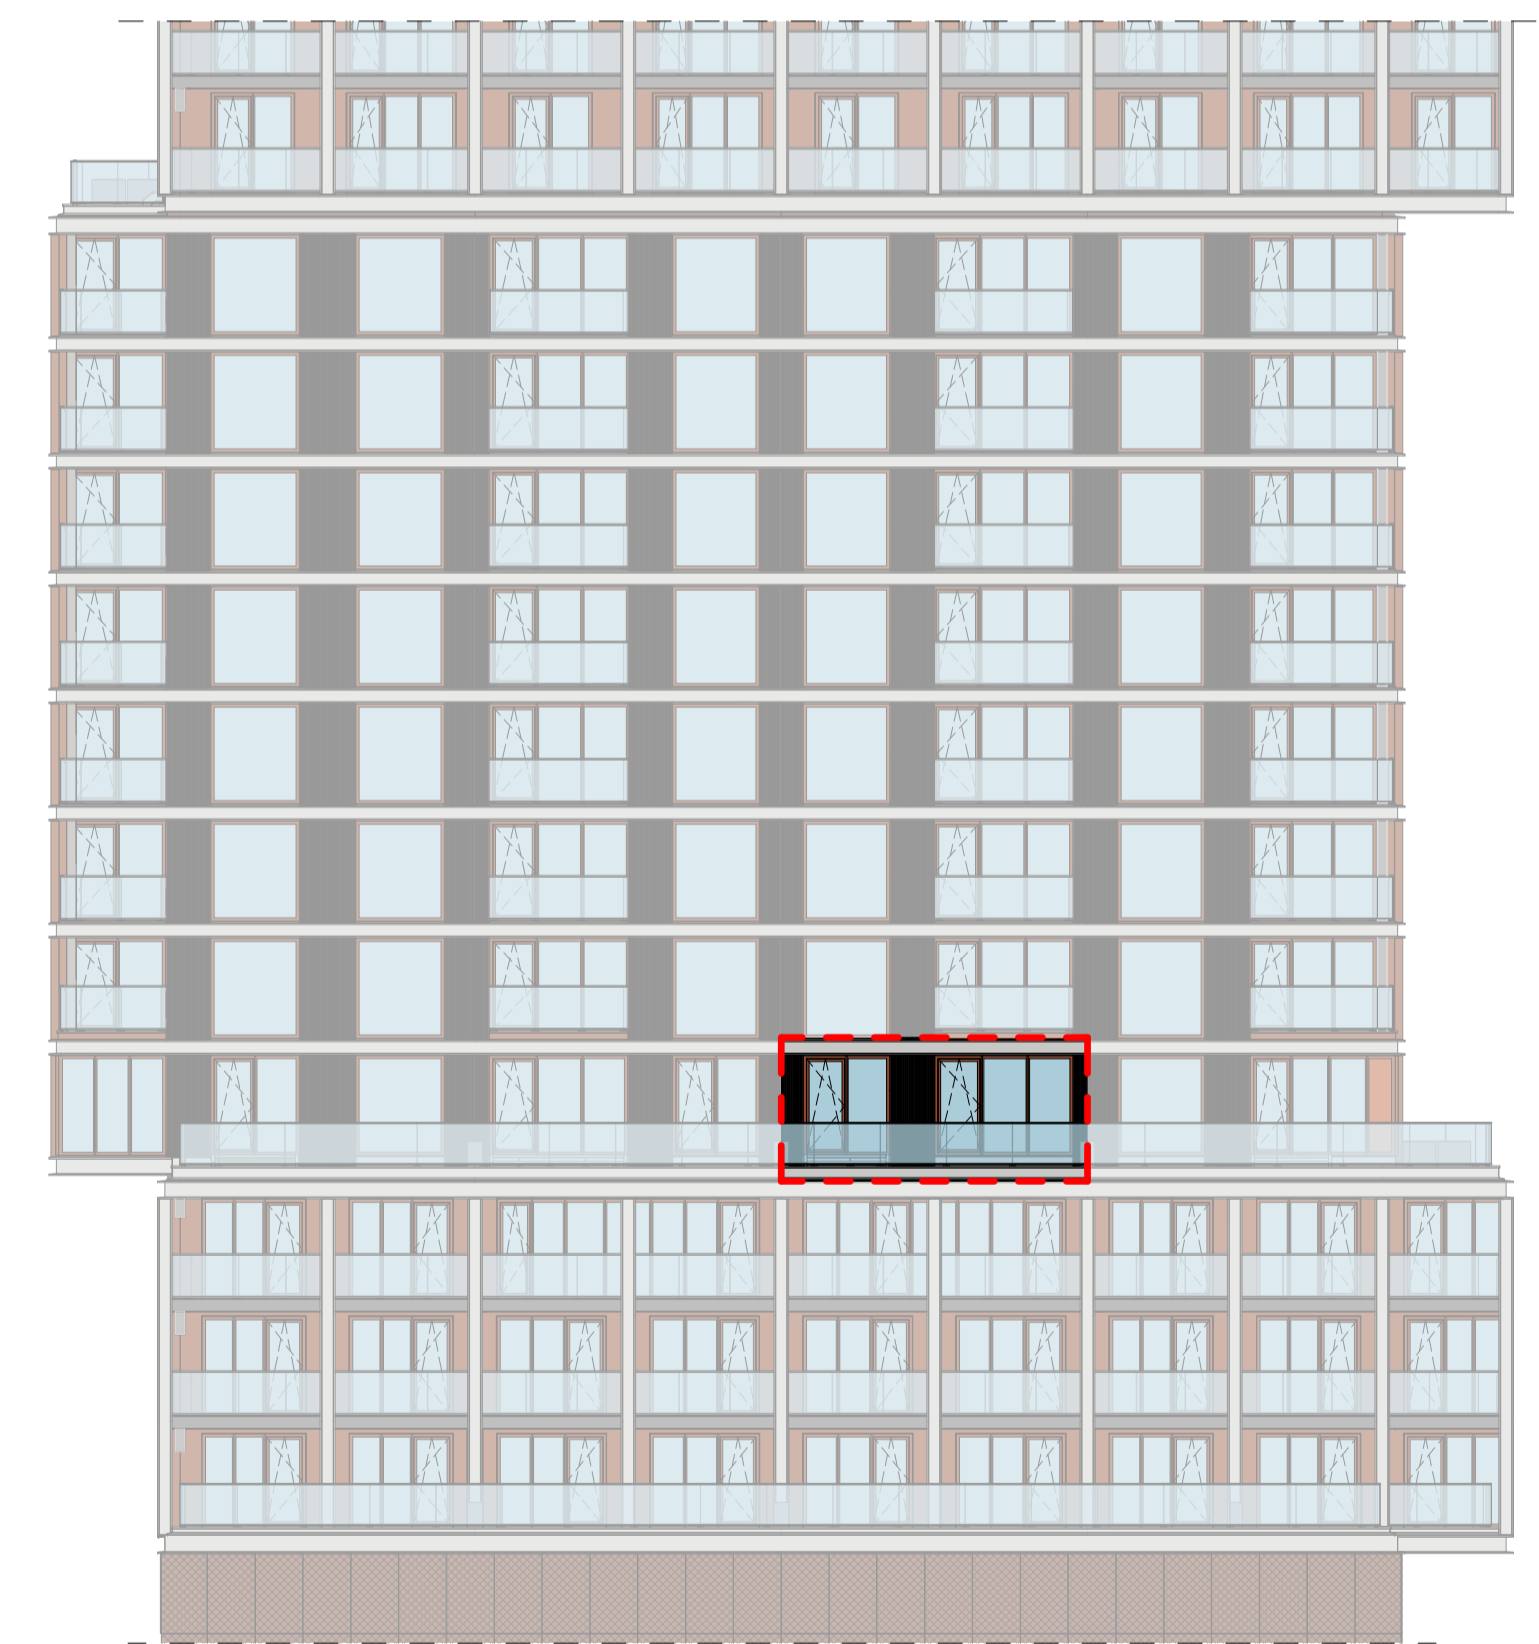

Type D2b

schaal 1:50

westgevel

heijmans		0 12/11/20	
opdrachtgever		wijz. datum	omschrijving
Heijmans Vastgoed B.V.		Piekstraat, Rotterdam	
tekeningnaam		fase	
Type D2b Cityloft		verkoop	
Commercieel 27			
Bouw 07.02			
formaat	schaal	wijz. datum	projectcode
A1	1:50	12/11/20	19031
			tekeningcode
			VK-D2b