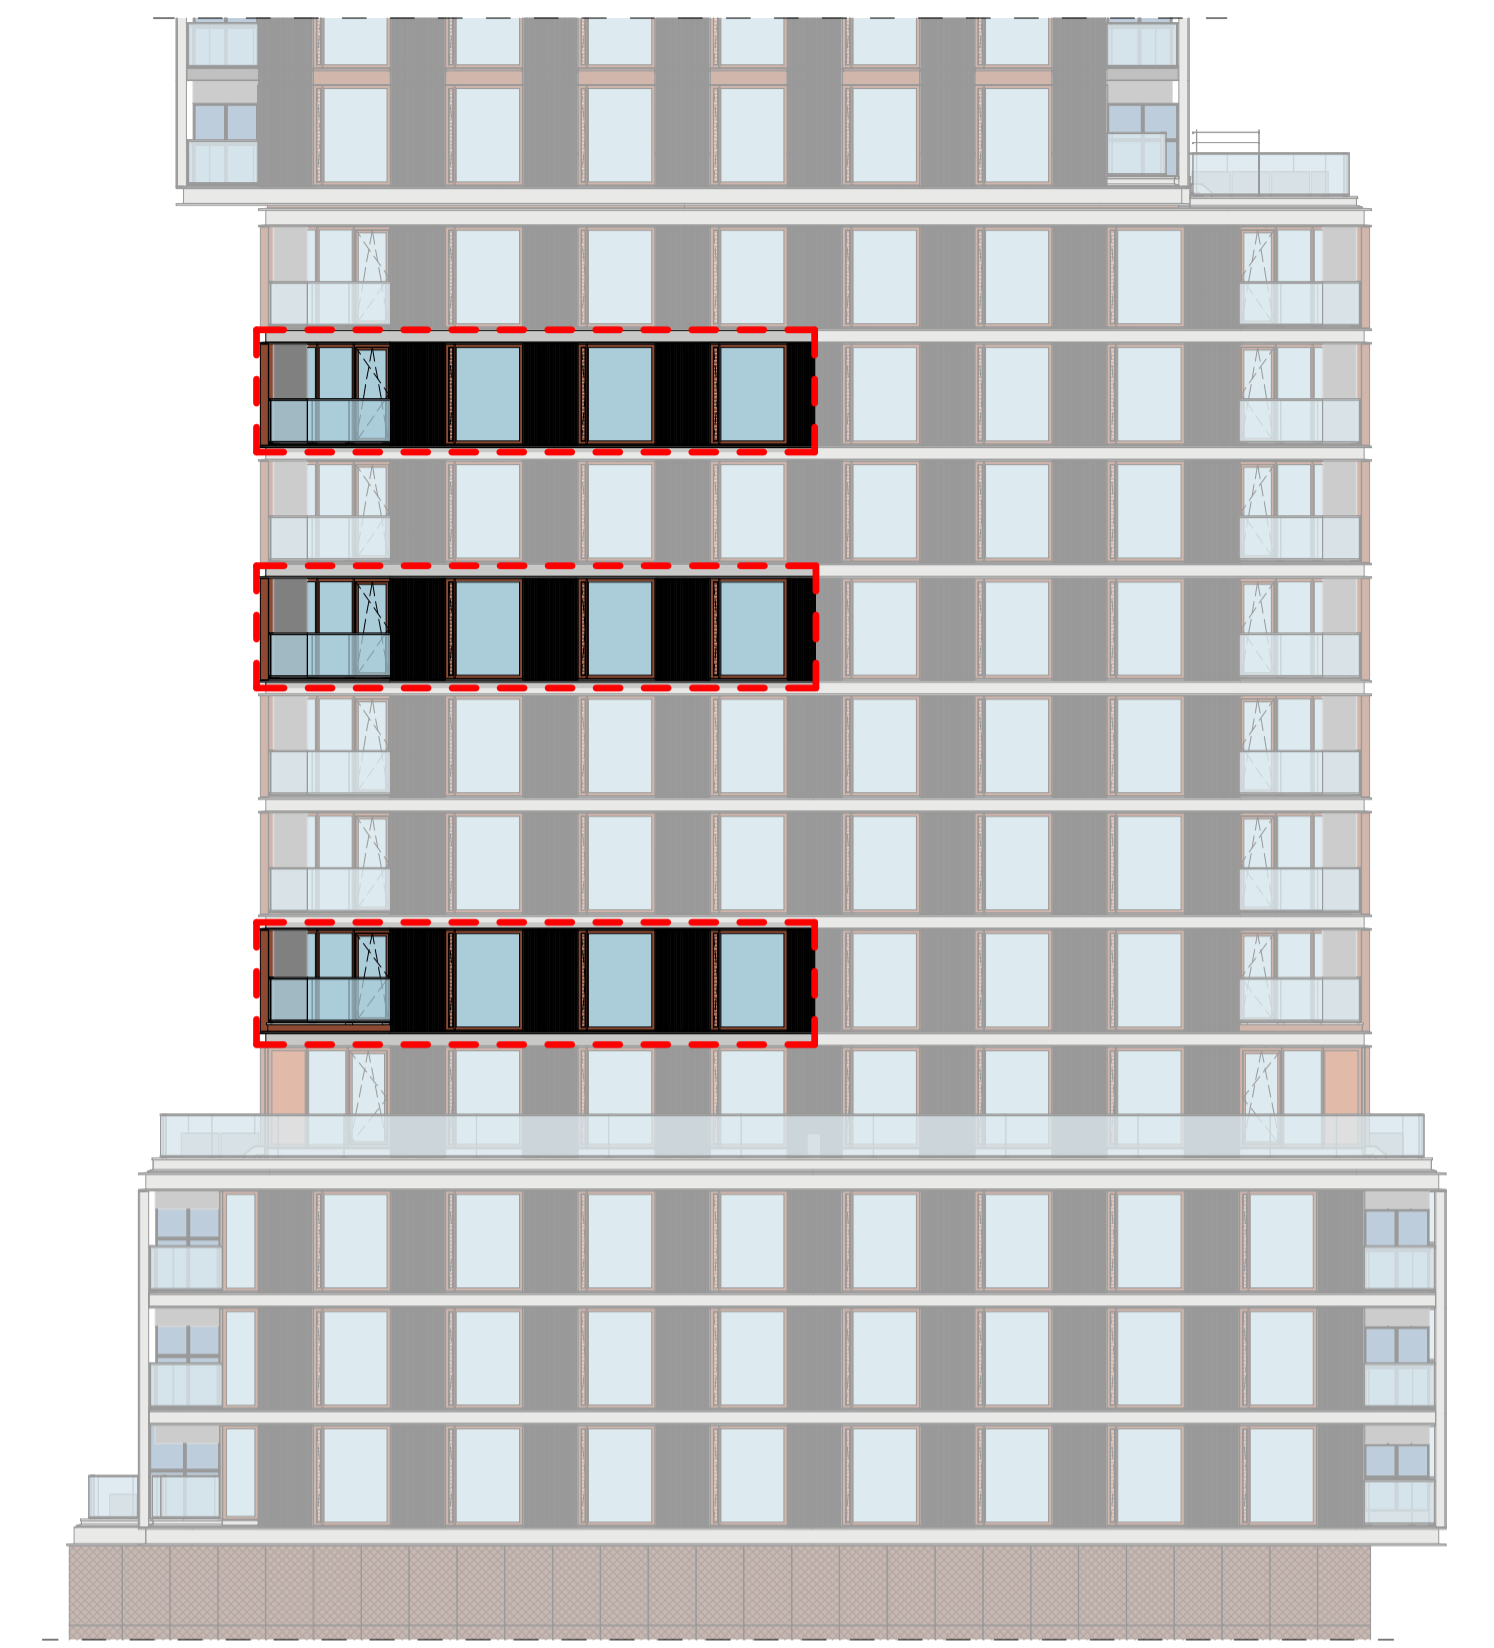

Type D1d  
 schaal 1:50

zuidgevel

westgevel

opdrachtgever  
 Heijmans Vastgoed B.V.

0 12/11/20  
 wijz. datum omschrijving  
 project  
 Piekstraat, Rotterdam  
 fase  
 verkoop

tekeningnaam  
 Type D1d Panoramaloft

Commercieel 34, 58 & 74  
 Bouw 08.01, 11.01, 13.01

format	schaal	wijz. datum	projectcode	tekeningcode
A1	1:50	12/11/20	19031	VK-D1d