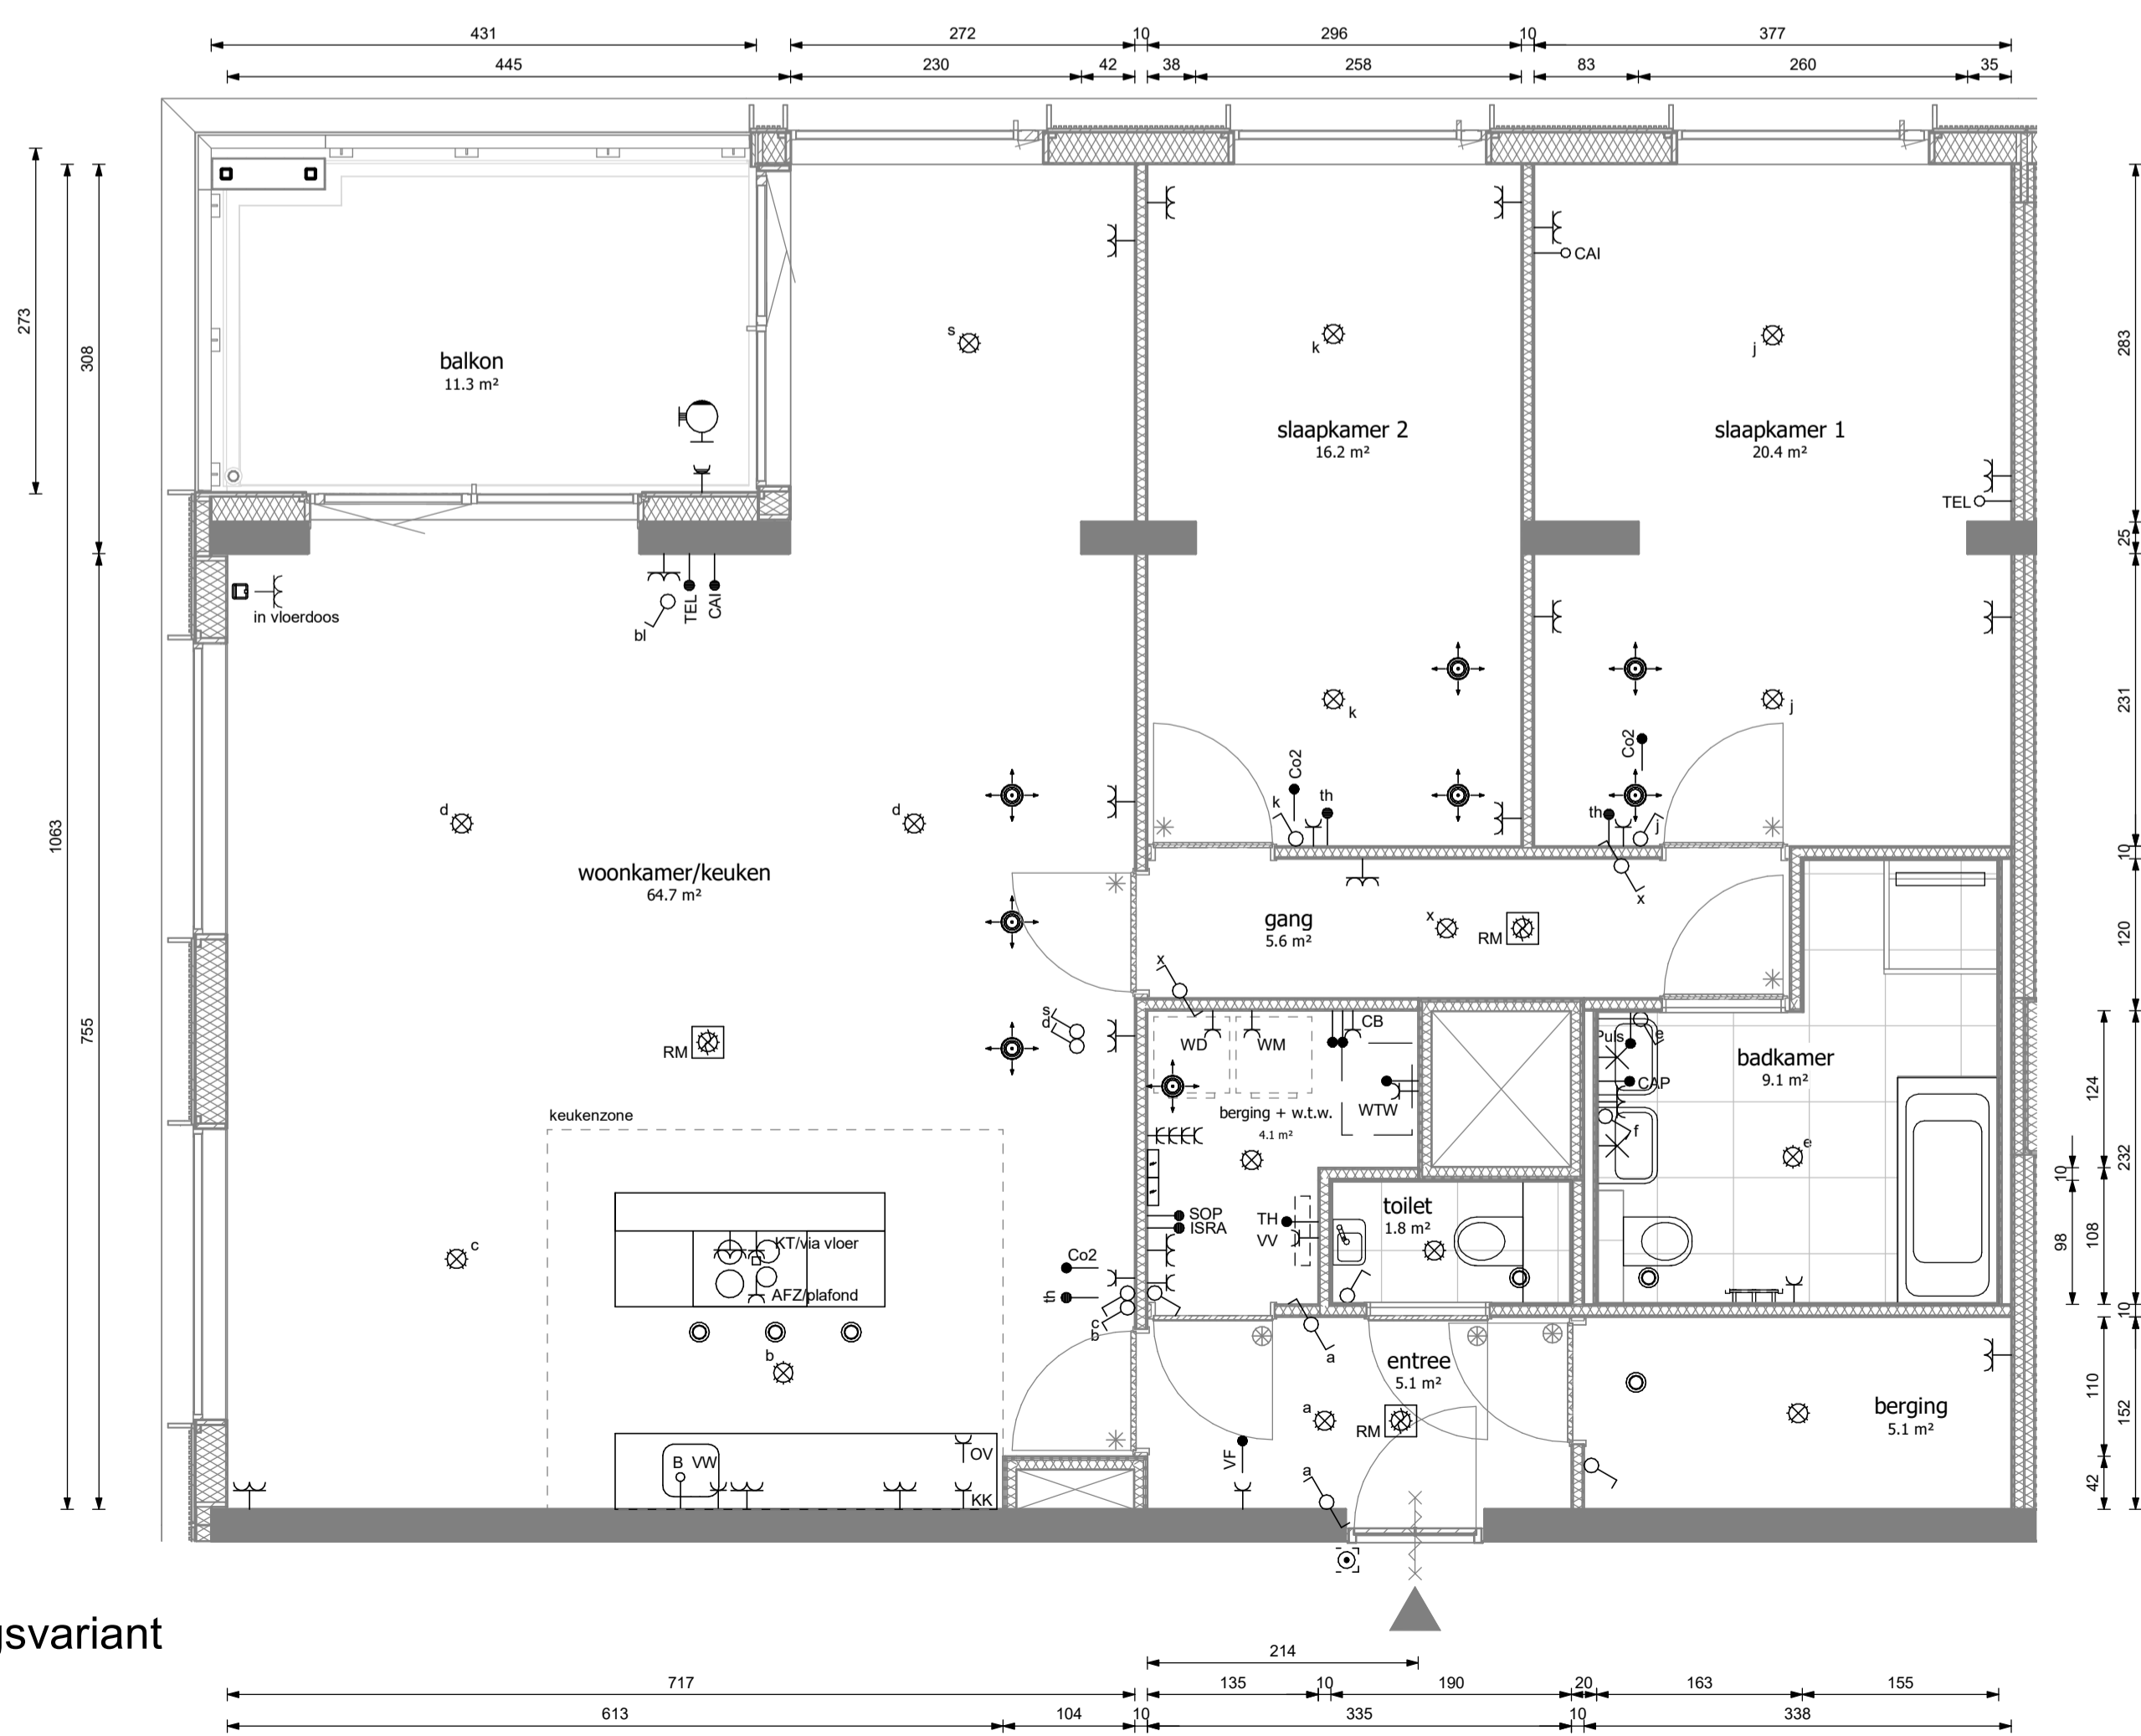

Type D4d - basisplattegrond

schaal 1:50

Type D4d - indelingsvariant

schaal 1:50

noordgevel

westgevel

heijmans		0 12/11/20	
opdrachtgever	Heijmans Vastgoed B.V.	wijz. datum	omschrijving
		project	Piekstraat, Rotterdam
		fase	verkoop
		tekeningnaam	Type D4d Panoramaloft
		Commercieel 37, 61, 77	
		Bouw 08.04, 11.04, 13.04	
formaat	A1	schaal	1:50
wijz. datum	12/11/20	projectcode	19031
tekeningcode	VK-D4d		