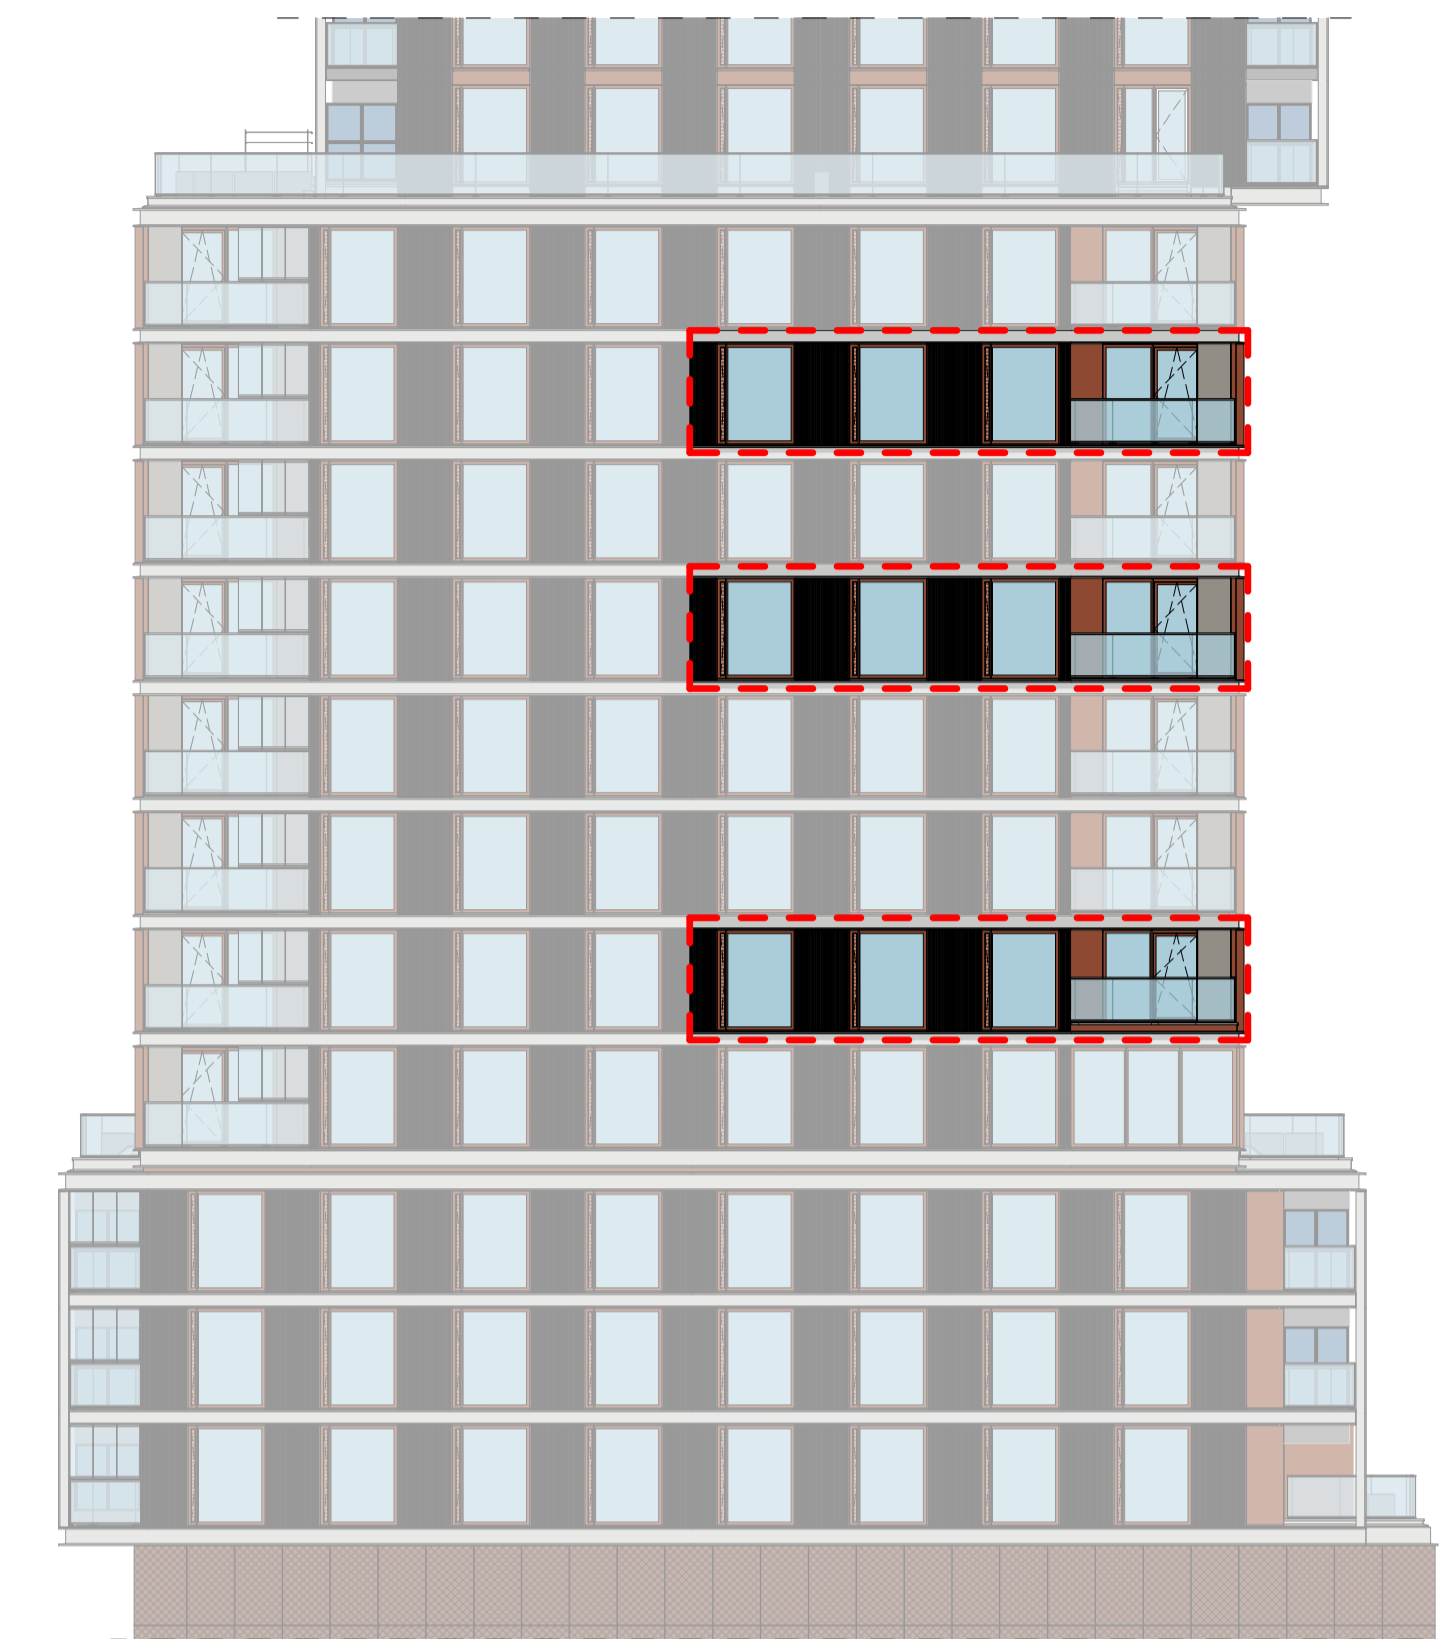

Type D4d - basisplattegrond

schaal 1:50

Type D4d - indelingsvariant

schaal 1:50

noordgevel

westgevel

heijmans		0 12/11/20	
opdrachtgever	Heijmans Vastgoed B.V.	wijz. datum	omschrijving
		project	Piekstraat, Rotterdam
		fase	verkoop
		tekeningnaam	Type D4d Panoramaloft
		Commercieel 37, 61, 77	
		Bouw 08.04, 11.04, 13.04	
formaat	A1	schaal	1:50
wijz. datum	12/11/20	projectcode	19031
tekeningcode	VK-D4d		