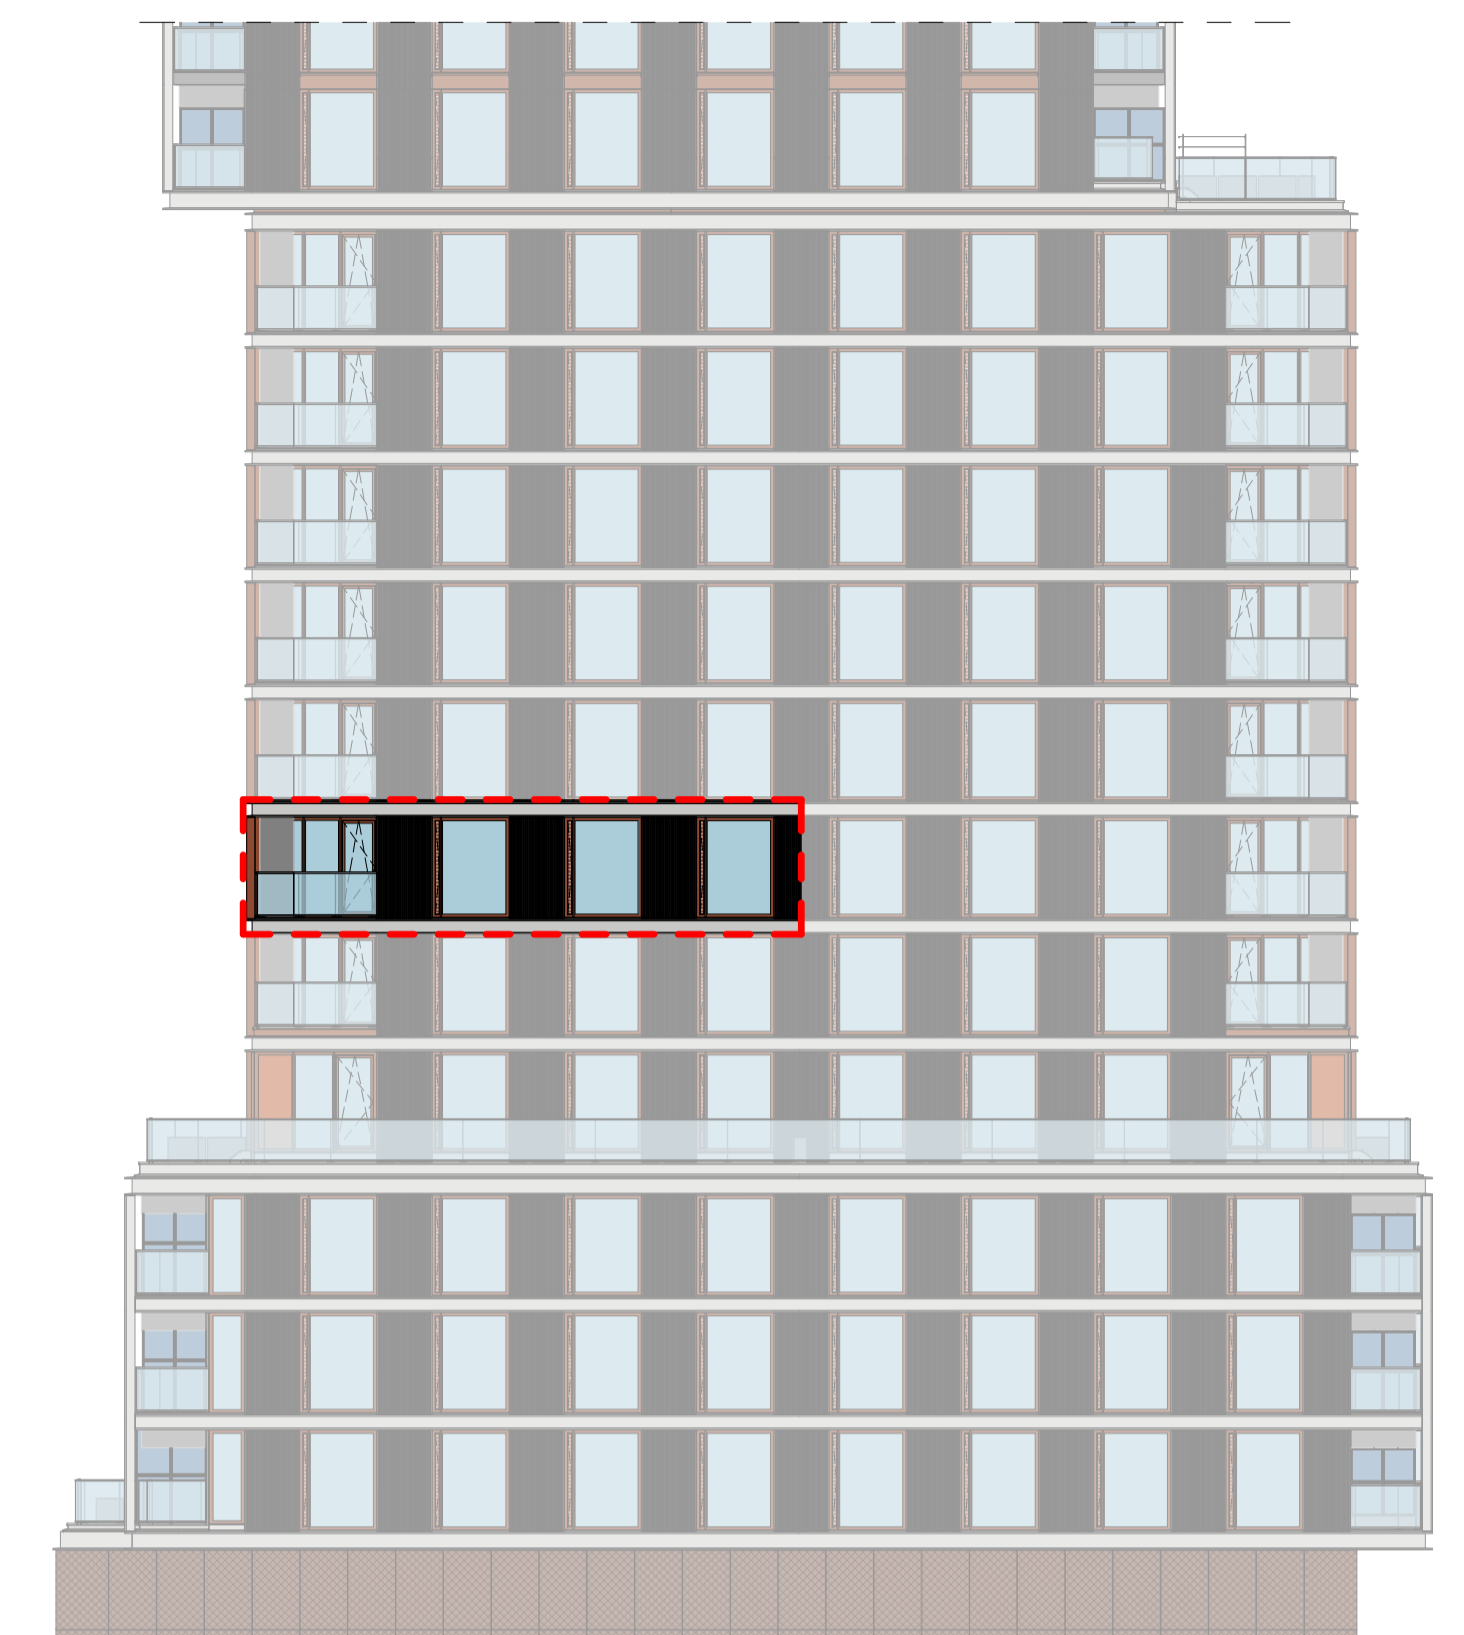

Type D1c  
 schaal 1 : 50

zuidgevel

westgevel

**heijmans**

opdrachtgever  
 Heijmans Vastgoed B.V.

0 12/11/20  
 wijz. datum omschrijving

project  
 Piekstraat, Rotterdam

fase  
 verkoop

opdrachtgever

tekeningnaam  
 Type D1c Panoramaloft

Commercieel 42

Bouw 09.01

| formaat | schaal | wijz. datum | projectcode | tekeningcode |
|---------|--------|-------------|-------------|--------------|
| A1      | 1:50   | 12/11/20    | 19031       | VK-D1c       |