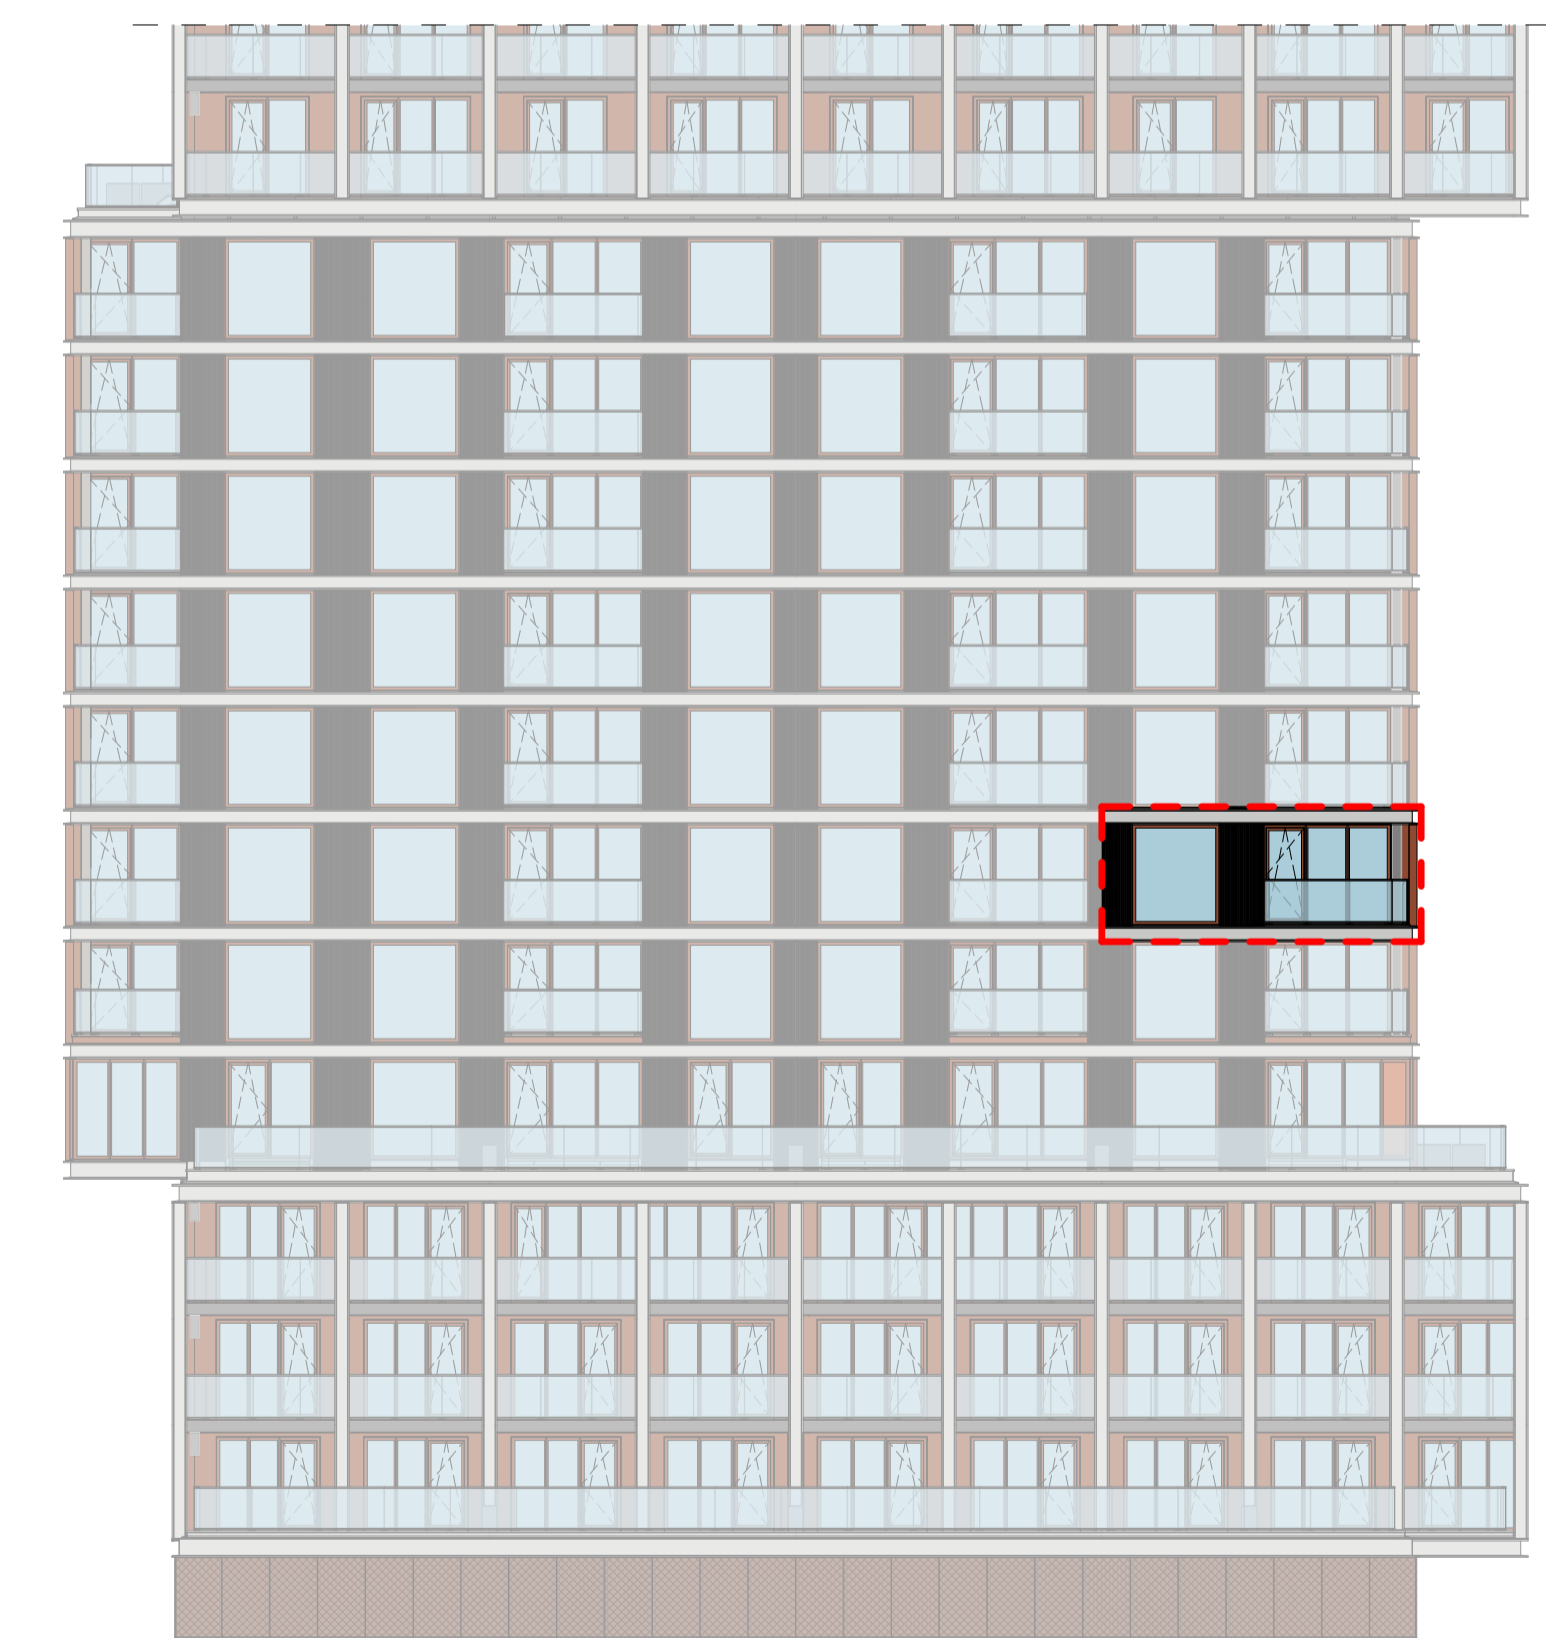

Type D1c  
 schaal 1 : 50

zuidgevel

westgevel

**heijmans**

opdrachtgever  
 Heijmans Vastgoed B.V.

0 12/11/20  
 wijz. datum omschrijving

project  
 Piekstraat, Rotterdam

fase  
 verkoop

opdrachtgever

tekeningnaam  
 Type D1c Panoramaloft

Commercieel 42

Bouw 09.01

| formaat | schaal | wijz. datum | projectcode | tekeningcode |
|---------|--------|-------------|-------------|--------------|
| A1      | 1:50   | 12/11/20    | 19031       | VK-D1c       |