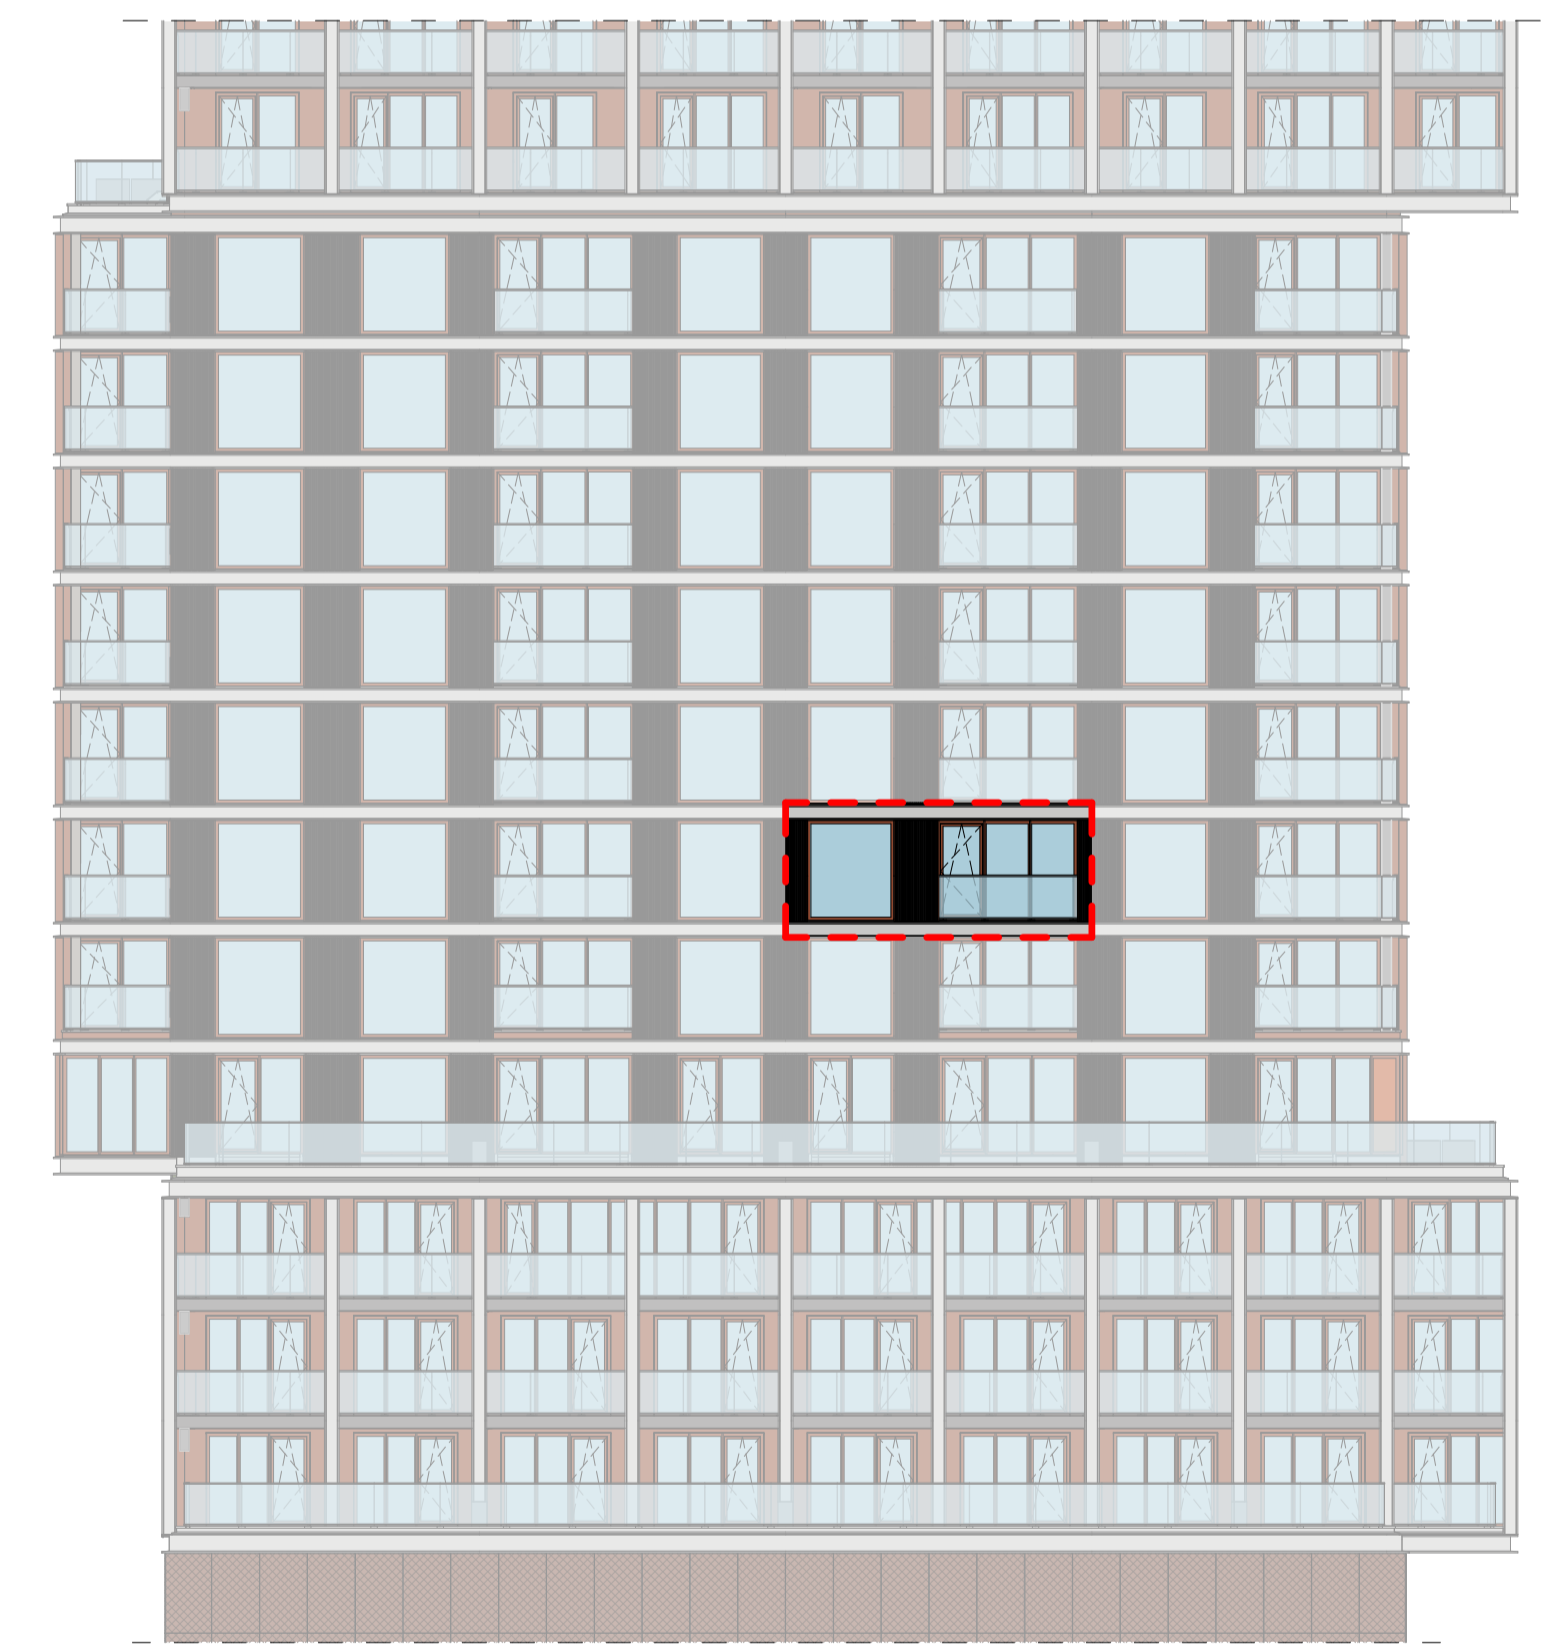

Type D2d
 schaal 1:50

westgevel

| | | | | |
|---------------------------------------------------------------------------------------|-------------|------------------------|-------------|--------------|
|  | 0 12/11/20 | | | |
| | wijz. datum | omschrijving | | |
| project | | Piekstraat, Rotterdam | | |
| fase | | verkoop | | |
| opdrachtgever | | Heijmans Vastgoed B.V. | | |
| tekeningnaam | | Type D2d Cityloft | | |
| Commercieel 43 | | | | |
| Bouw 09.02 | | | | |
| formaat | schaal | wijz. datum | projectcode | tekeningcode |
| A1 | 1:50 | 12/11/20 | 19031 | VK-D2d |