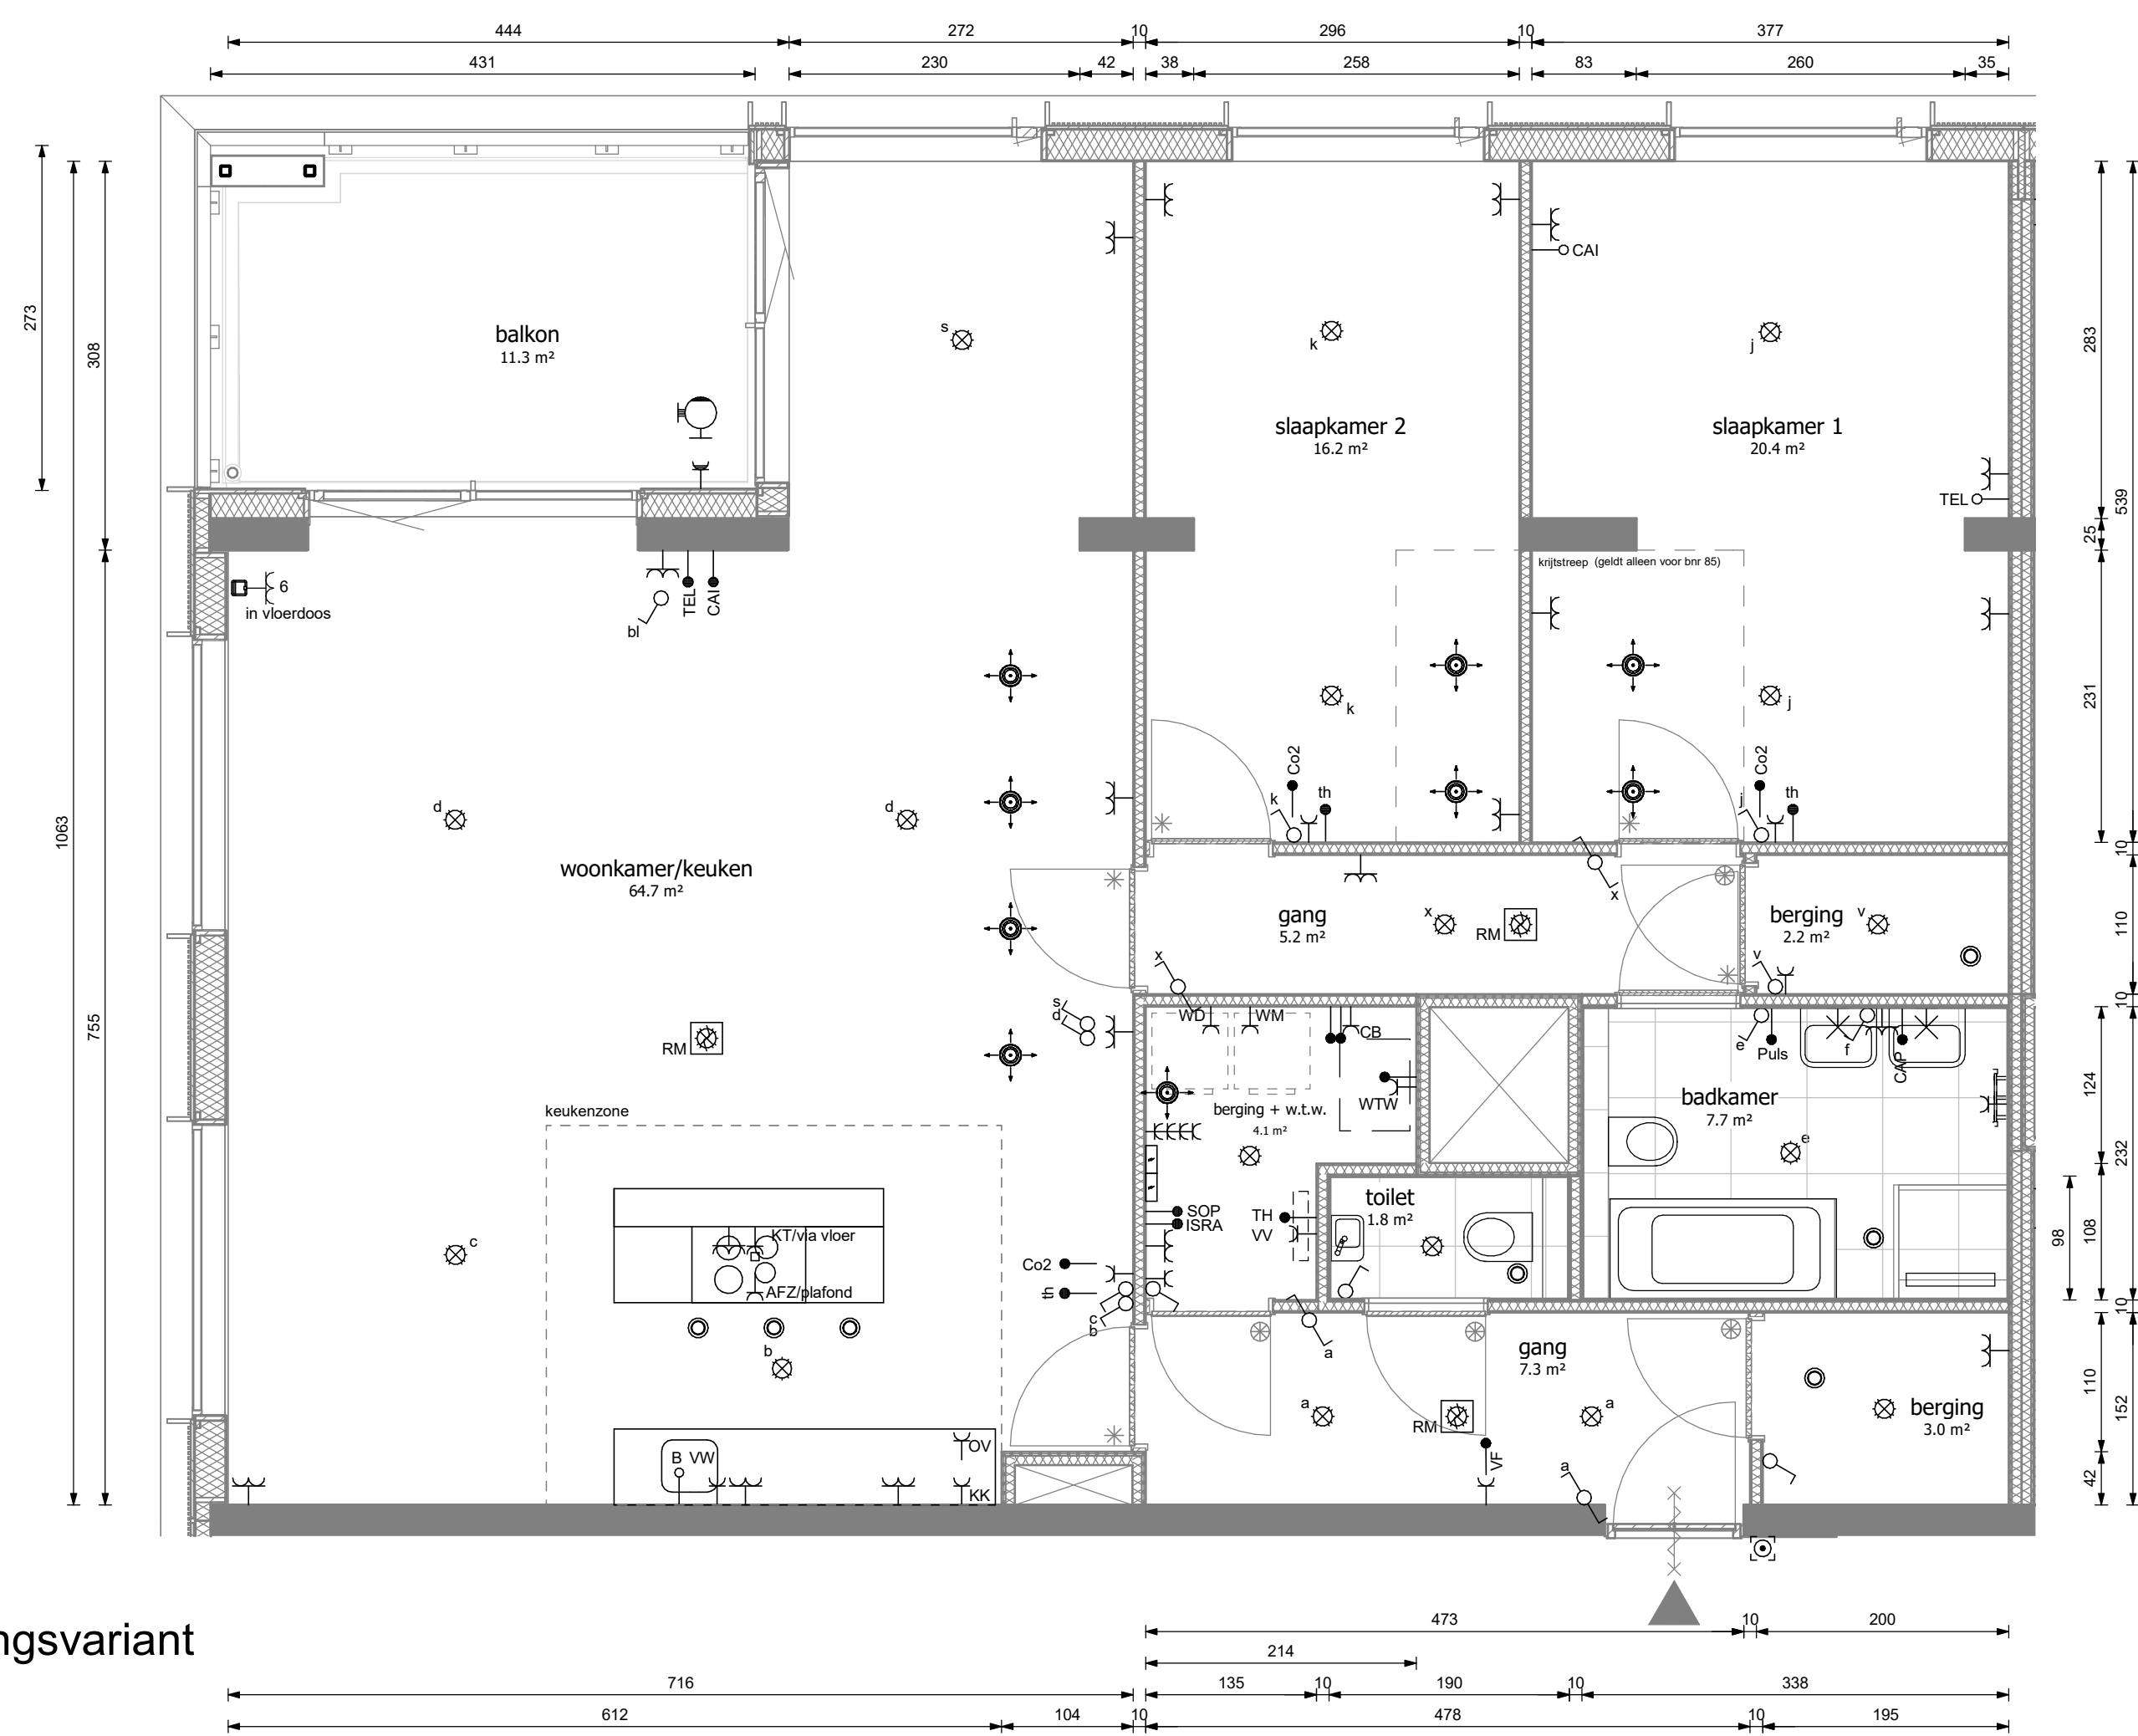

Type D4a - basisplattegrond

schaal 1:50

Type D4a - indelingsvariant

schaal 1:50

noordgevel

westgevel

heijmans

opdrachtgever
Heijmans Vastgoed B.V.

0 12/11/20
wizj. datum omschrijving
project
Piekstraat, Rotterdam
fase
verkoop

tekeningnaam
Type D4a Panoramaloft

Commercieel 45, 69, 85
Bouw 09.04, 12.04, 13.04

formaat schaal wizj. datum
A1 1:50 12/11/20

projectcode
19031
tekeningcode
VK-D4a