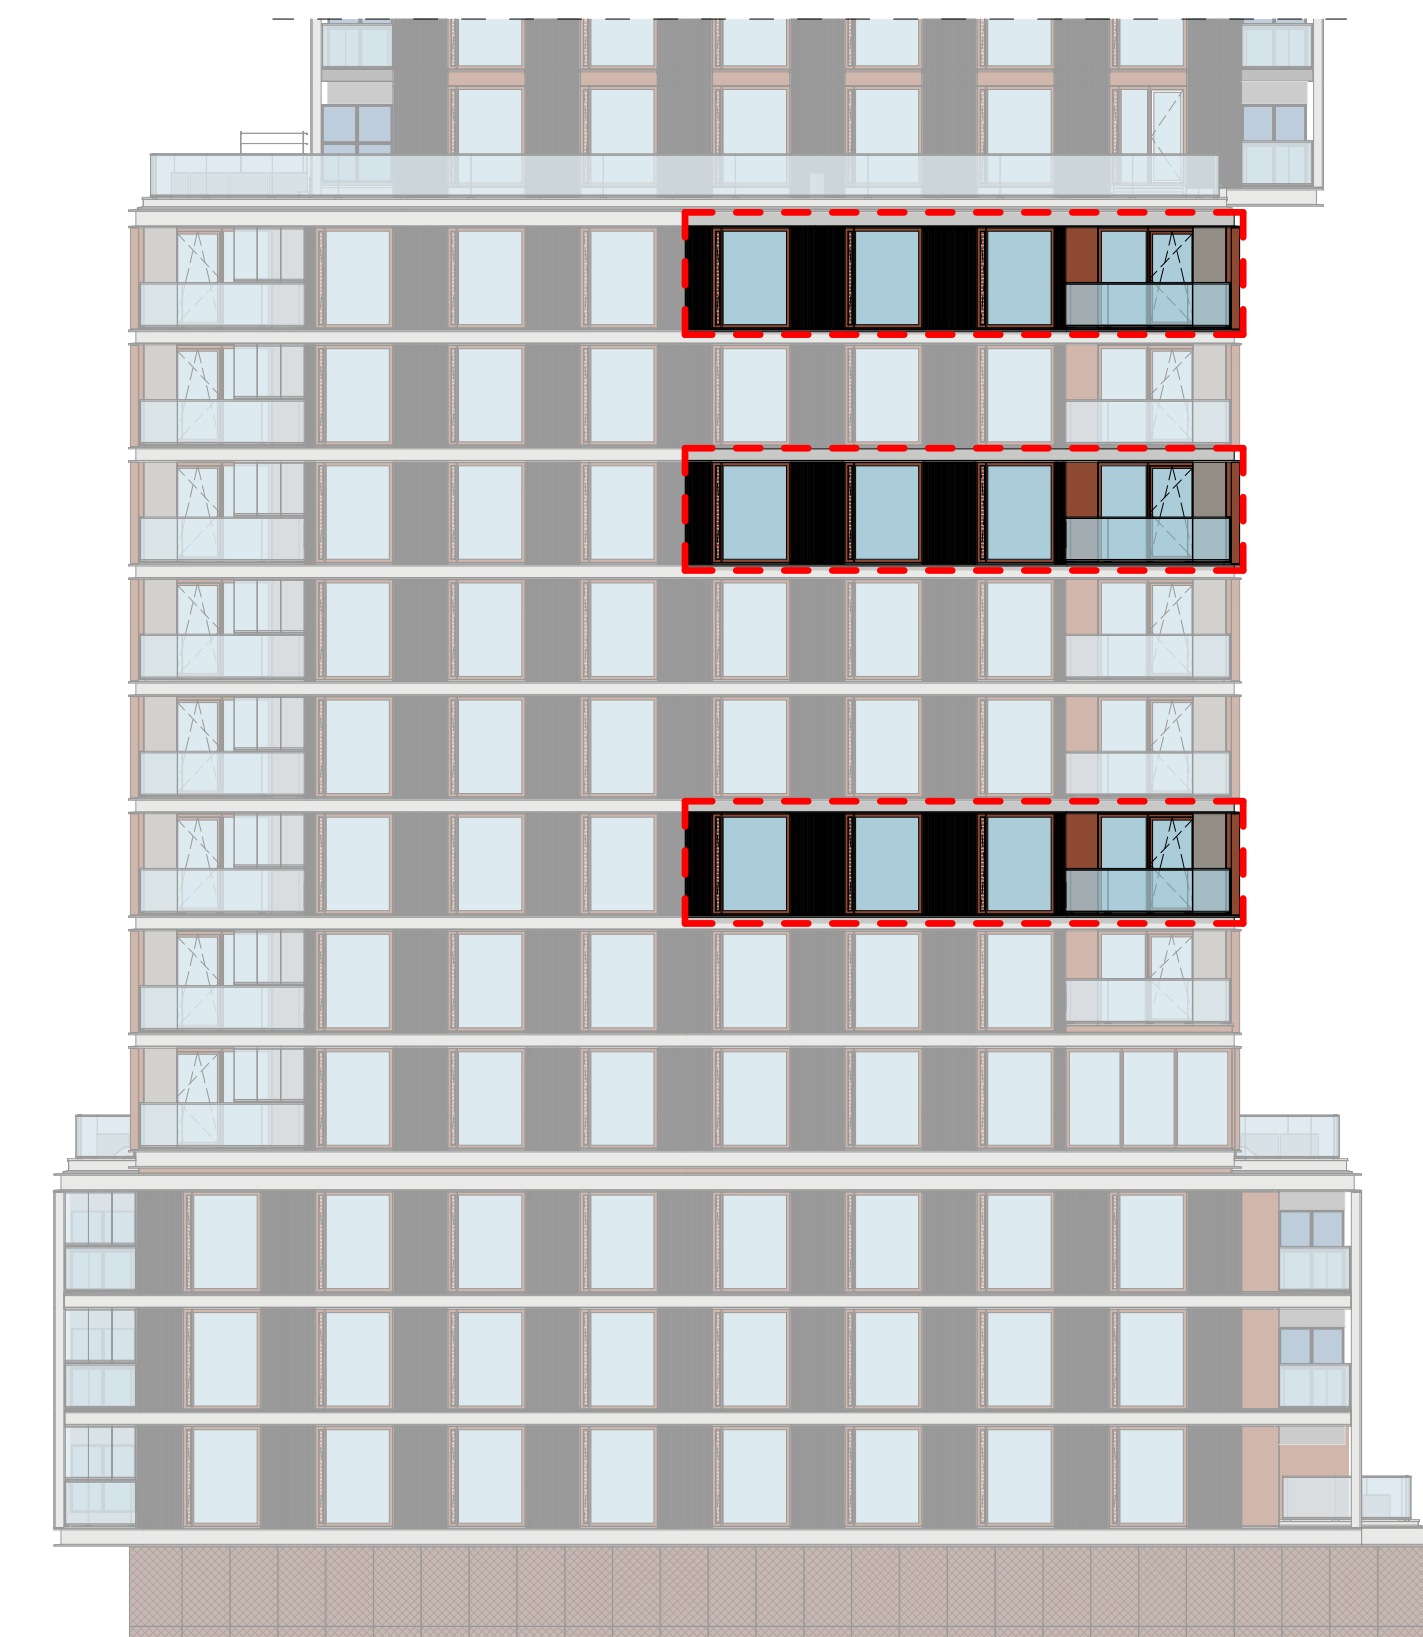

Type D4a - basisplattegrond

schaal 1:50

Type D4a - indelingsvariant

schaal 1:50

noordgevel

westgevel

heijmans

opdrachtgever
Heijmans Vastgoed B.V.

0 12/11/20
wizj. datum omschrijving
project
Piekstraat, Rotterdam
fase
verkoop

tekeningnaam
Type D4a Panoramaloft

Commercieel 45, 69, 85
Bouw 09.04, 12.04, 13.04

formaat schaal wizj. datum
A1 1:50 12/11/20

projectcode
19031
tekeningcode
VK-D4a