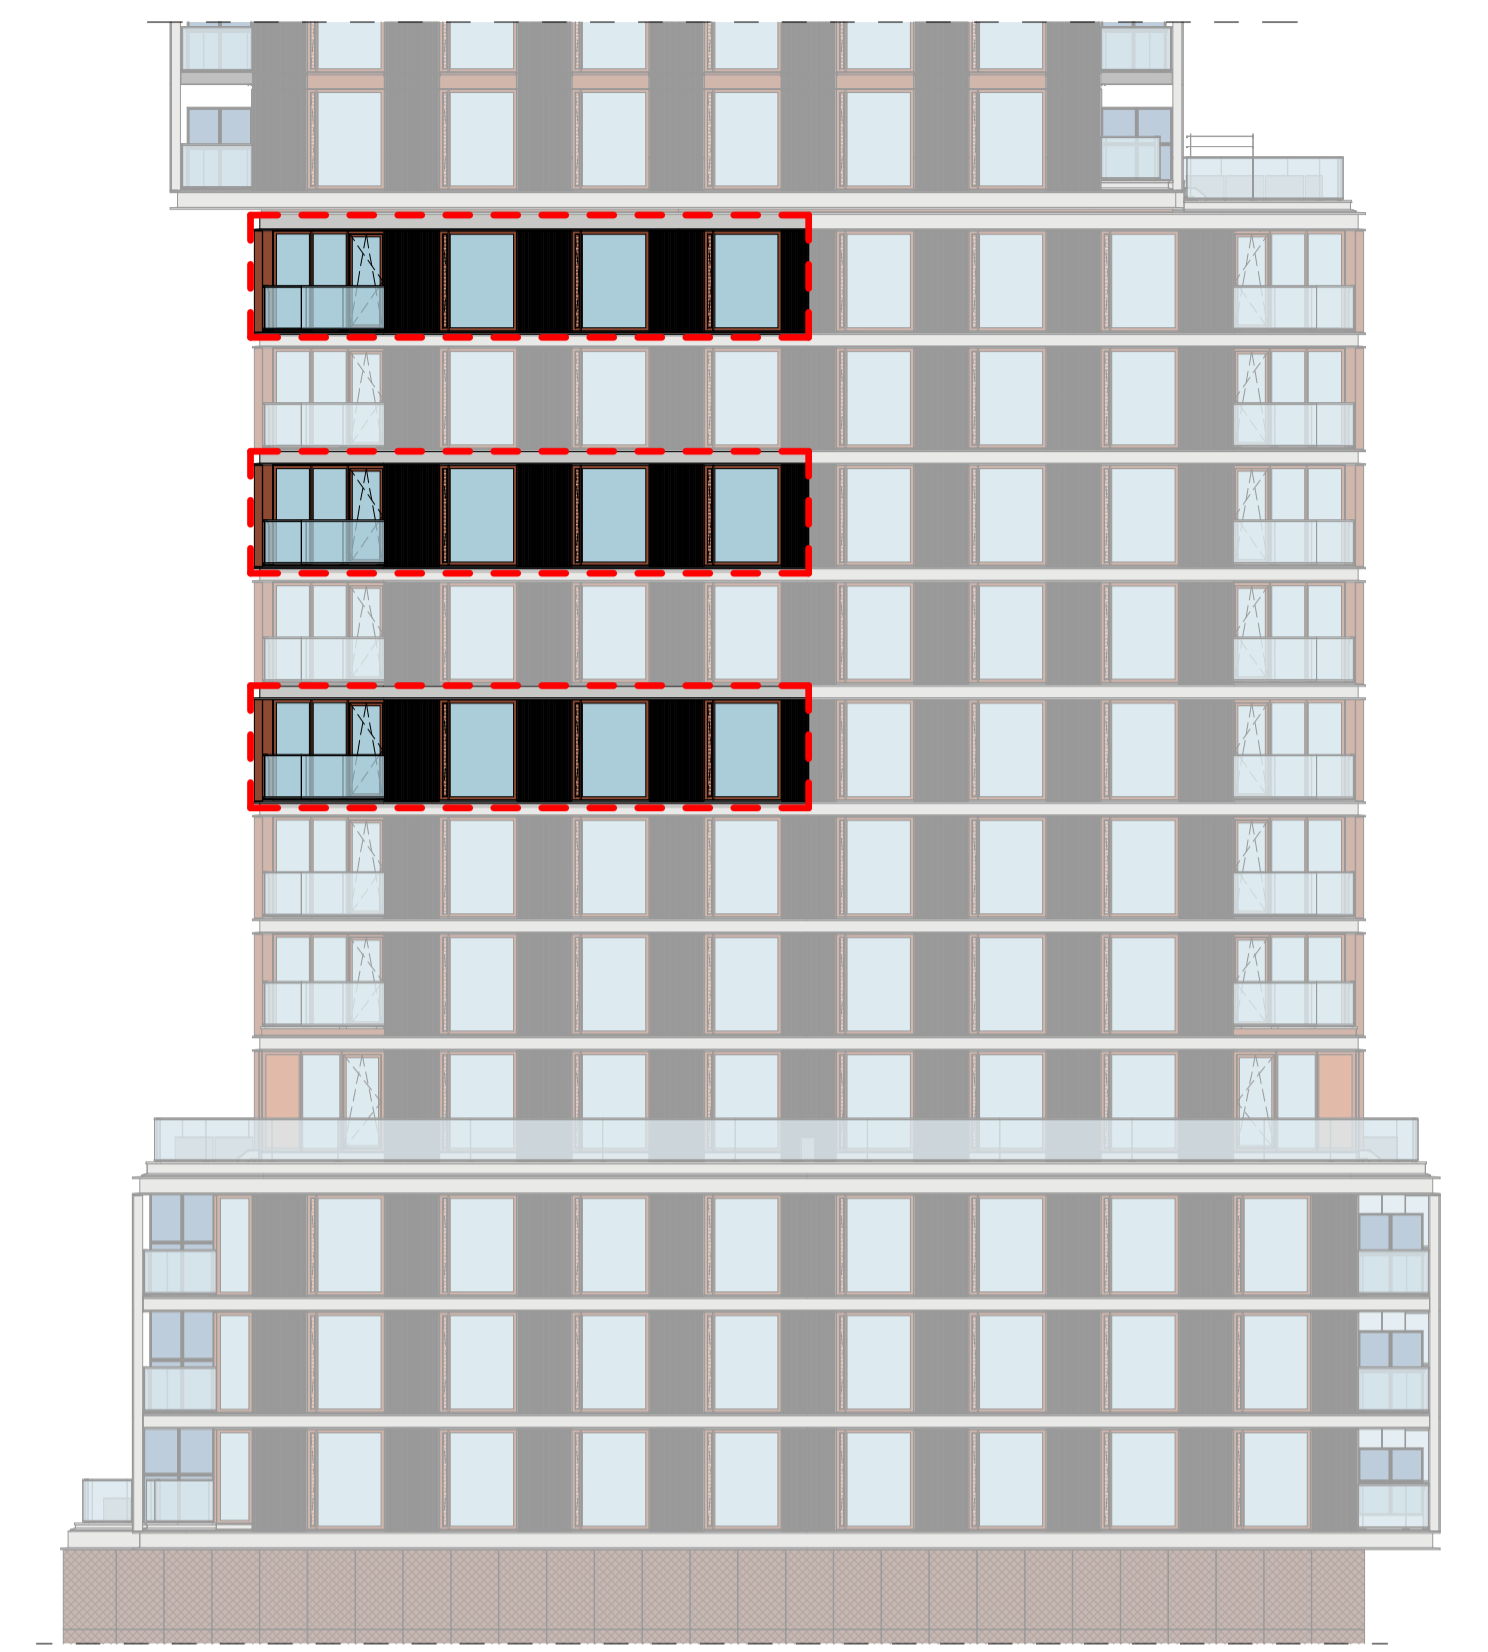

Type D1a

schaal 1:50

zuidgevel

westgevel

heijmans

opdrachtgever
Heijmans Vastgoed B.V.

25-11-2020
wizj. datum
project
Piekstraat, Rotterdam
fase
verkoop

tekeningnaam
Type D1a Panoramaloft

Commercieel 50, 66 & 82
Bouw 10.01, 12.01, 14.01

formaat schaal wizj. datum
A1 1:50 12/11/20

projectcode
19031

tekeningcode
VK-D1a