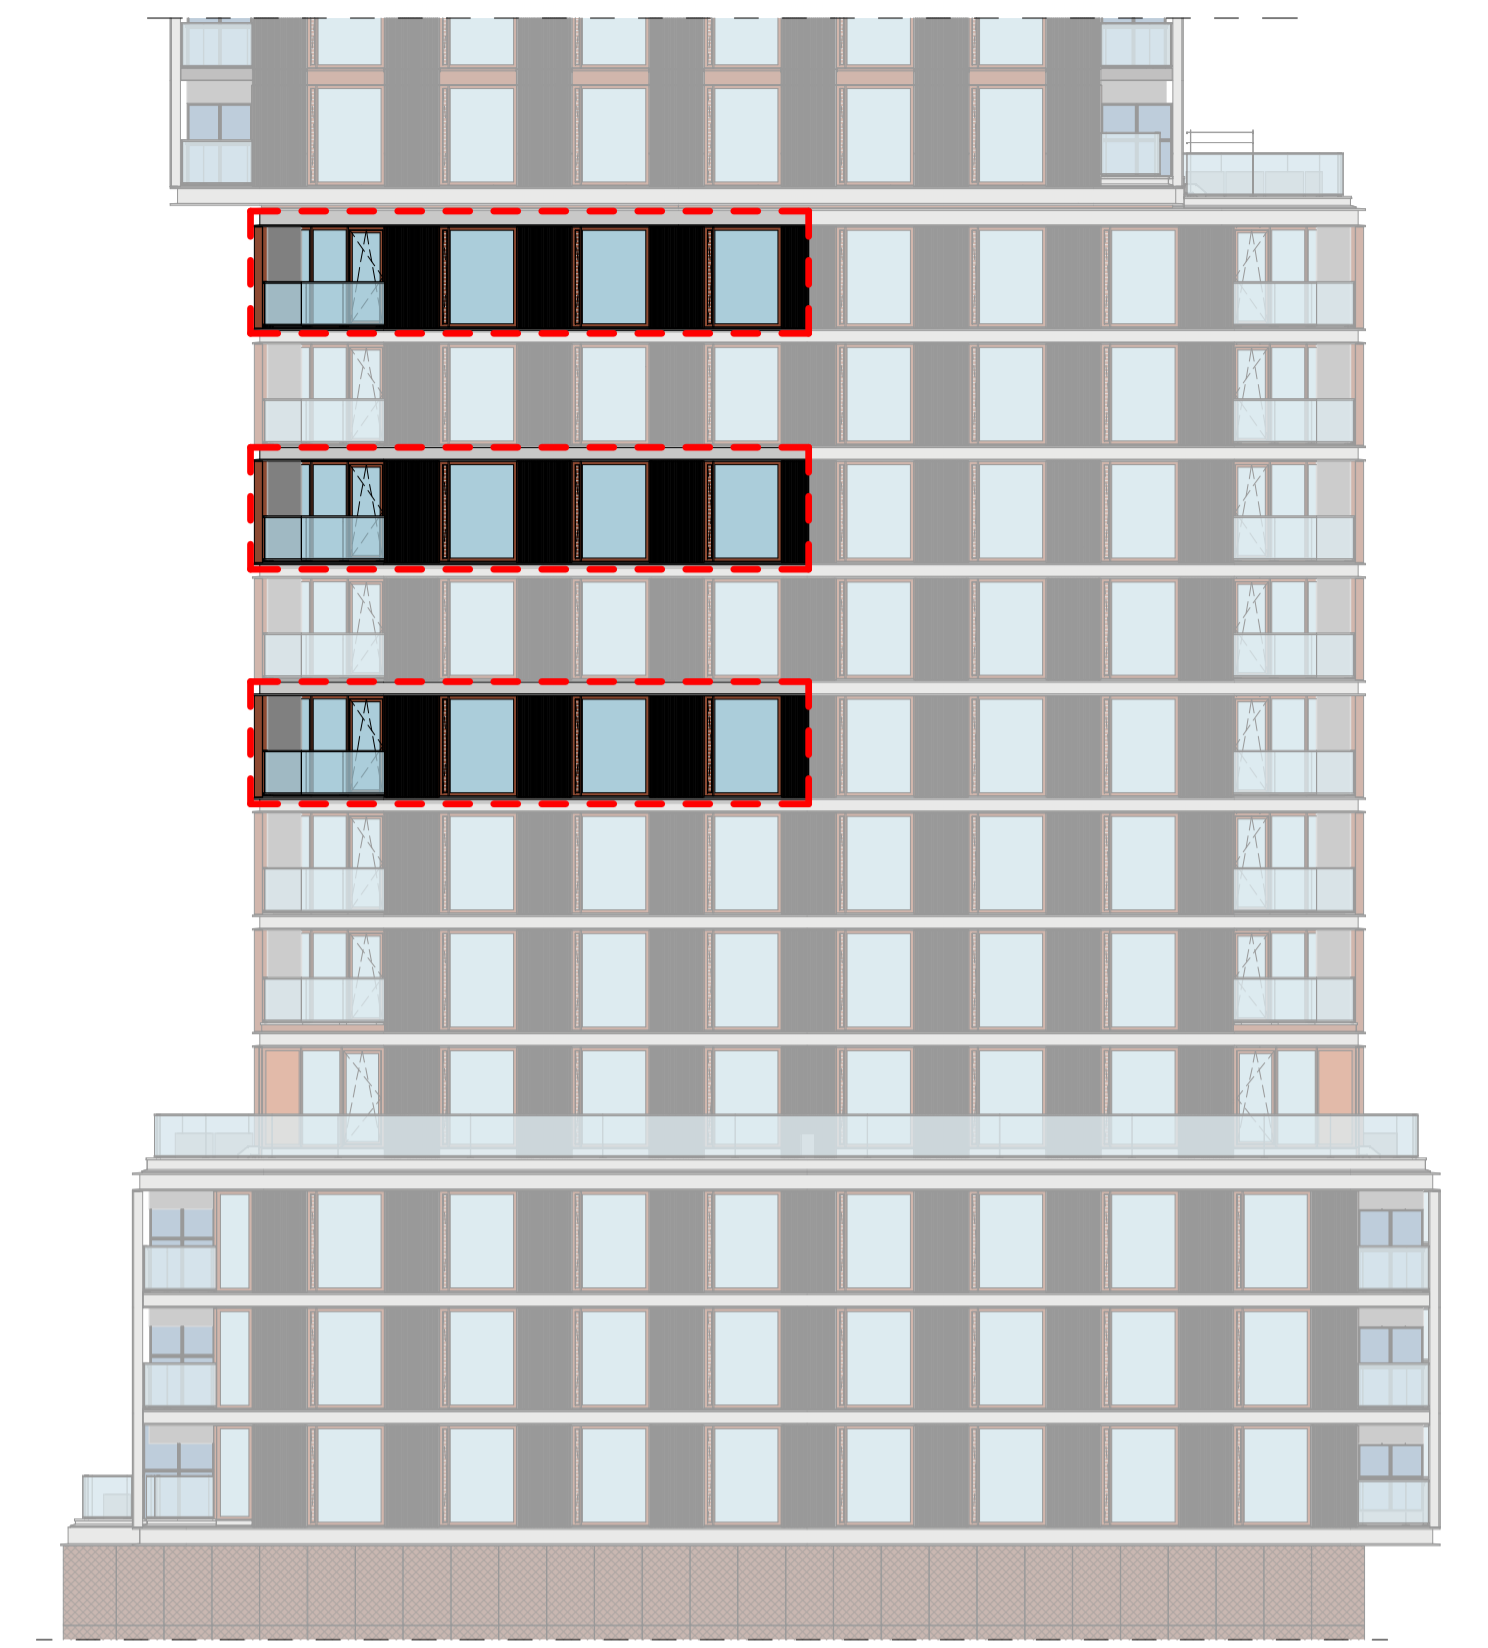

Type D1d

schaal 1:50

zuidgevel

westgevel

**heijmans**

opdrachtgever  
Heijmans Vastgoed B.V.

0 12/11/20  
wijz. datum omschrijving

project  
Piekstraat, Rotterdam

fase  
verkoop

tekeningnaam

Type D1a Panoramaloft

Commercieel 50, 66 & 82

Bouw 10.01, 12.01, 14.01

formaat schaal wijz. datum

A1 1:50 12/11/20

projectcode

19031

tekeningcode

VK-D1a