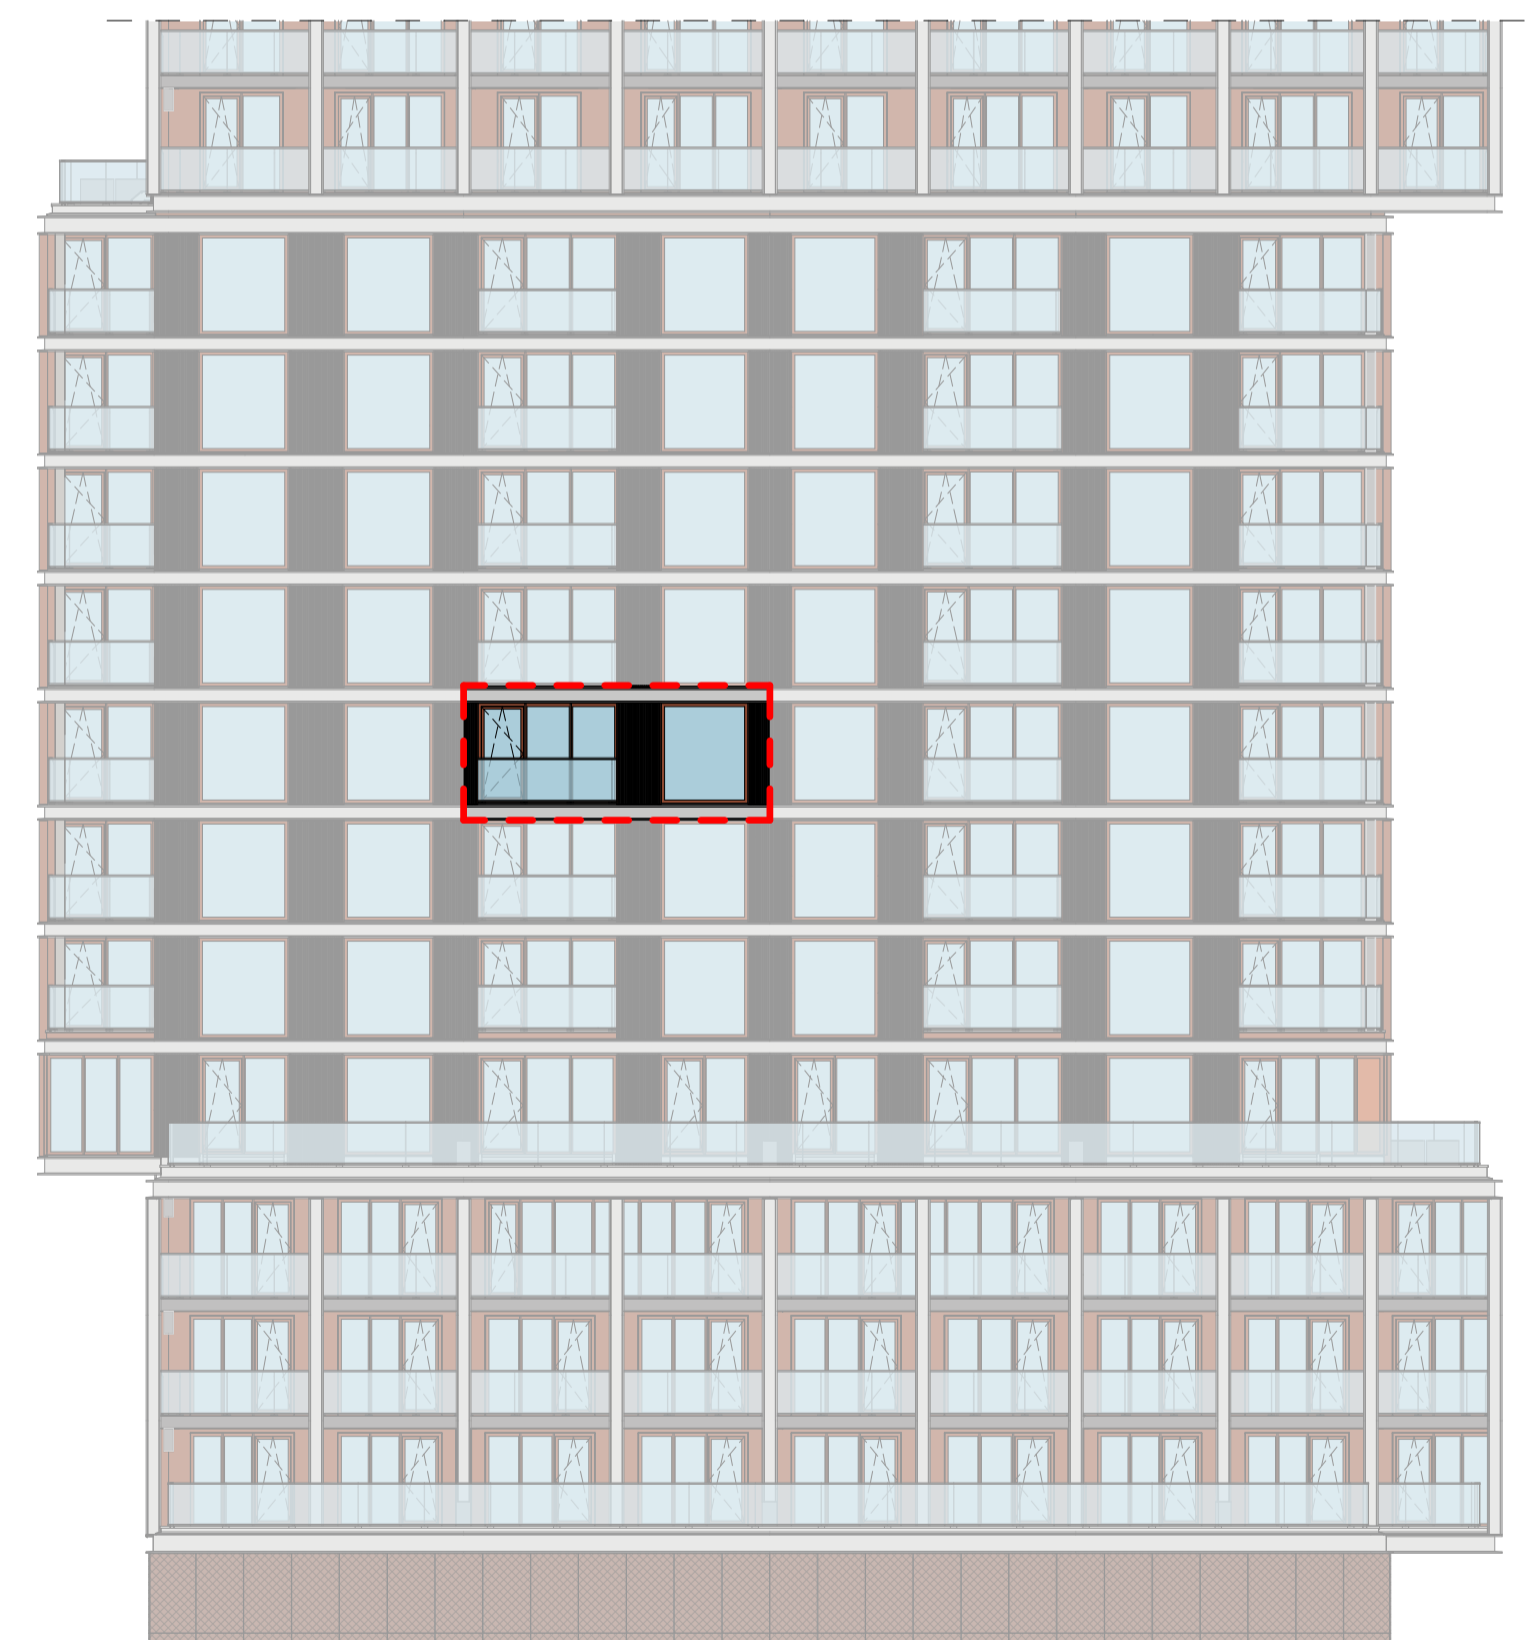

Type D3d
 schaal 1:50

westgevel