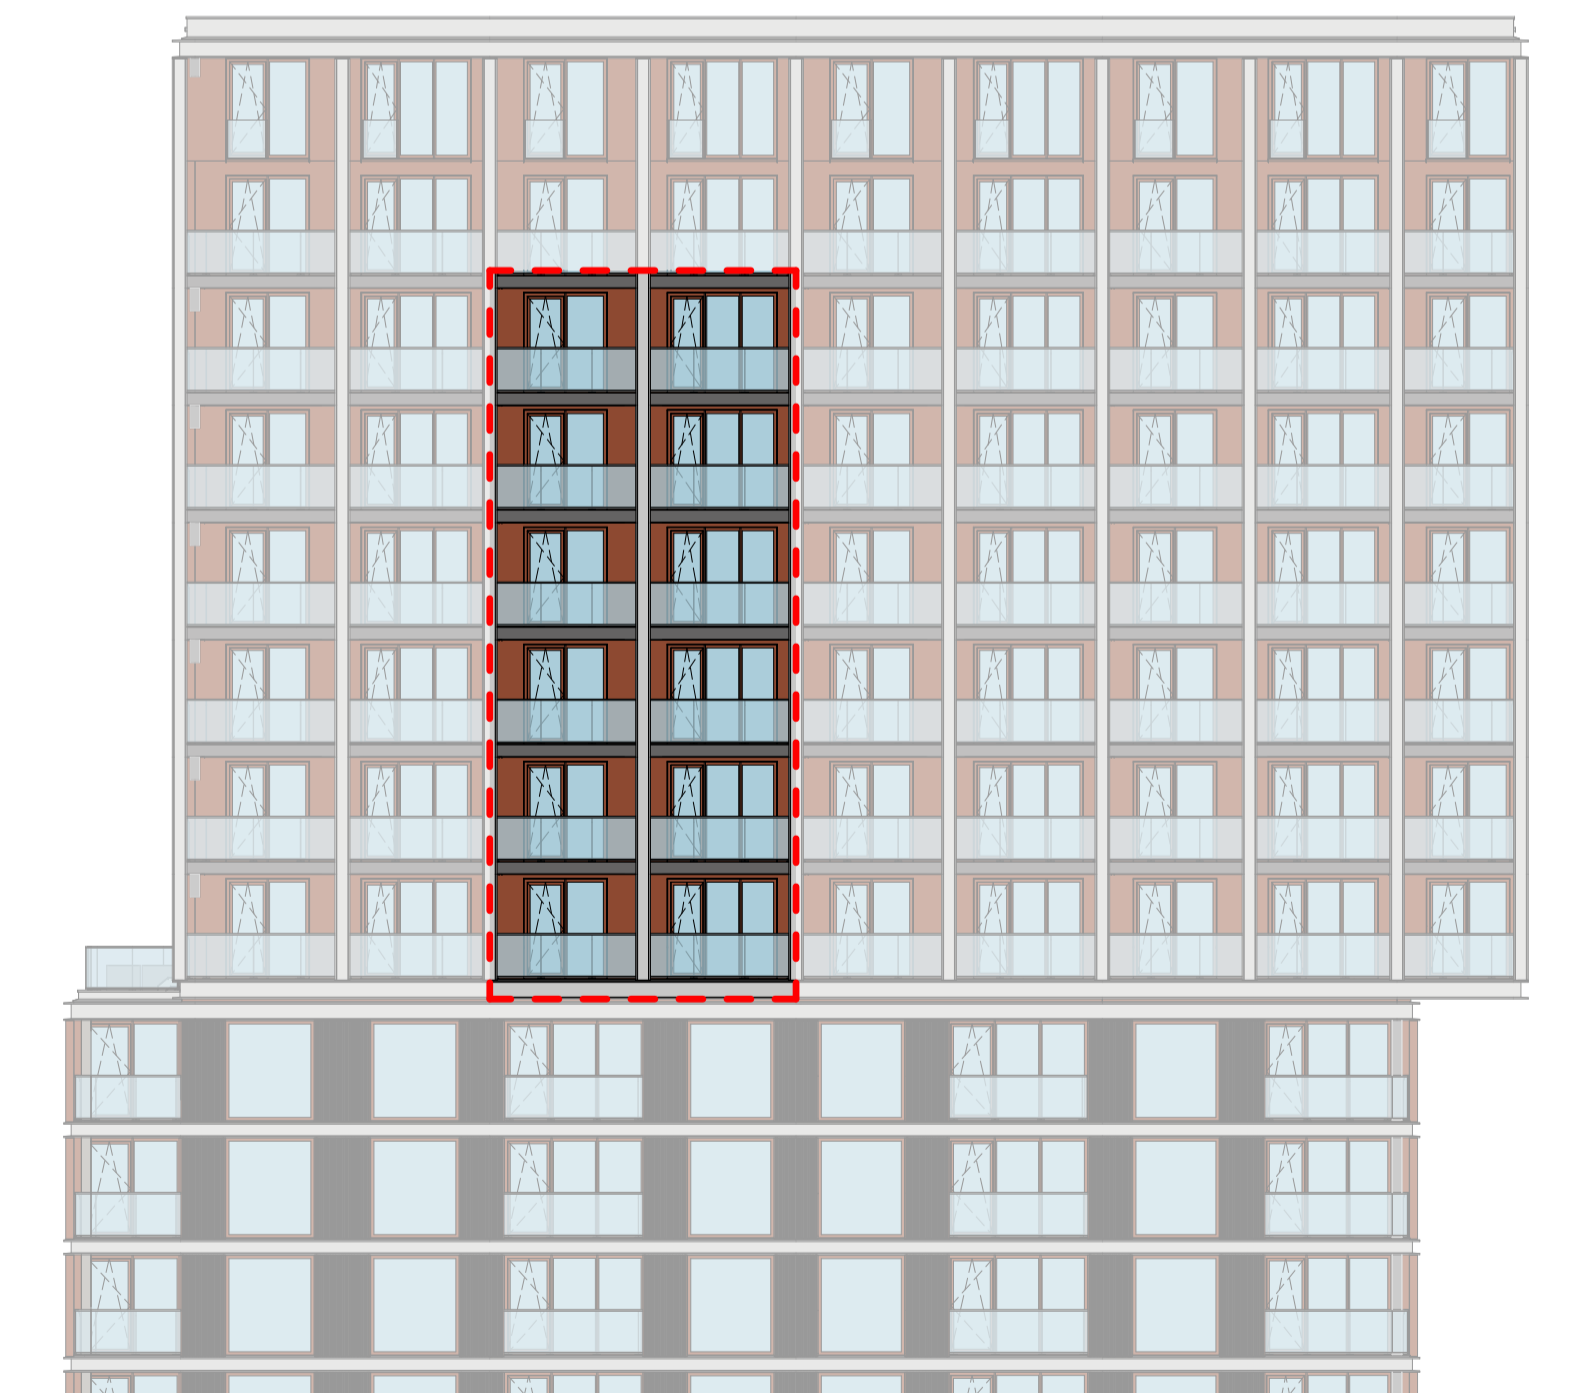

Type E8a

schaal 1 : 50

westgevel

opdrachtgever
Heijmans Vastgoed B.V.

0 12/11/20
wizj. datum omschrijving

project
Piekstraat, Rotterdam

fase
verkoop

tekeningnaam

Type E8a Cityloft

Commercieel 92, 100, 106, 113, 121, 129
Bouw 15.03, 16.03, 17.03, 18.03, 19.03, 20.03

formaat	schaal	wizj. datum	projectcode	tekeningcode
A1	1:50	12/11/20	19031	VK-E8a