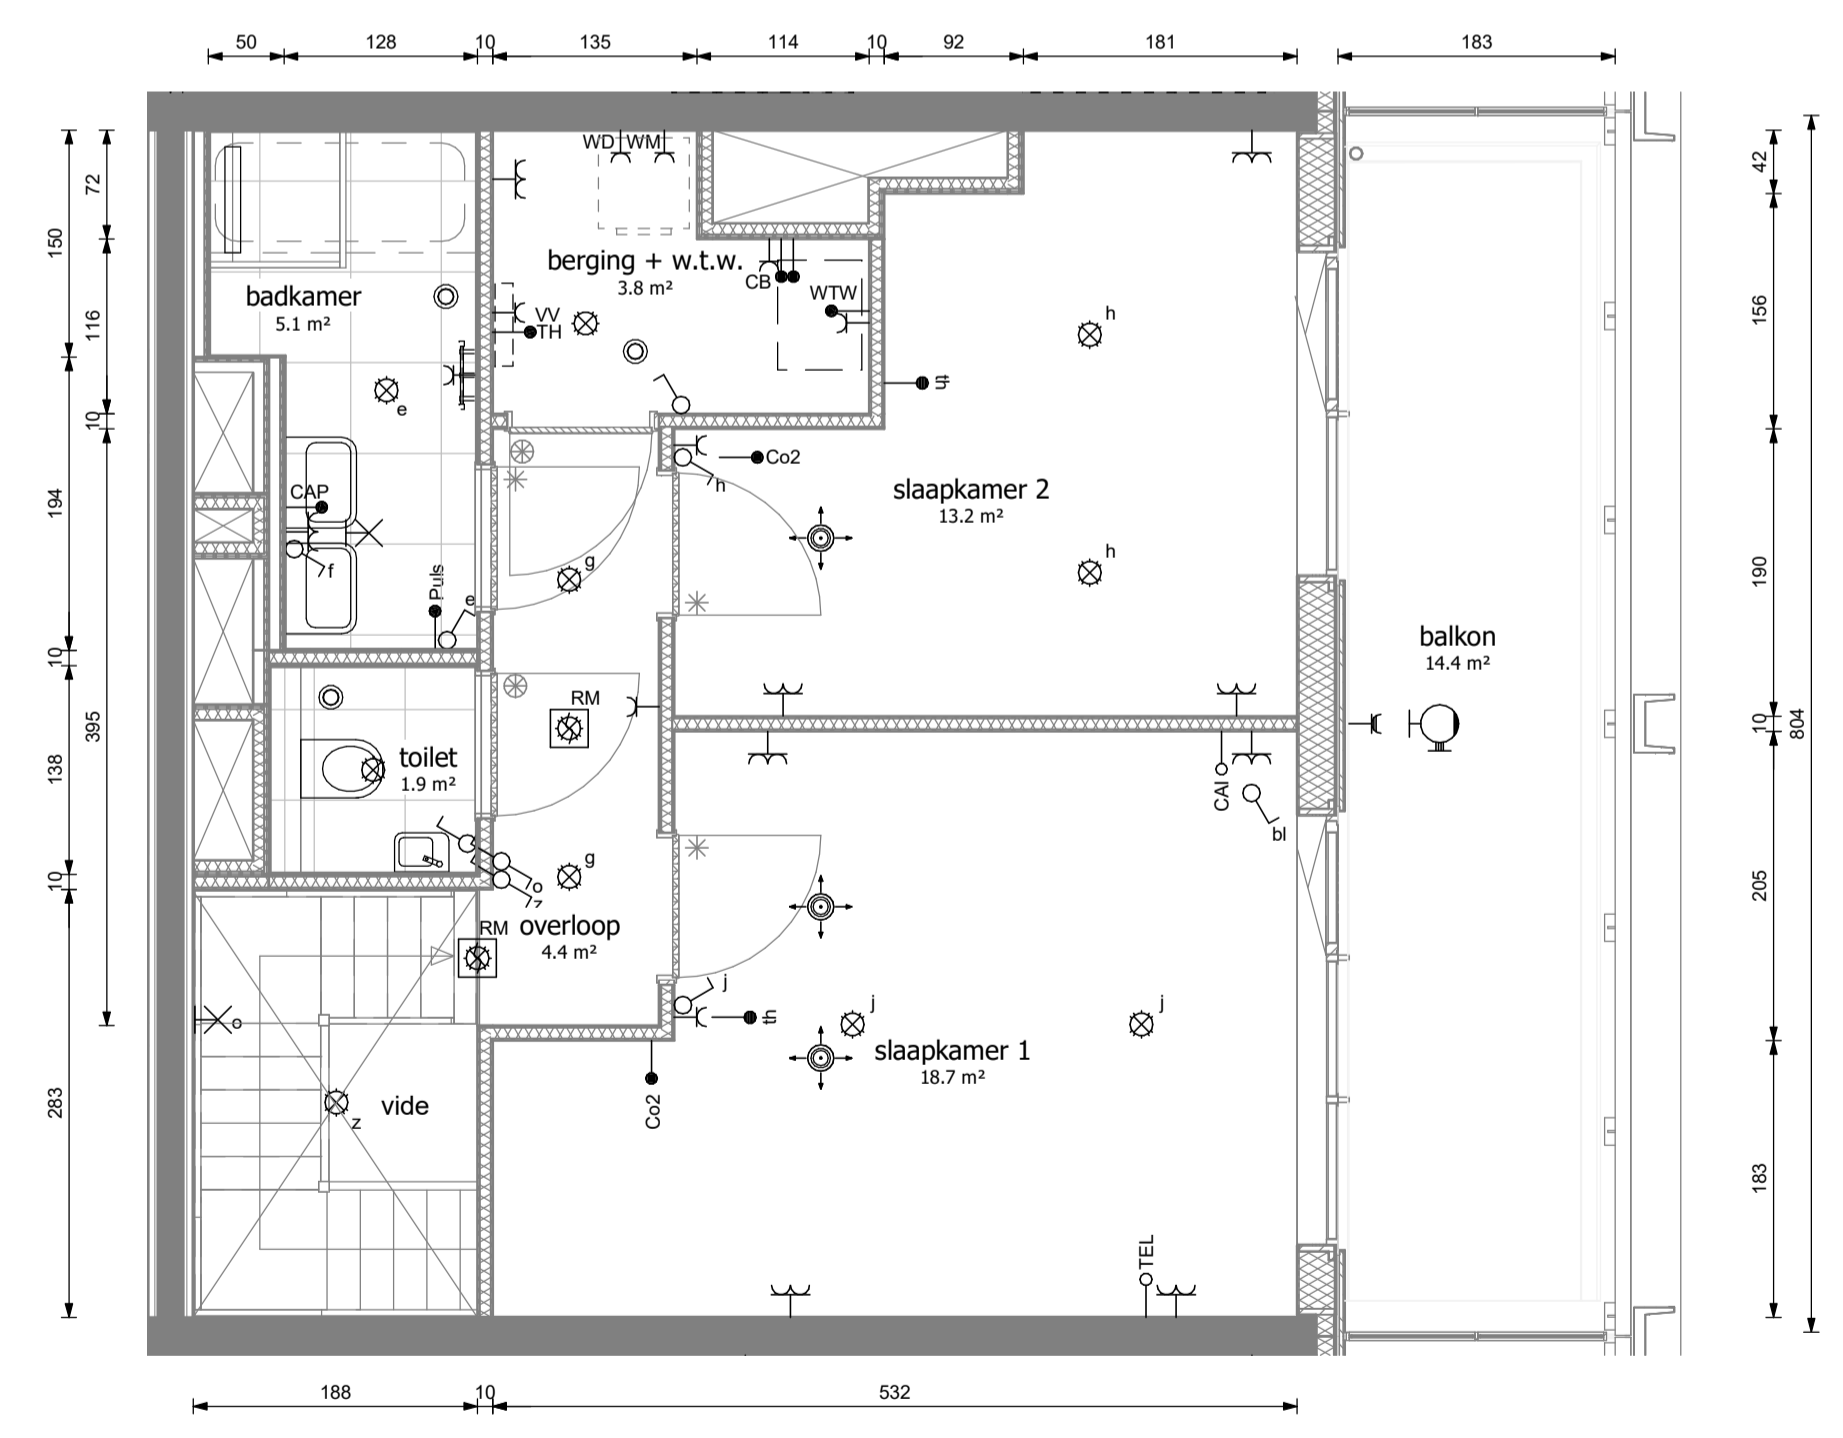

Vijftiende verdieping type E5a

schaal 1 : 50

Zestiende verdieping type E5a

schaal 1 : 50

oostgevel

opdrachtgever
Heijmans Vastgoed B.V.

0 12/11/20
wijz. datum omschrijving
project
Piekstraat, Rotterdam
fase
verkoop

tekeningnaam
Type E5a Skyloft

Commercieel 95

Bouw 15.06

formaat	schaal	wijz. datum	projectcode	tekeningcode
A1	1:50	12/11/20	19031	VK-E5a