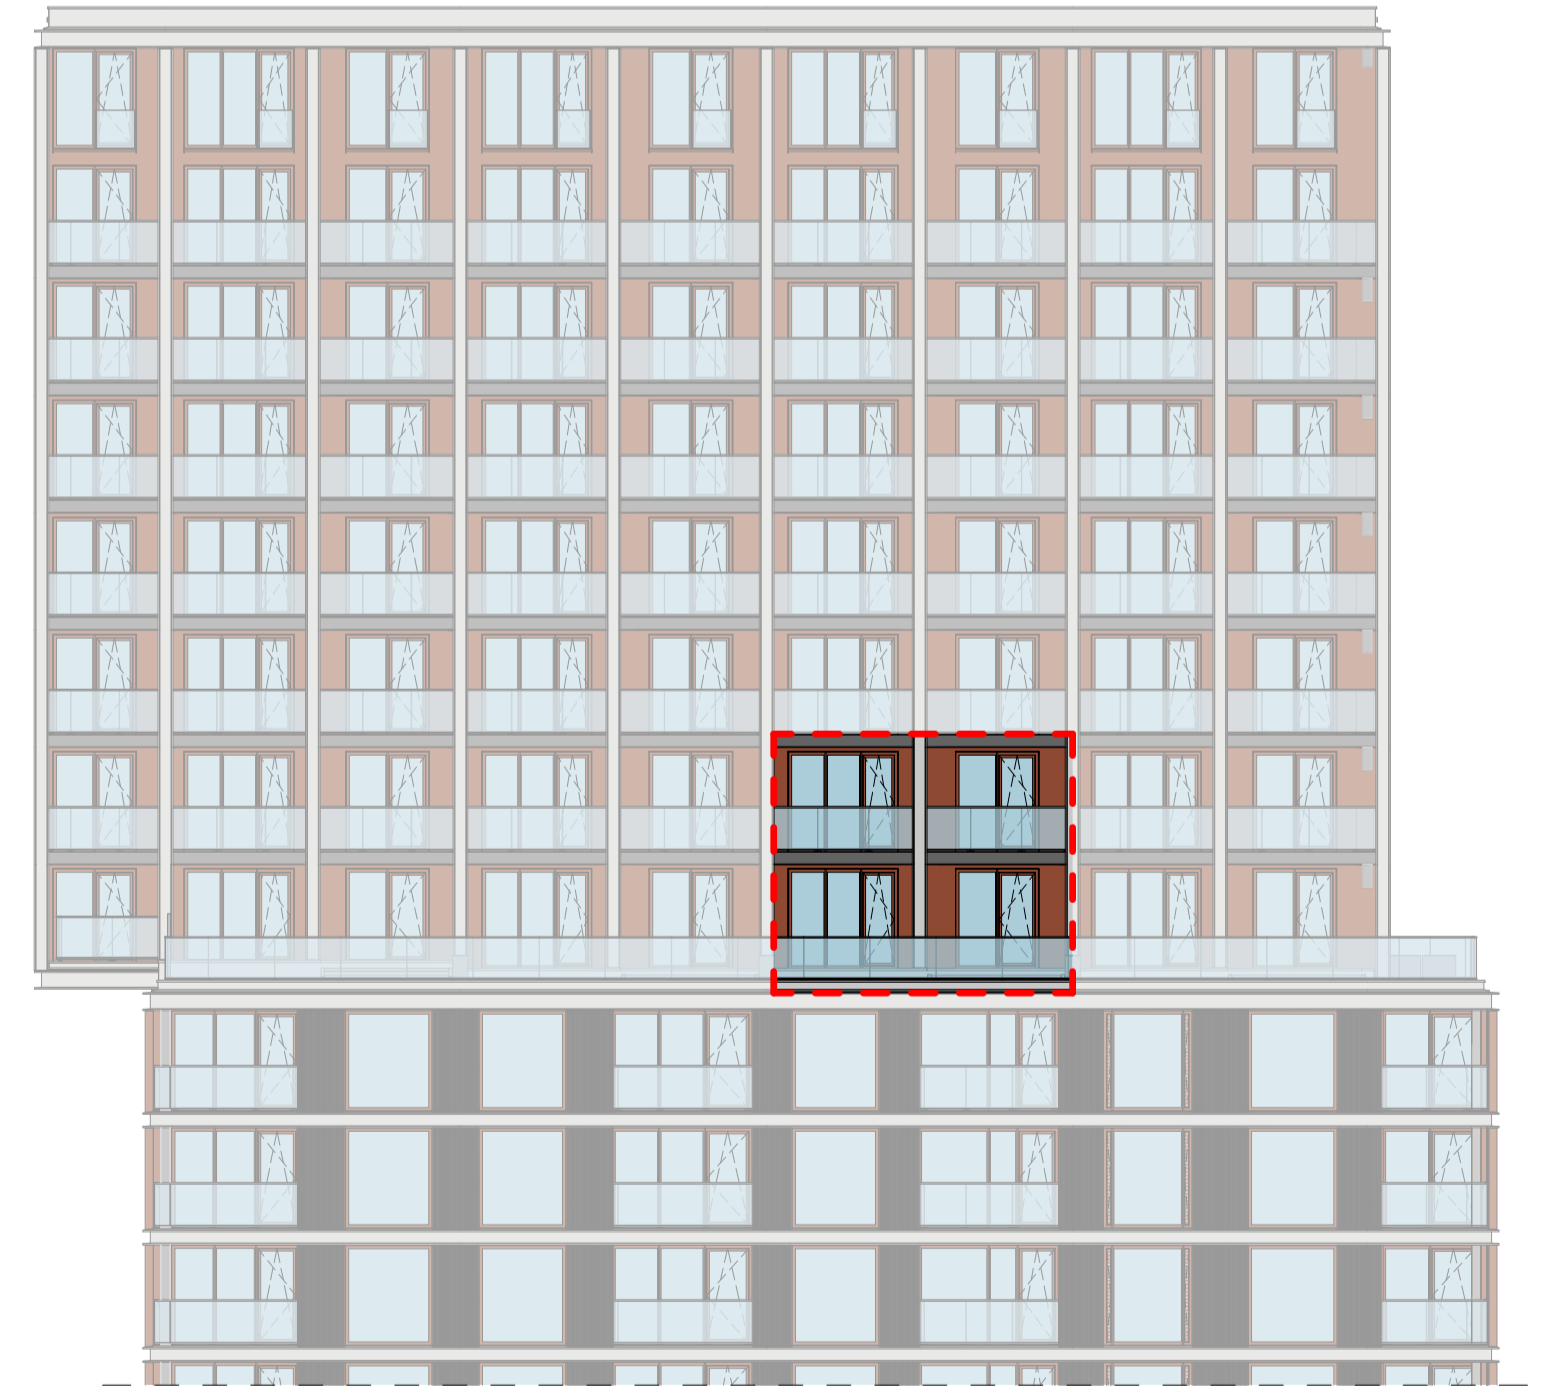

Vijftiende verdieping type E5a

schaal 1 : 50

Zestiende verdieping type E5a

schaal 1 : 50

oostgevel

opdrachtgever
Heijmans Vastgoed B.V.

0 12/11/20
wijz. datum omschrijving
project
Piekstraat, Rotterdam
fase
verkoop

tekeningnaam
Type E5a Skyloft

Commercieel 95

Bouw 15.06

formaat	schaal	wijz. datum	projectcode	tekeningcode
A1	1:50	12/11/20	19031	VK-E5a