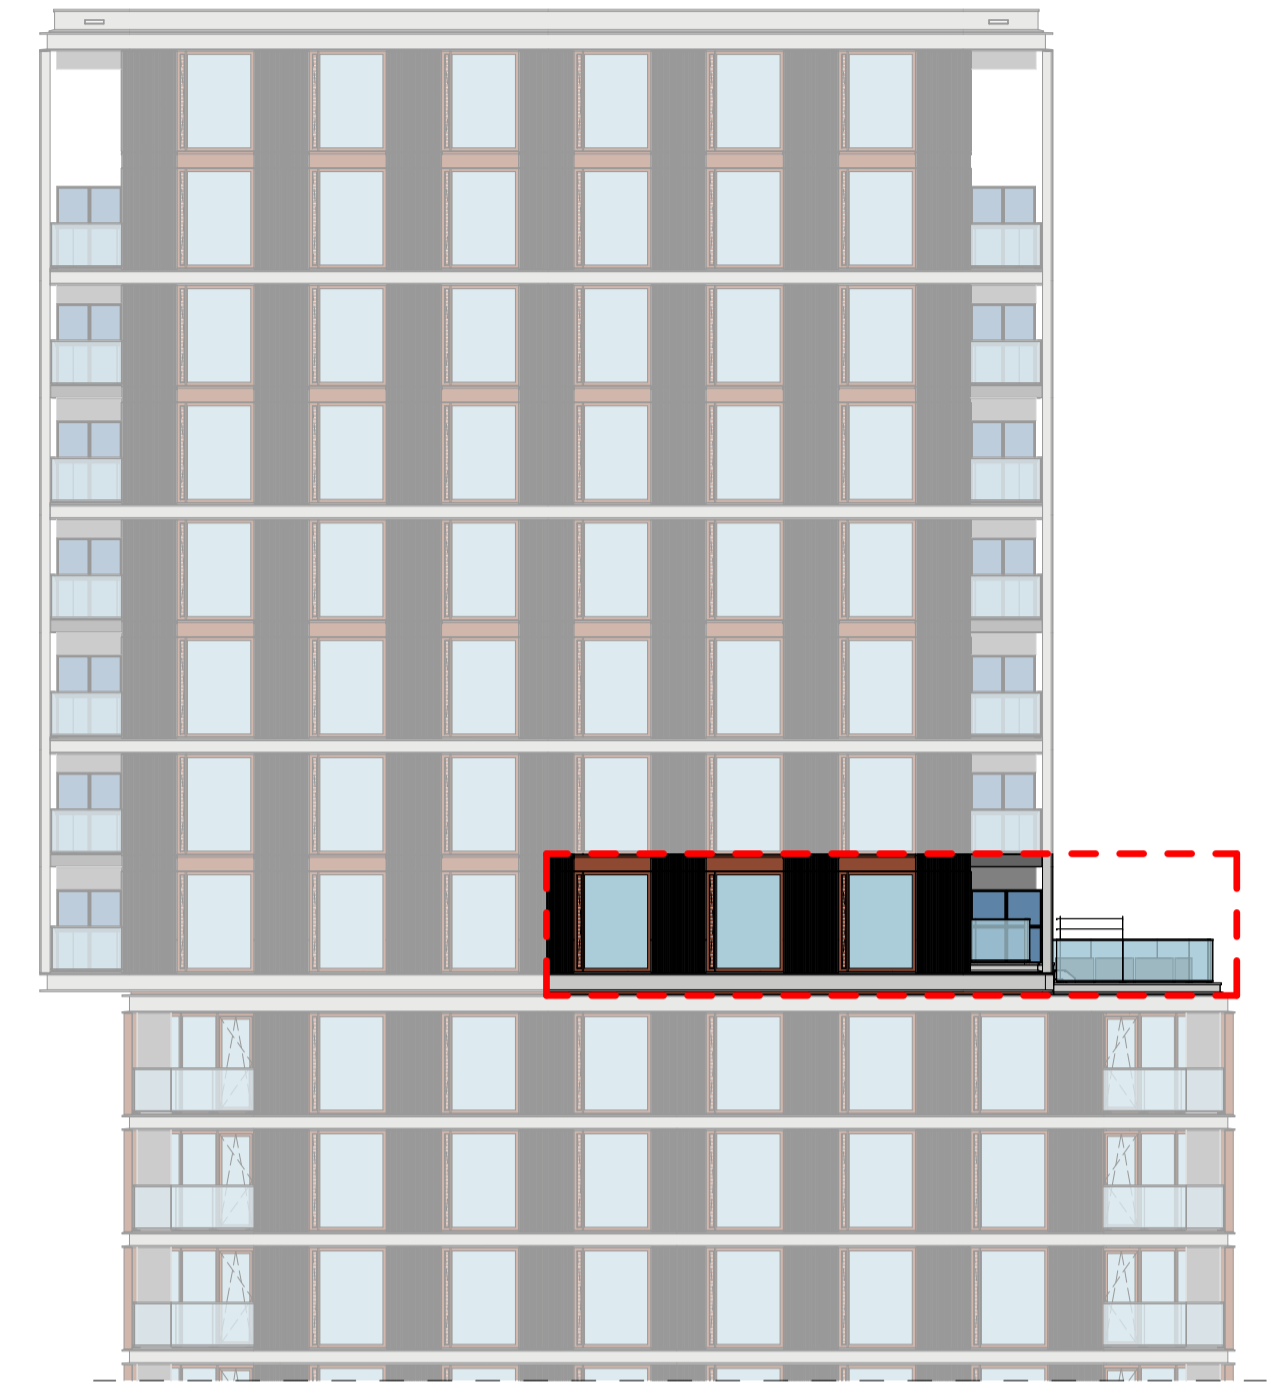

Type E11b - basisplattegrond

schaal 1 : 50

Type E11b - indelingsvariant

schaal 1 : 50

zuidgevel

oostgevel

opdrachtgever
Heijmans Vastgoed B.V.

0 12/11/20
wijz. datum omschrijving
project
Piekstraat, Rotterdam
fase
verkoop

tekeningnaam
Type E11b Panoramaloft

Commercieel 97
Bouw 15.08

formaat	schaal	wijz. datum	projectcode	tekeningcode
A1	1:50	12/11/20	19031	VK-E11b