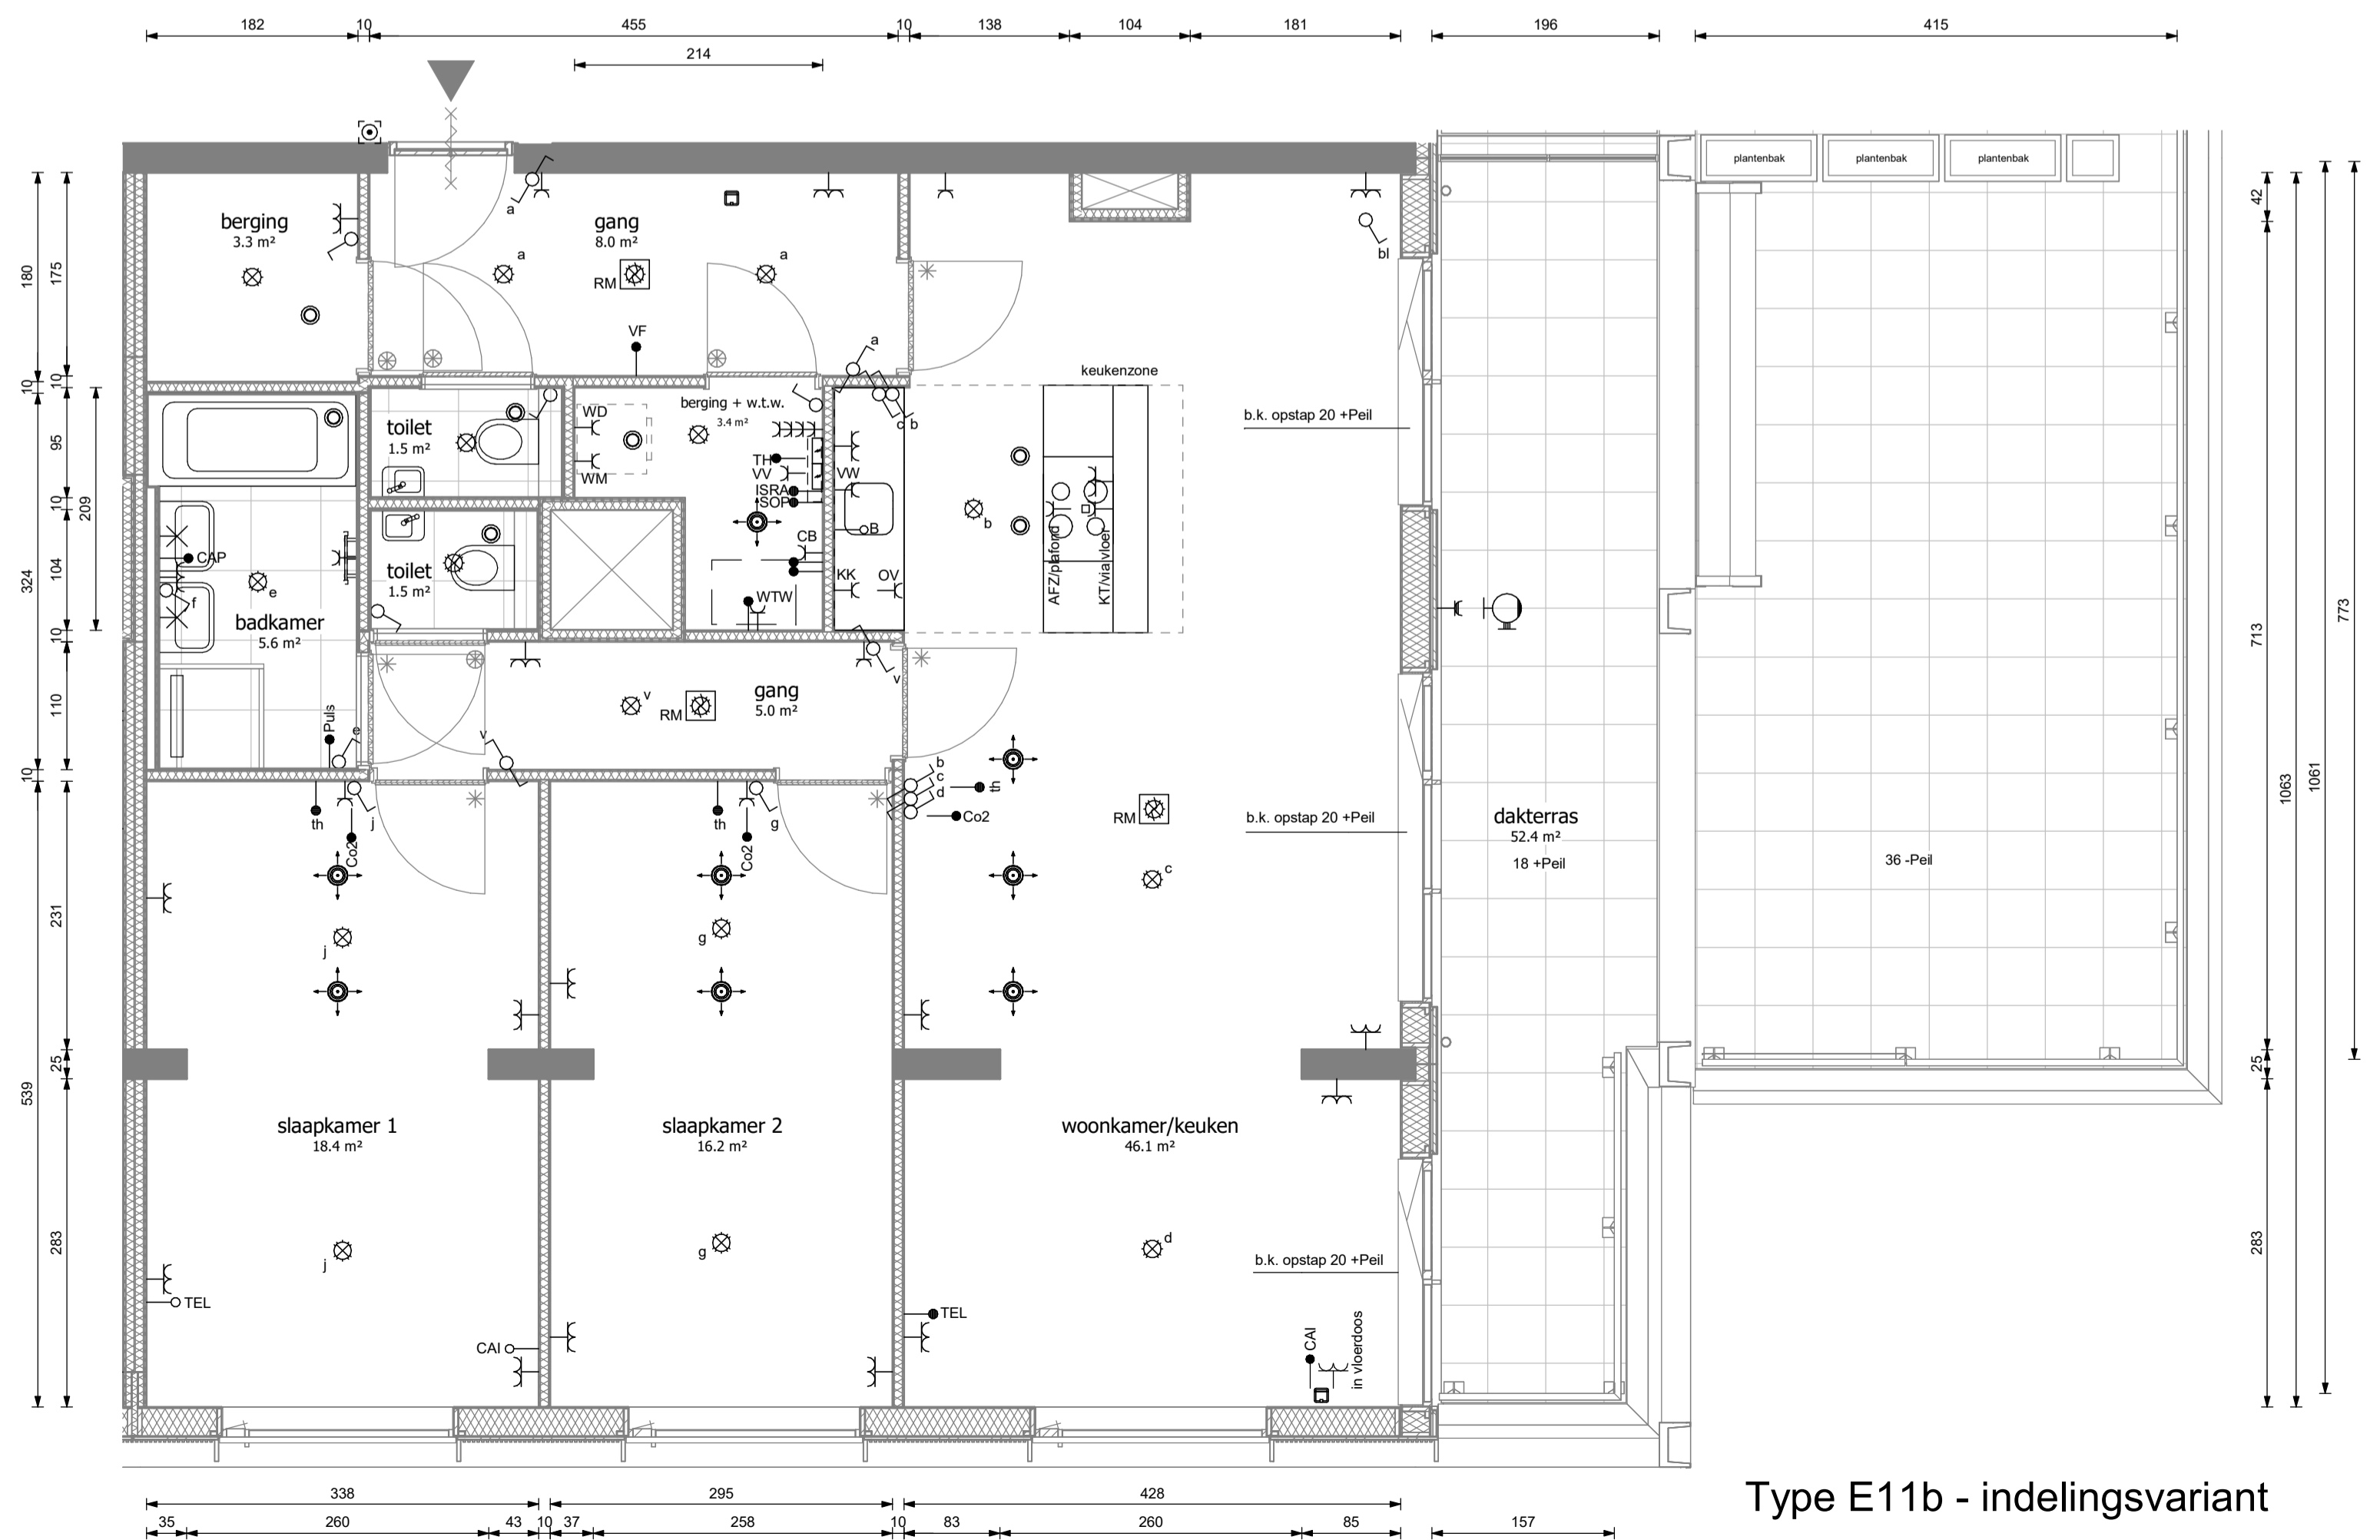

Type E11b - basisplattegrond

schaal 1 : 50

Type E11b - indelingsvariant

schaal 1 : 50

zuidgevel

oostgevel

opdrachtgever
Heijmans Vastgoed B.V.

0 12/11/20
wijz. datum omschrijving
project
Piekstraat, Rotterdam
fase
verkoop

tekeningnaam
Type E11b Panoramaloft

Commercieel 97
Bouw 15.08

formaat	schaal	wijz. datum	projectcode	tekeningcode
A1	1:50	12/11/20	19031	VK-E11b