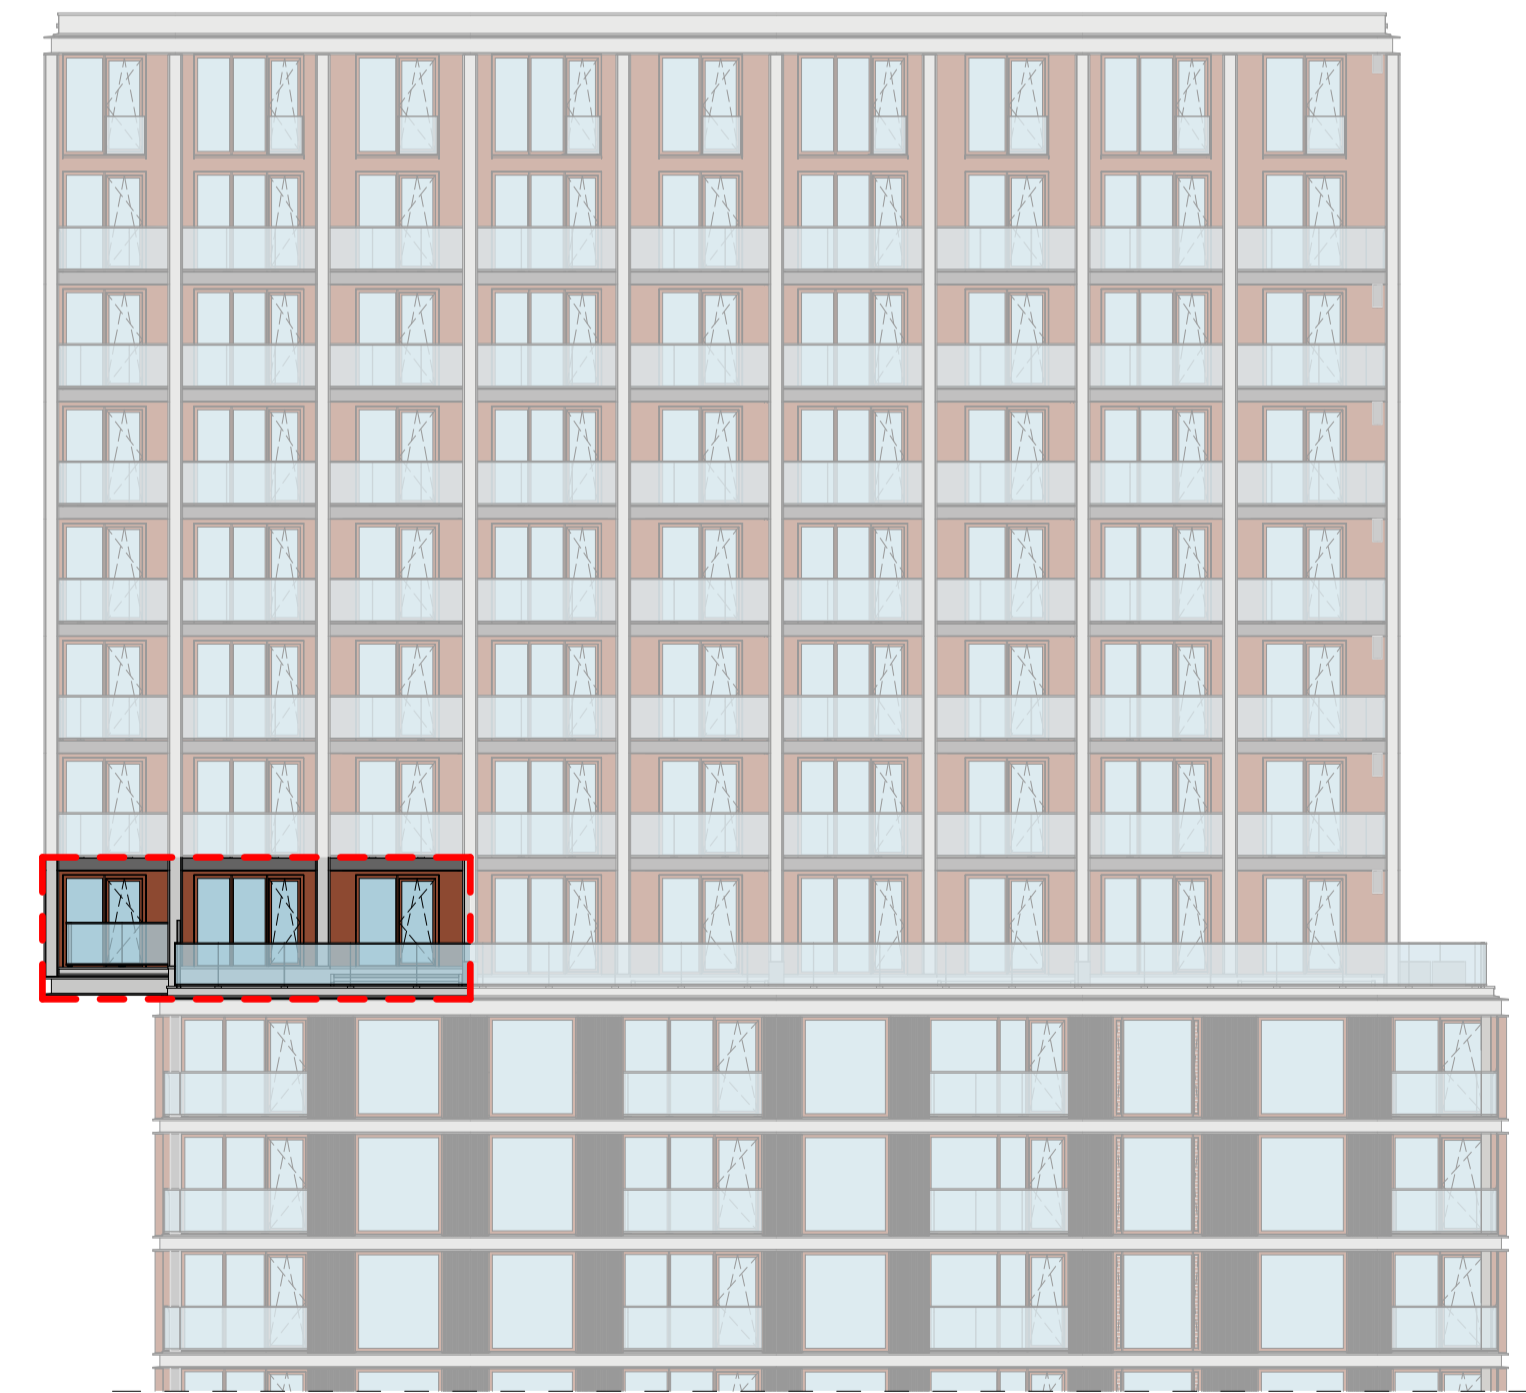

Type E11b - basisplattegrond

schaal 1 : 50

Type E11b - indelingsvariant

schaal 1 : 50

zuidgevel

oostgevel

opdrachtgever
Heijmans Vastgoed B.V.

0 12/11/20
wijz. datum omschrijving
project
Piekstraat, Rotterdam
fase
verkoop

tekeningnaam
Type E11b Panoramaloft

Commercieel 97
Bouw 15.08

formaat	schaal	wijz. datum	projectcode	tekeningcode
A1	1:50	12/11/20	19031	VK-E11b